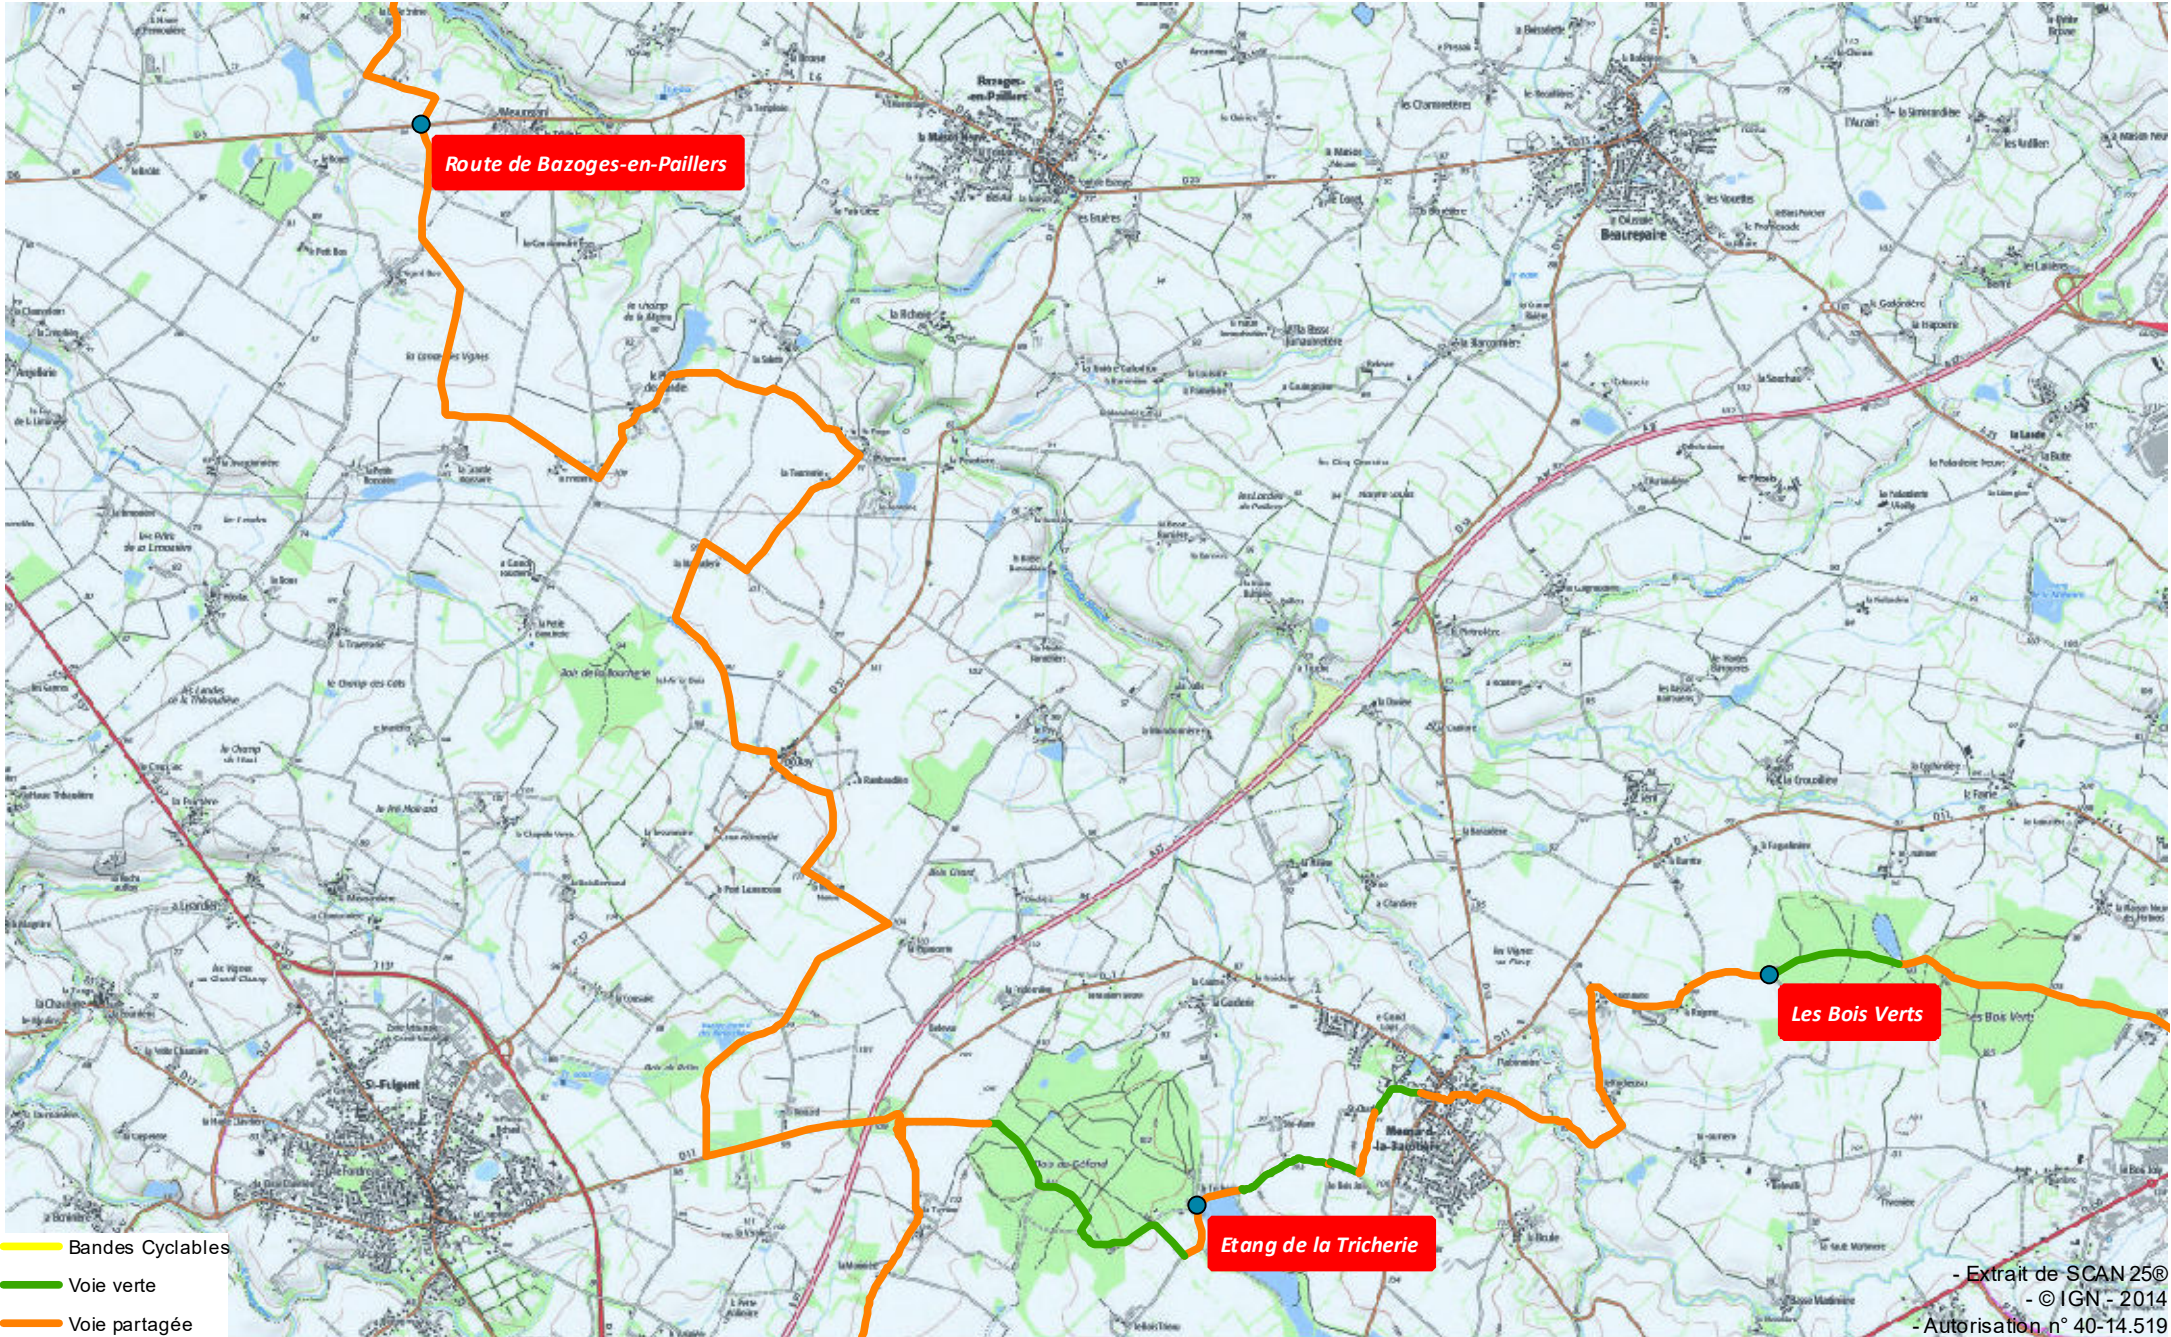

De Mesnard-la-Barotière à la Bultière

20,3 Km

Coordonnées GPS des points de départ et d'arrivée :

Les Bois Verts : Long -1,074707, Lat 46,86685

Route de Bazoges-en-Paillers : Long -1,181459, Lat 46,907815