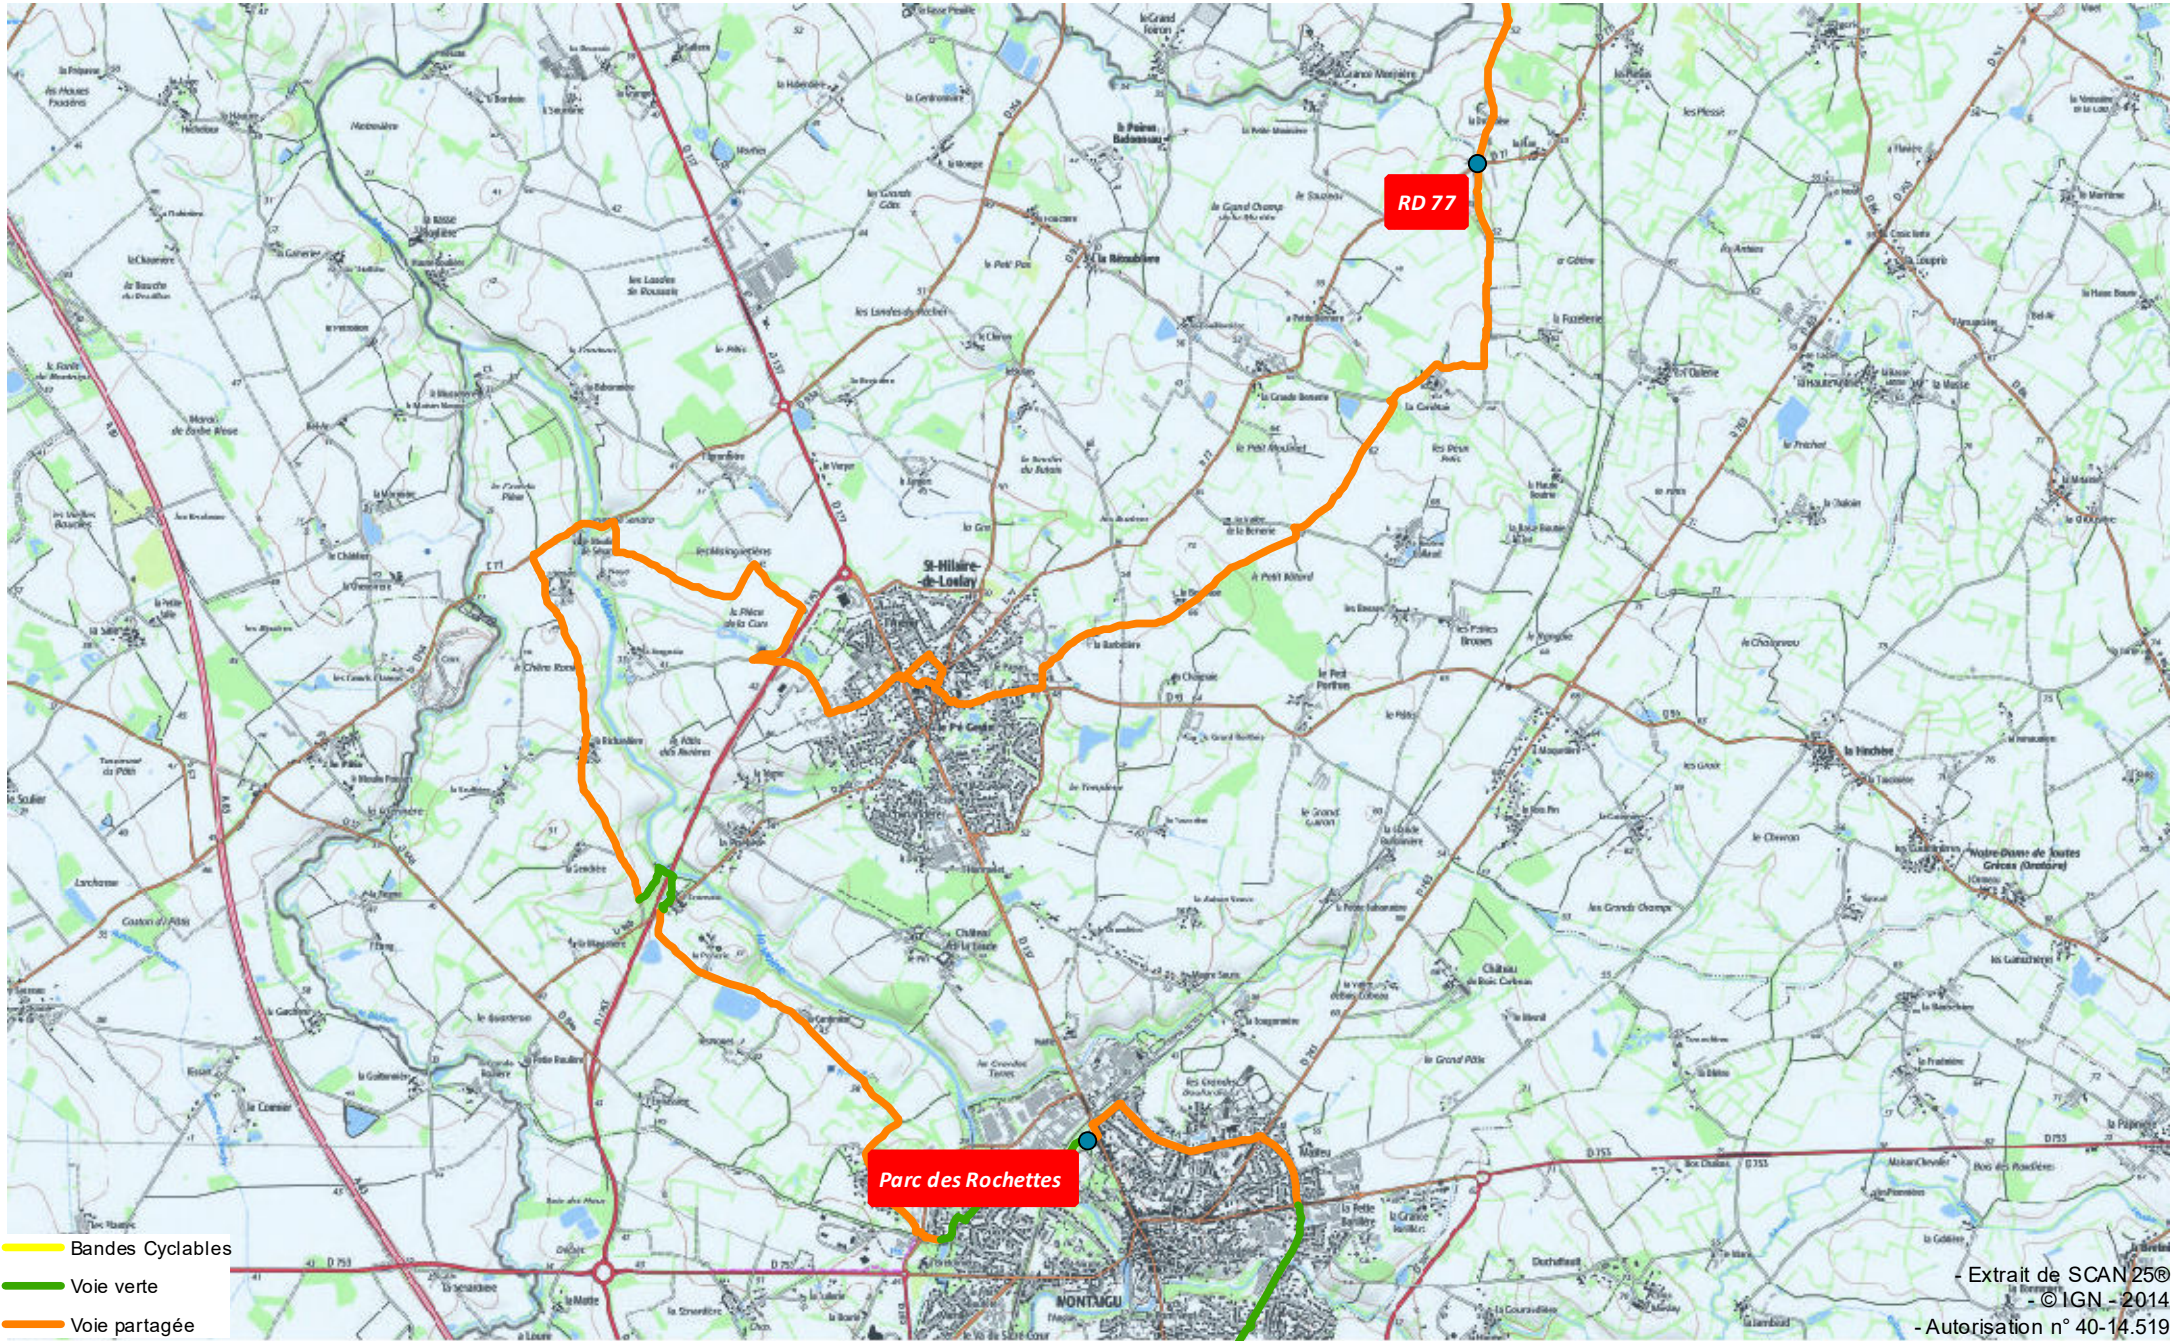

De la Bernardière à Montaigu

15,5 Km

Parc des Rochettes

RD 77

- Extrait de SCAN 25@
- © IGN - 2014
- Autorisation n° 40-14.519

Coordonnées GPS des points de départ et d'arrivée :

RD 77 : Long -1,29349, Lat 47,031536
Parc des Rochettes : Long -1,318125, Lat 46,981513

0 0,35 0,7 1,4 2,1 Kilomètres