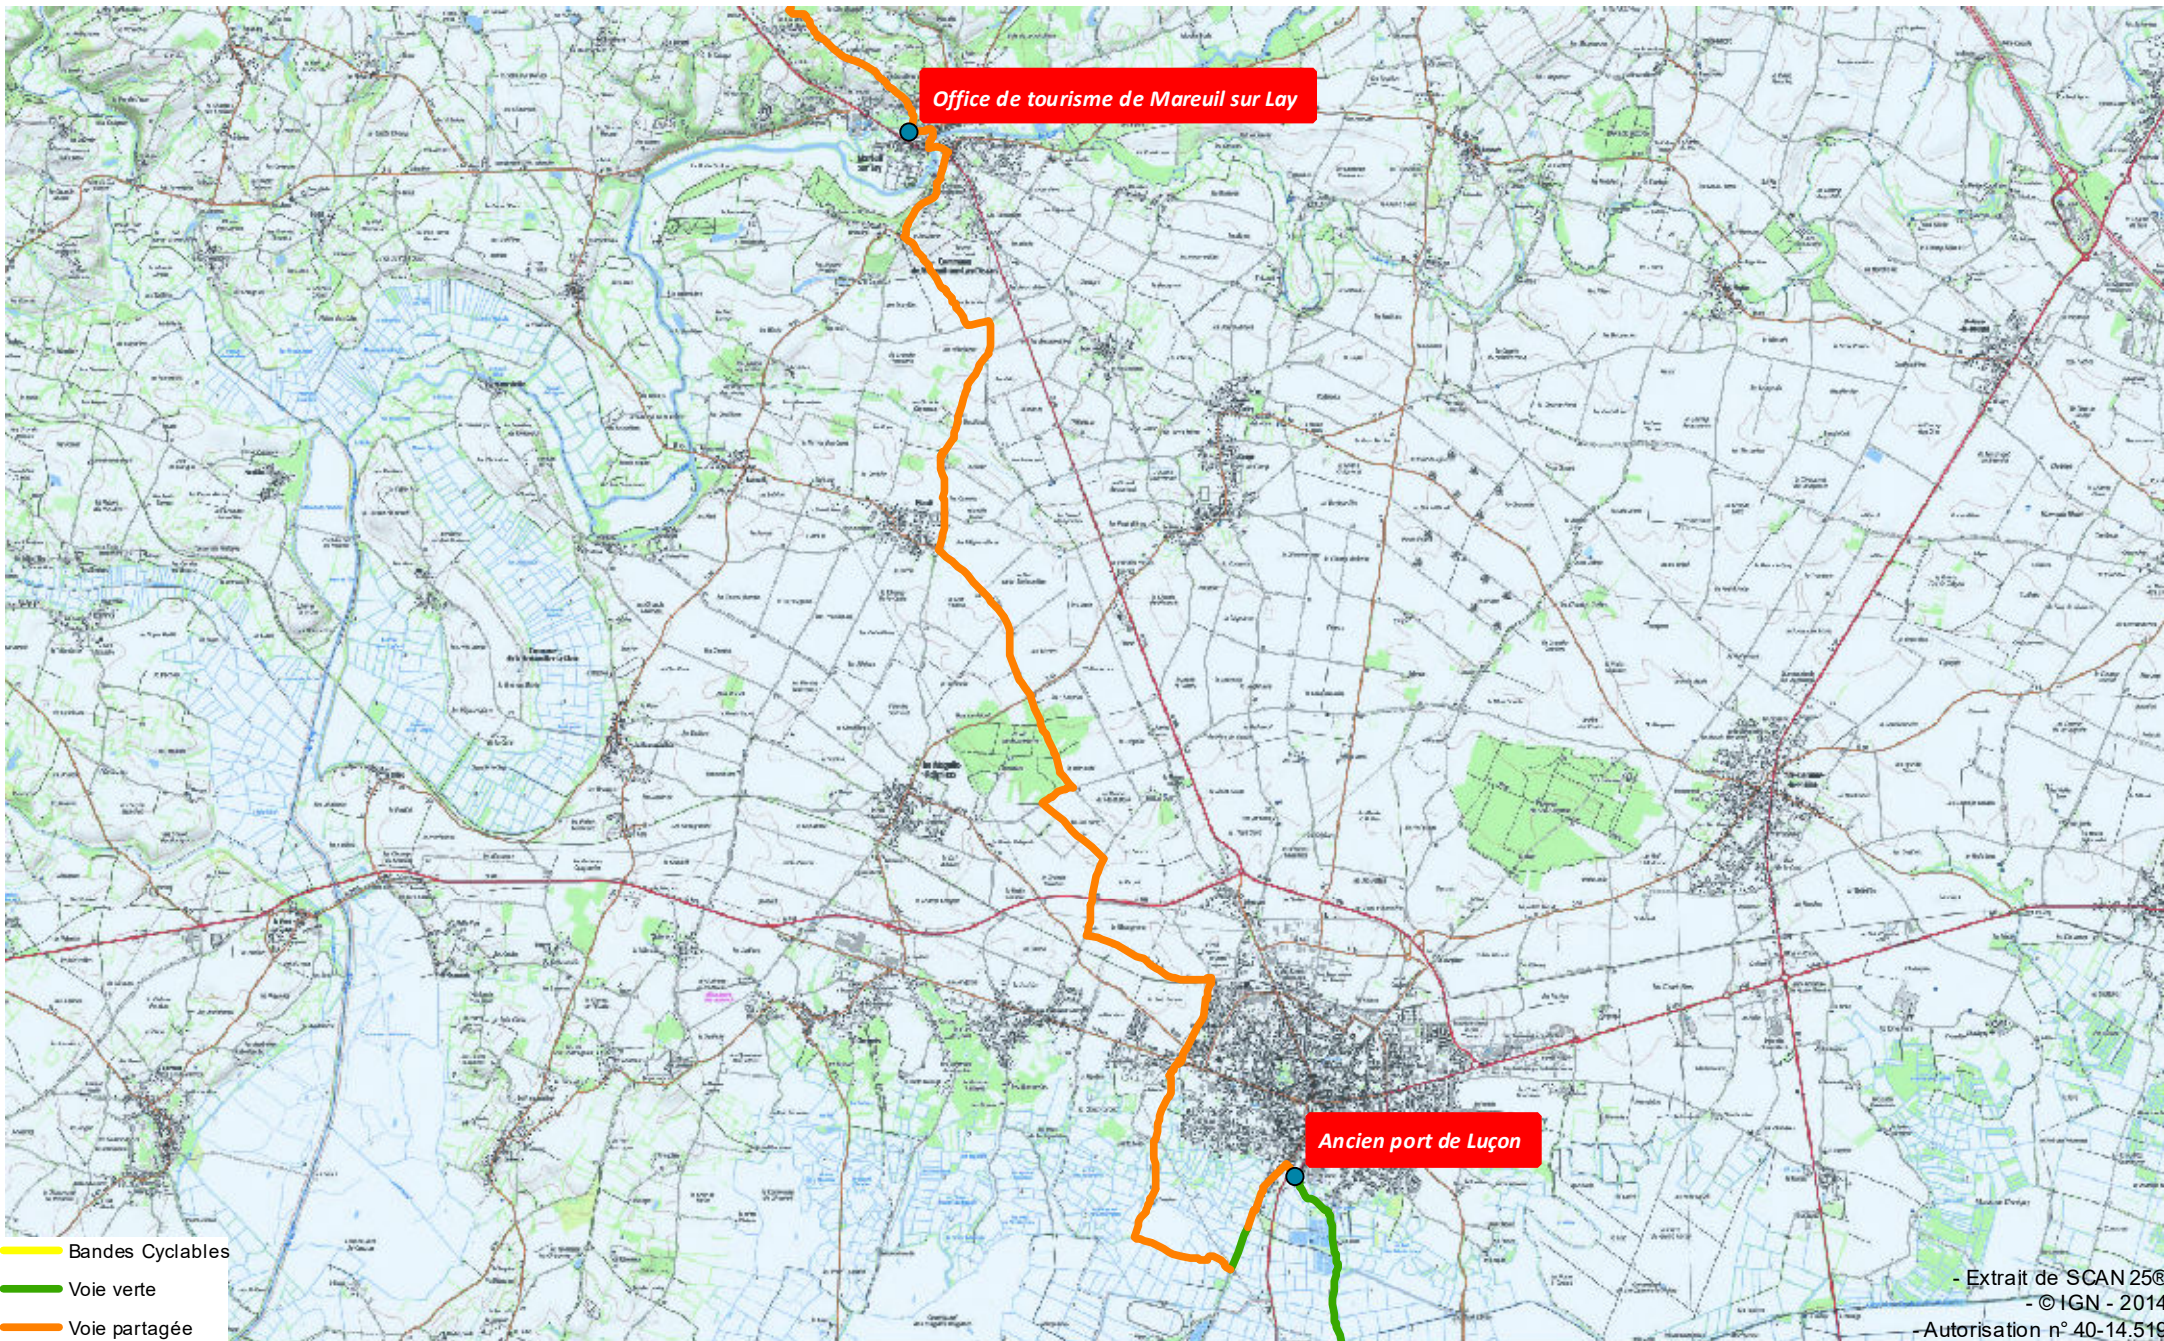

De Mareuil-sur-Lay-Dissais à Luçon

16 Km

Coordonnées GPS des points de départ et d'arrivée :

Office de tourisme de Mareuil sur Lay : Long -1,223115, Lat 46,536007

Ancien port de Luçon : Long -1,168104, Lat 46,448152