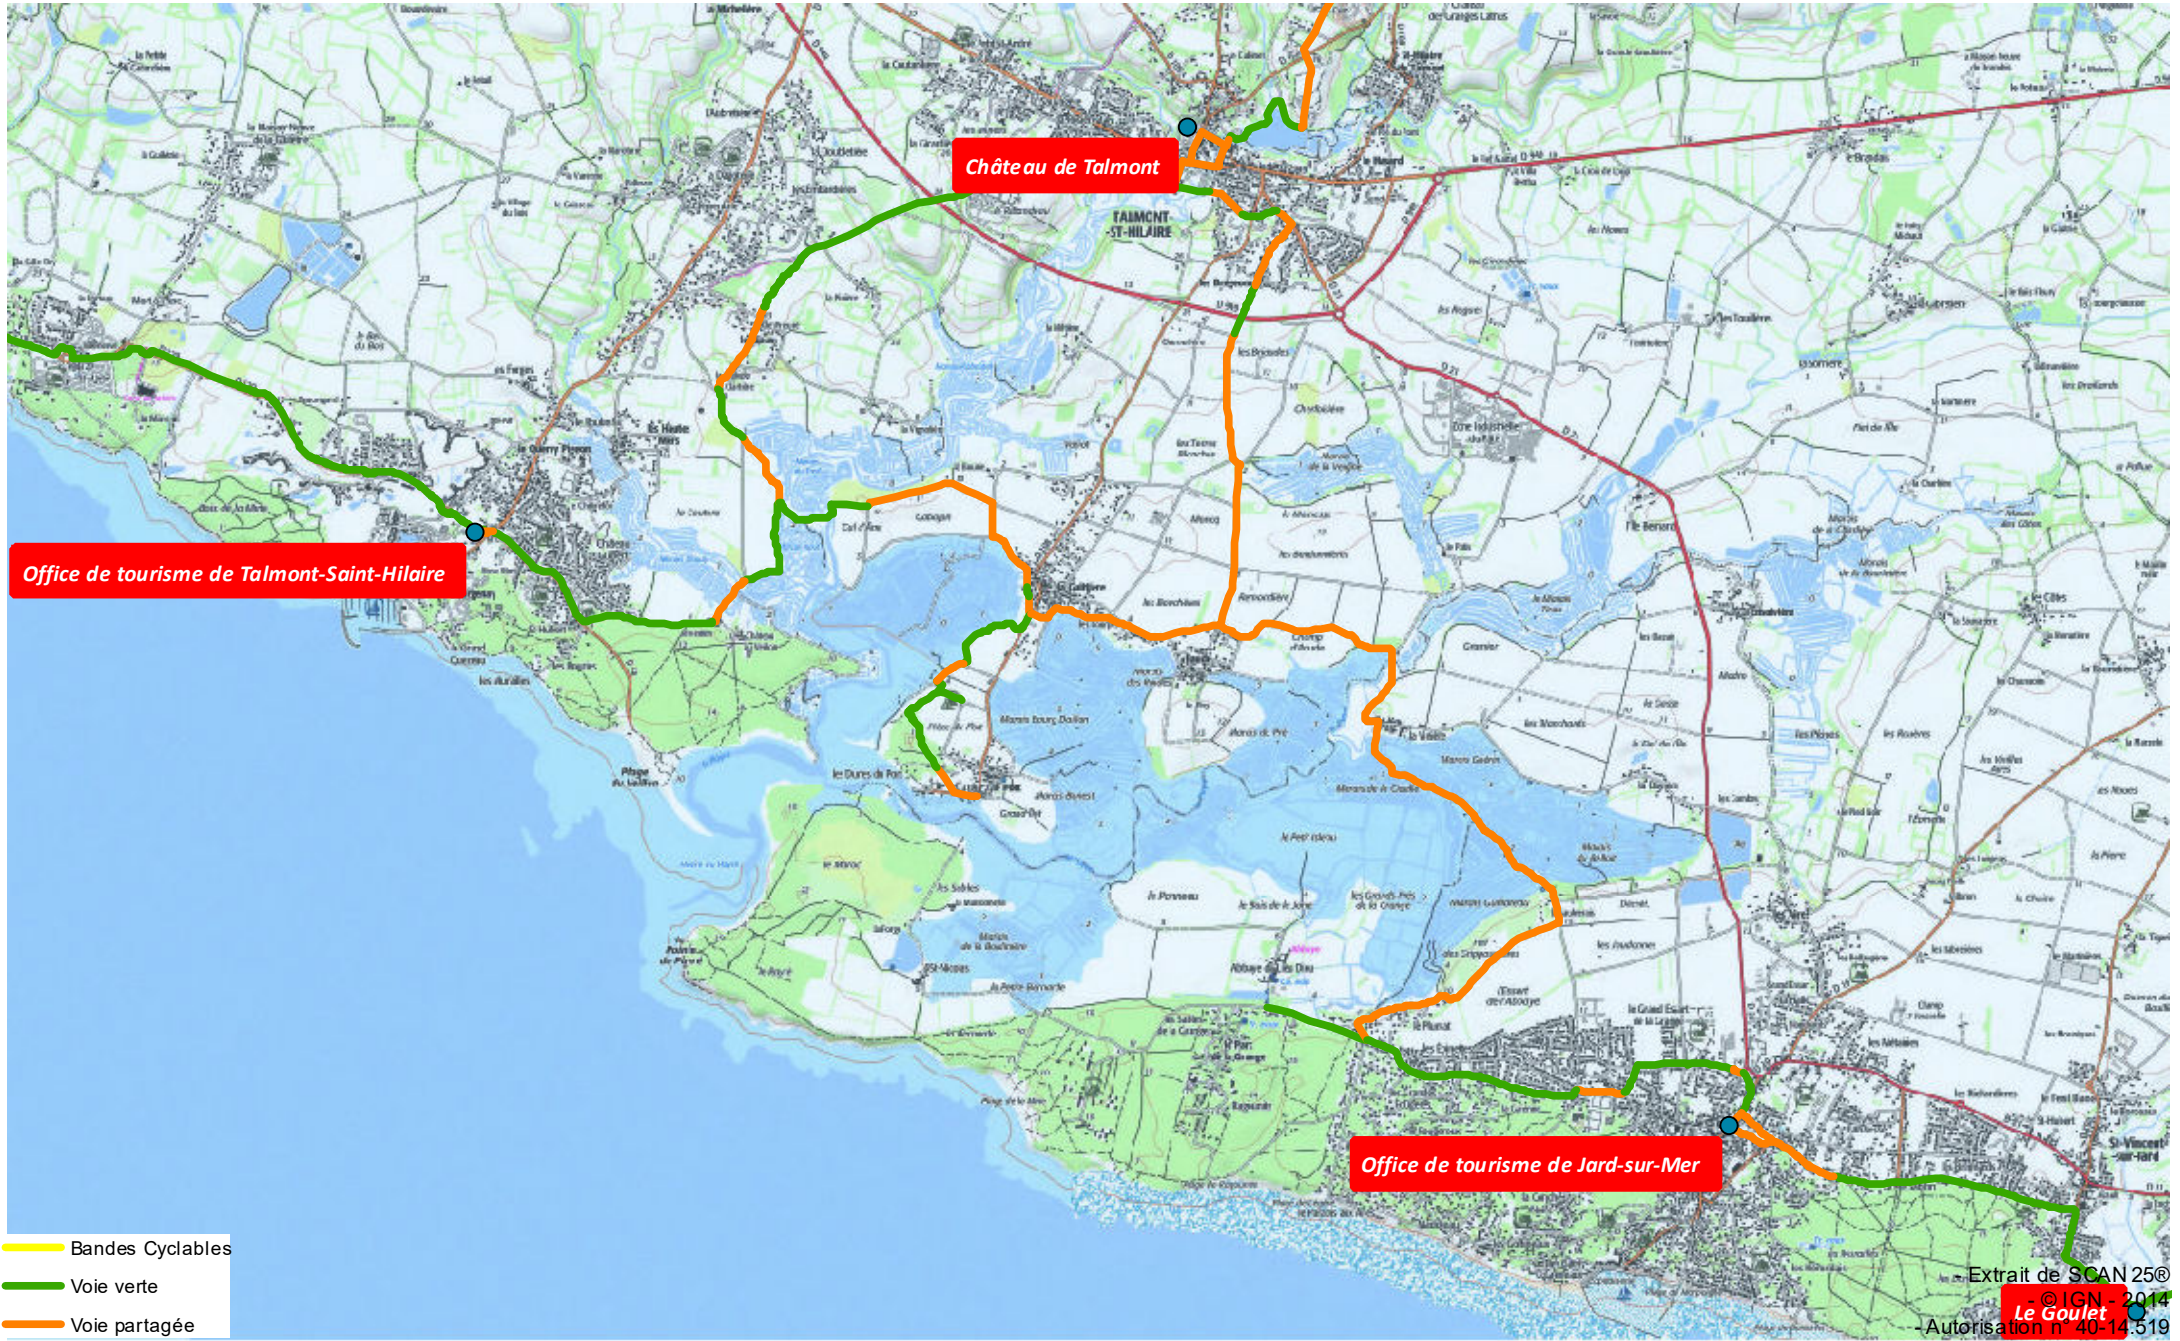

# Autour de Talmont-Saint-Hilaire

25,5 Km

Coordonnées GPS des points de départ et d'arrivée :

Office de tourisme de Talmont-Saint-Hilaire : Long -1,673232, Lat 46,445182

Office de tourisme de Jard-sur-Mer : Long -1,574893, Lat 46,417458