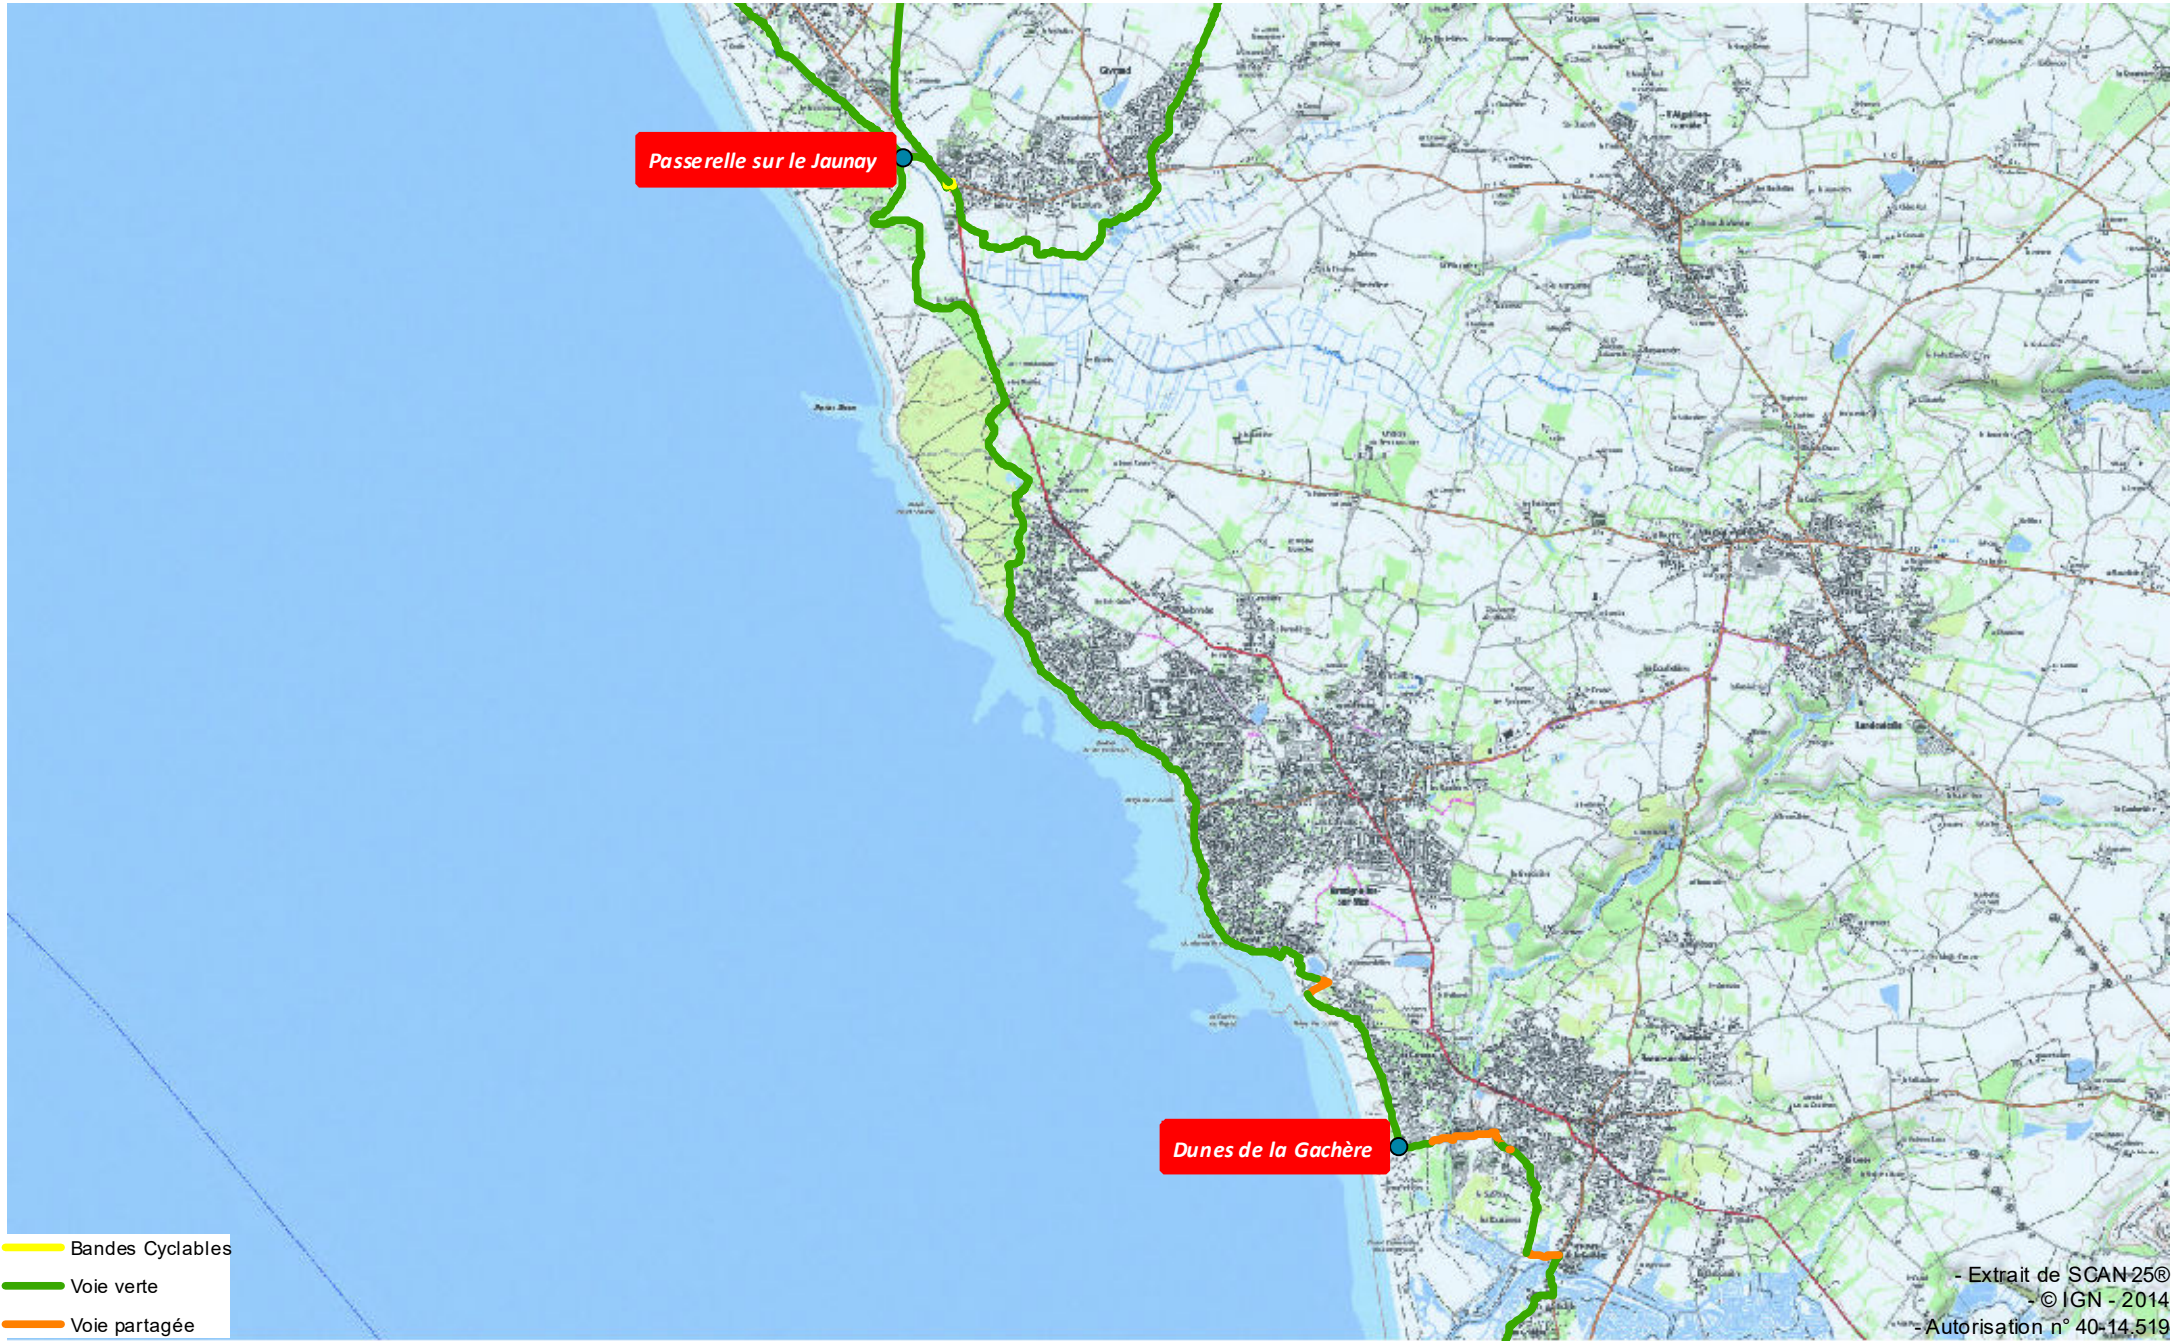

De Brétignolles-sur-Mer à Brem-sur-Mer

11,2 Km

- Bandes Cyclables
- Voie verte
- Voie partagée

- Extrait de SCAN 25©
© IGN - 2014
- Autorisation n° 40-14.519

Coordonnées GPS des points de départ et d'arrivée :

Passerelle sur le Jaunay : Long -1,90815, Lat 46,671395

Dunes de la Gachère : Long -1,850195, Lat 46,602697