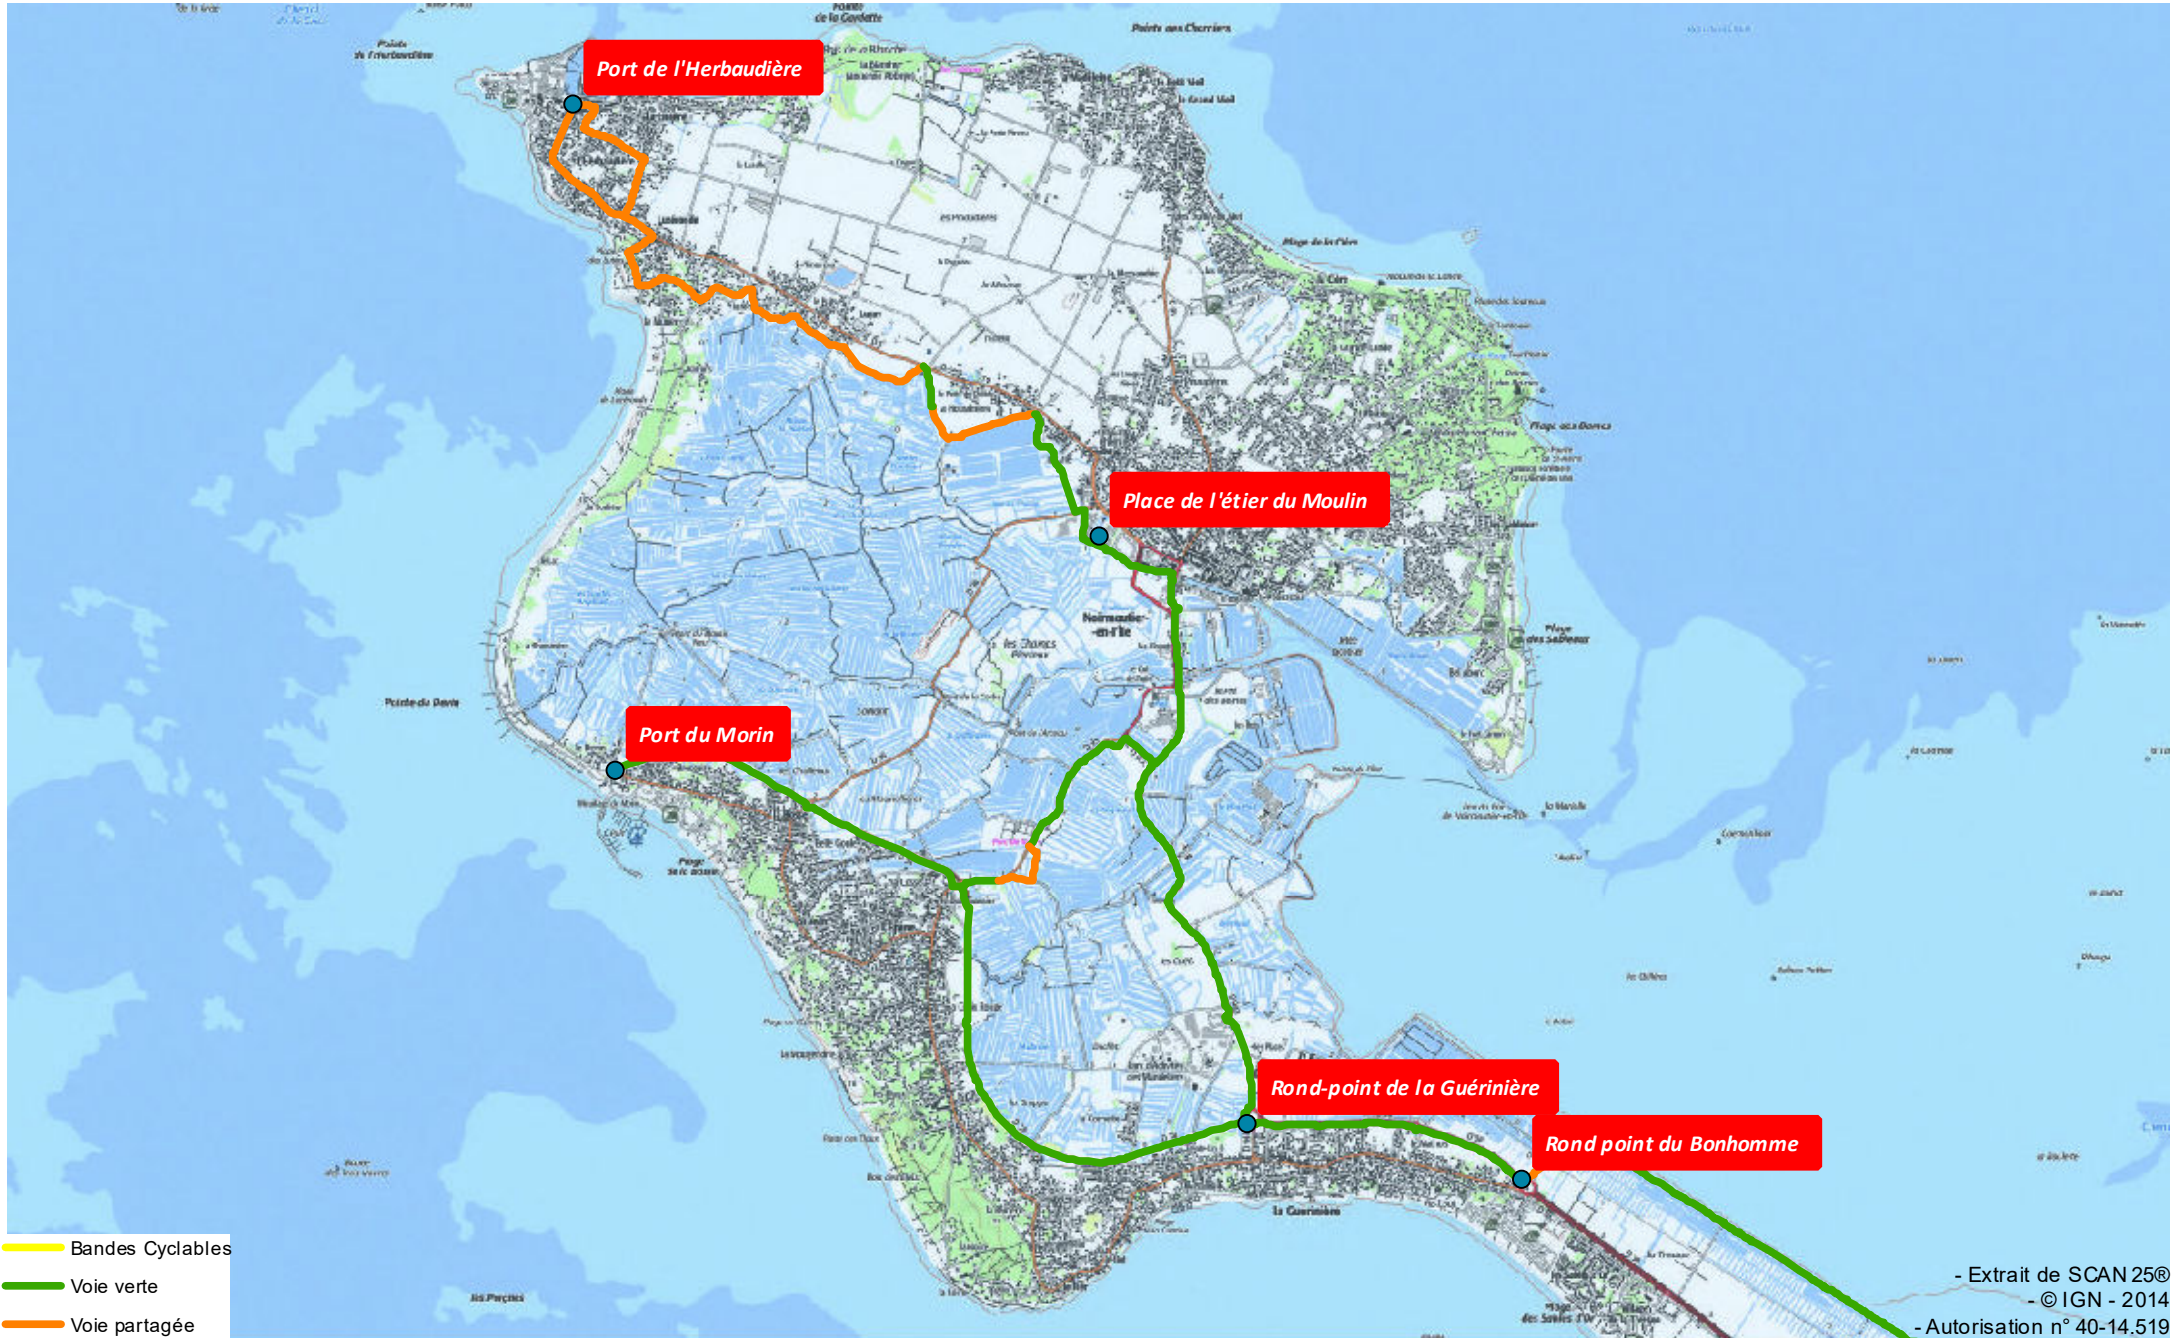

De Noirmoutier à la Guérinière

20,2 Km

- Extrait de SCAN 25®
- © IGN - 2014
- Autorisation n° 40-14.519

Coordonnées GPS des points de départ et d'arrivée :

Port de l'Herbaudière : Long -2,299417, Lat 46,986754

Rond-point de la Guérinière : Long -2,292413, Lat 46,986754