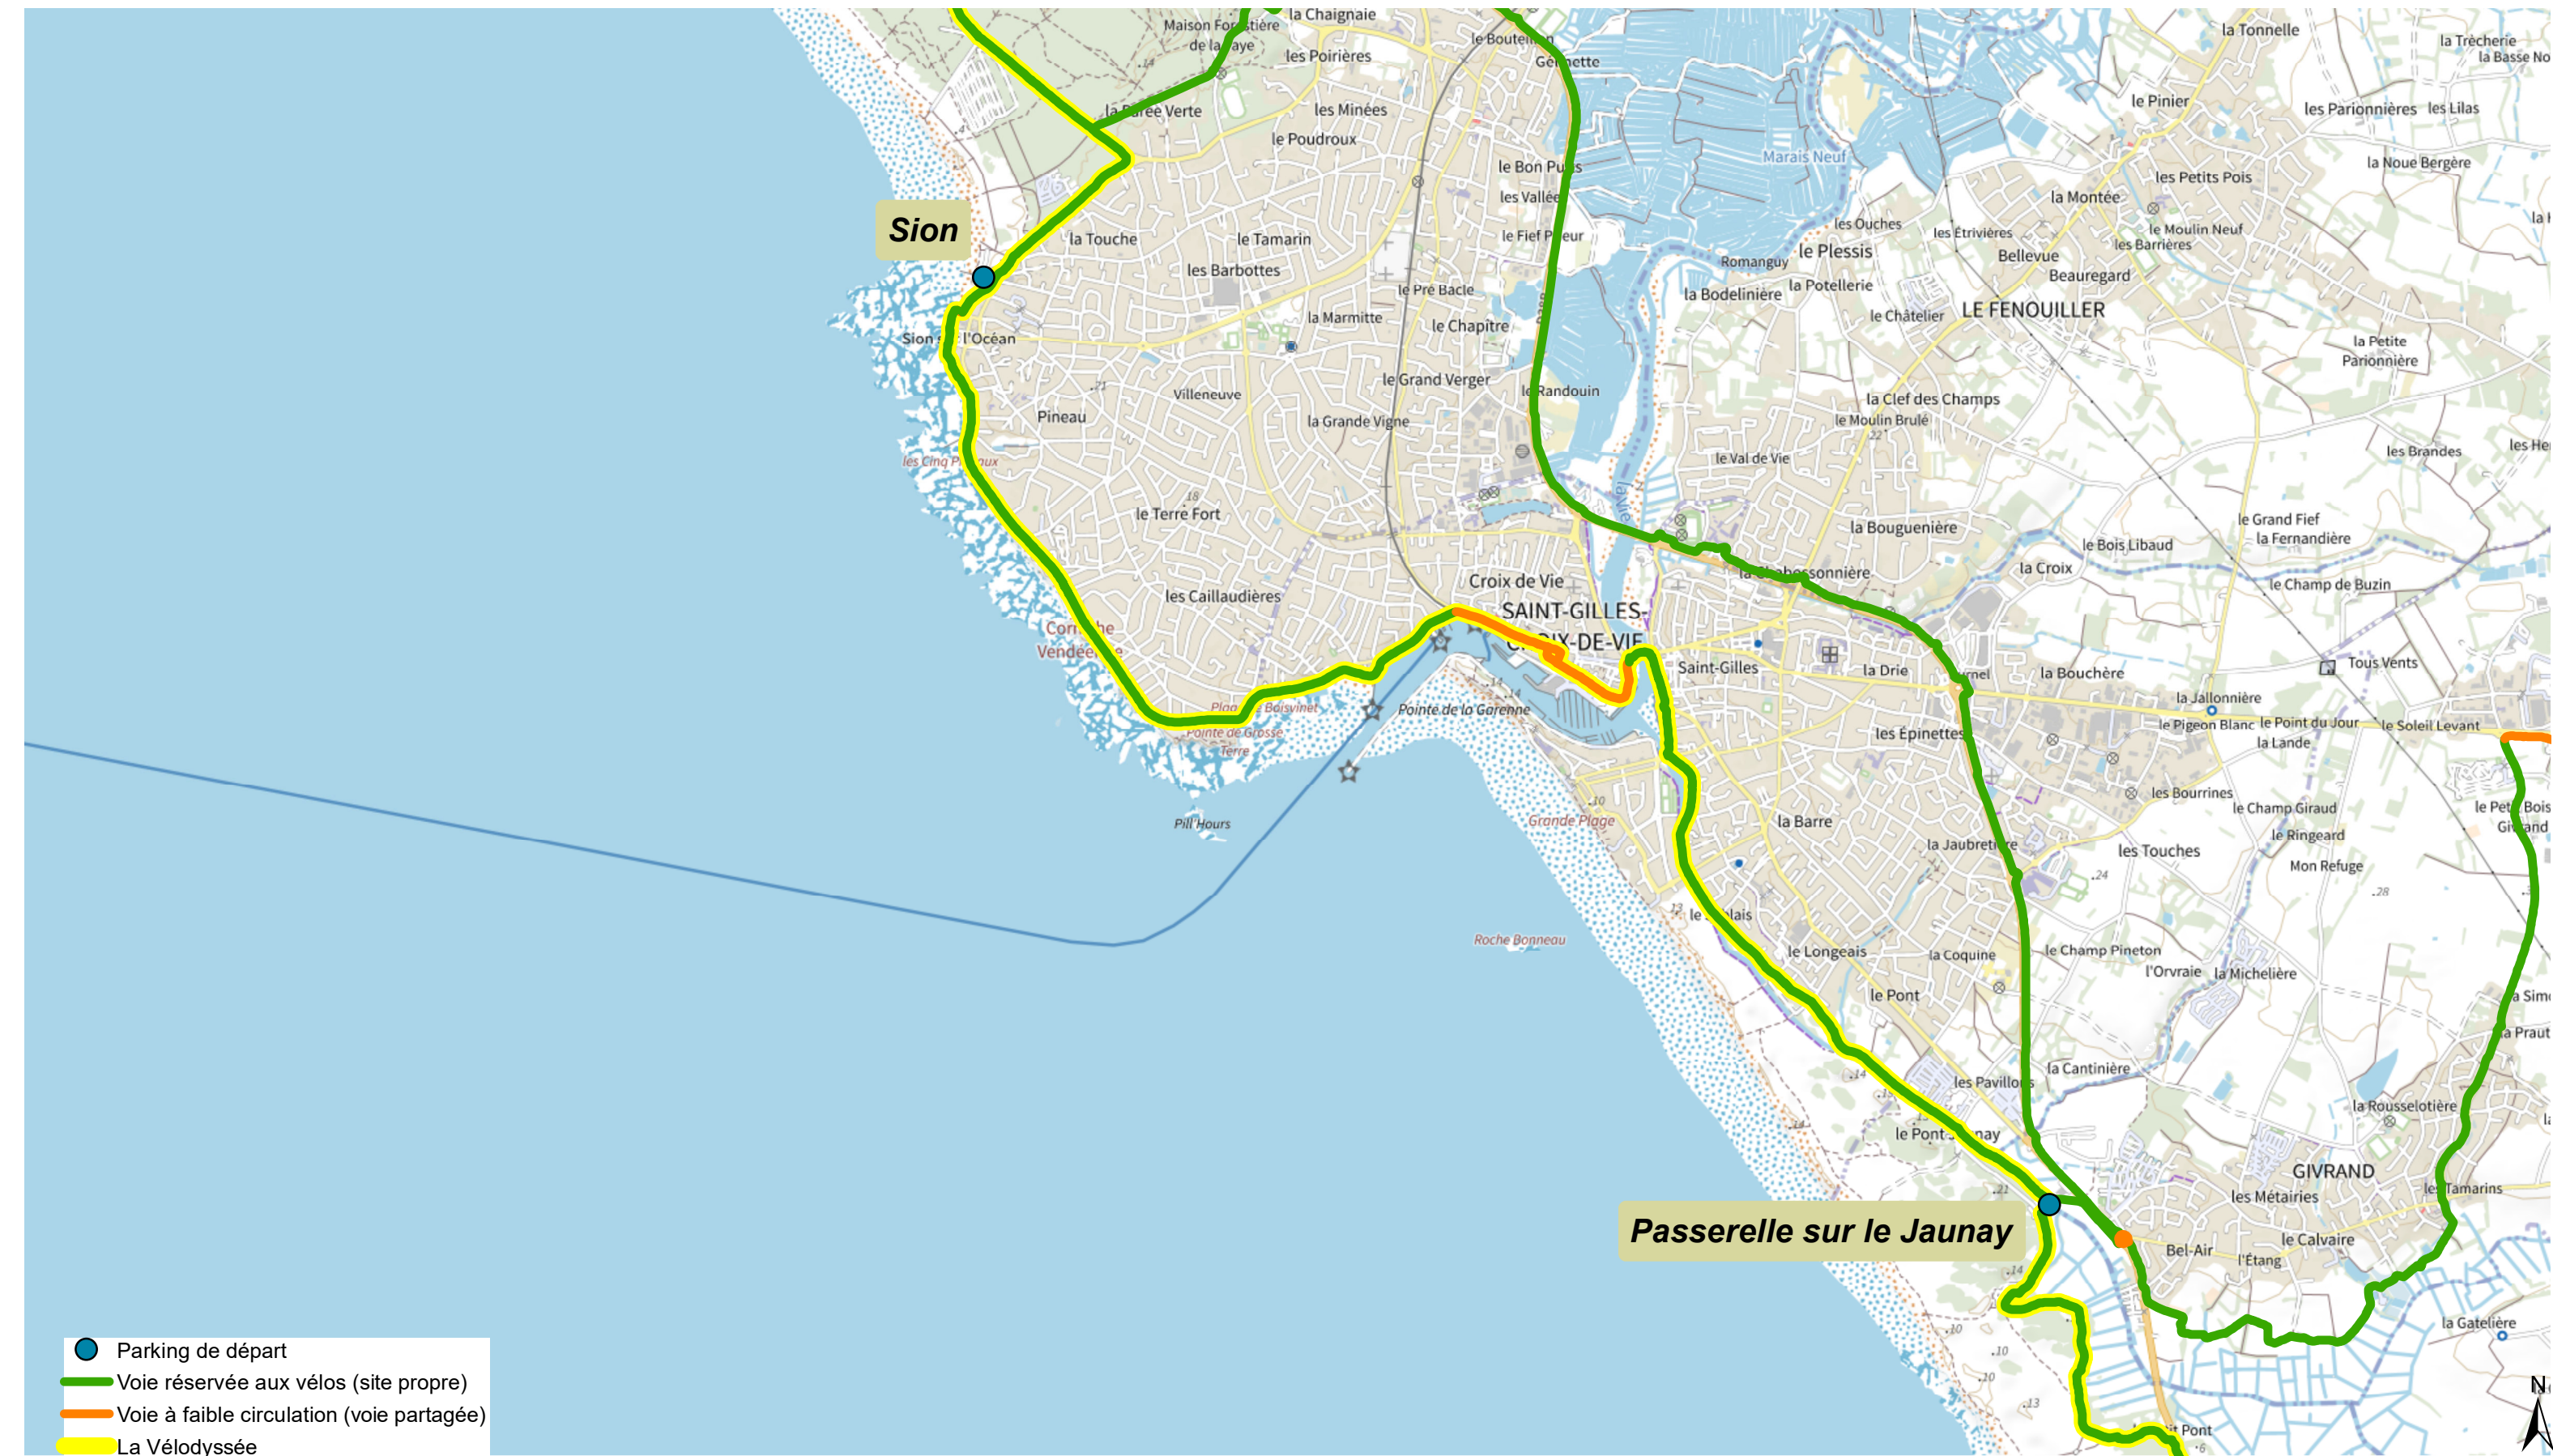

Autour de Saint-Gilles-Croix-de-Vie

INFOS PRATIQUES :
 Distance : 21,6 km
 Durée du parcours : environ 2h
 Niveau de difficulté : facile

- Parking de départ
- Voie réservée aux vélos (site propre)
- Voie à faible circulation (voie partagée)
- La Vélodyssée

Coordonnées GPS des points de départ et d'arrivée :

Sion : Long -1,978191, Lat 46,713192
 Passerelle sur le Jaunay : Long -1,90815, Lat 46,671395

Source : plan IGN 2023