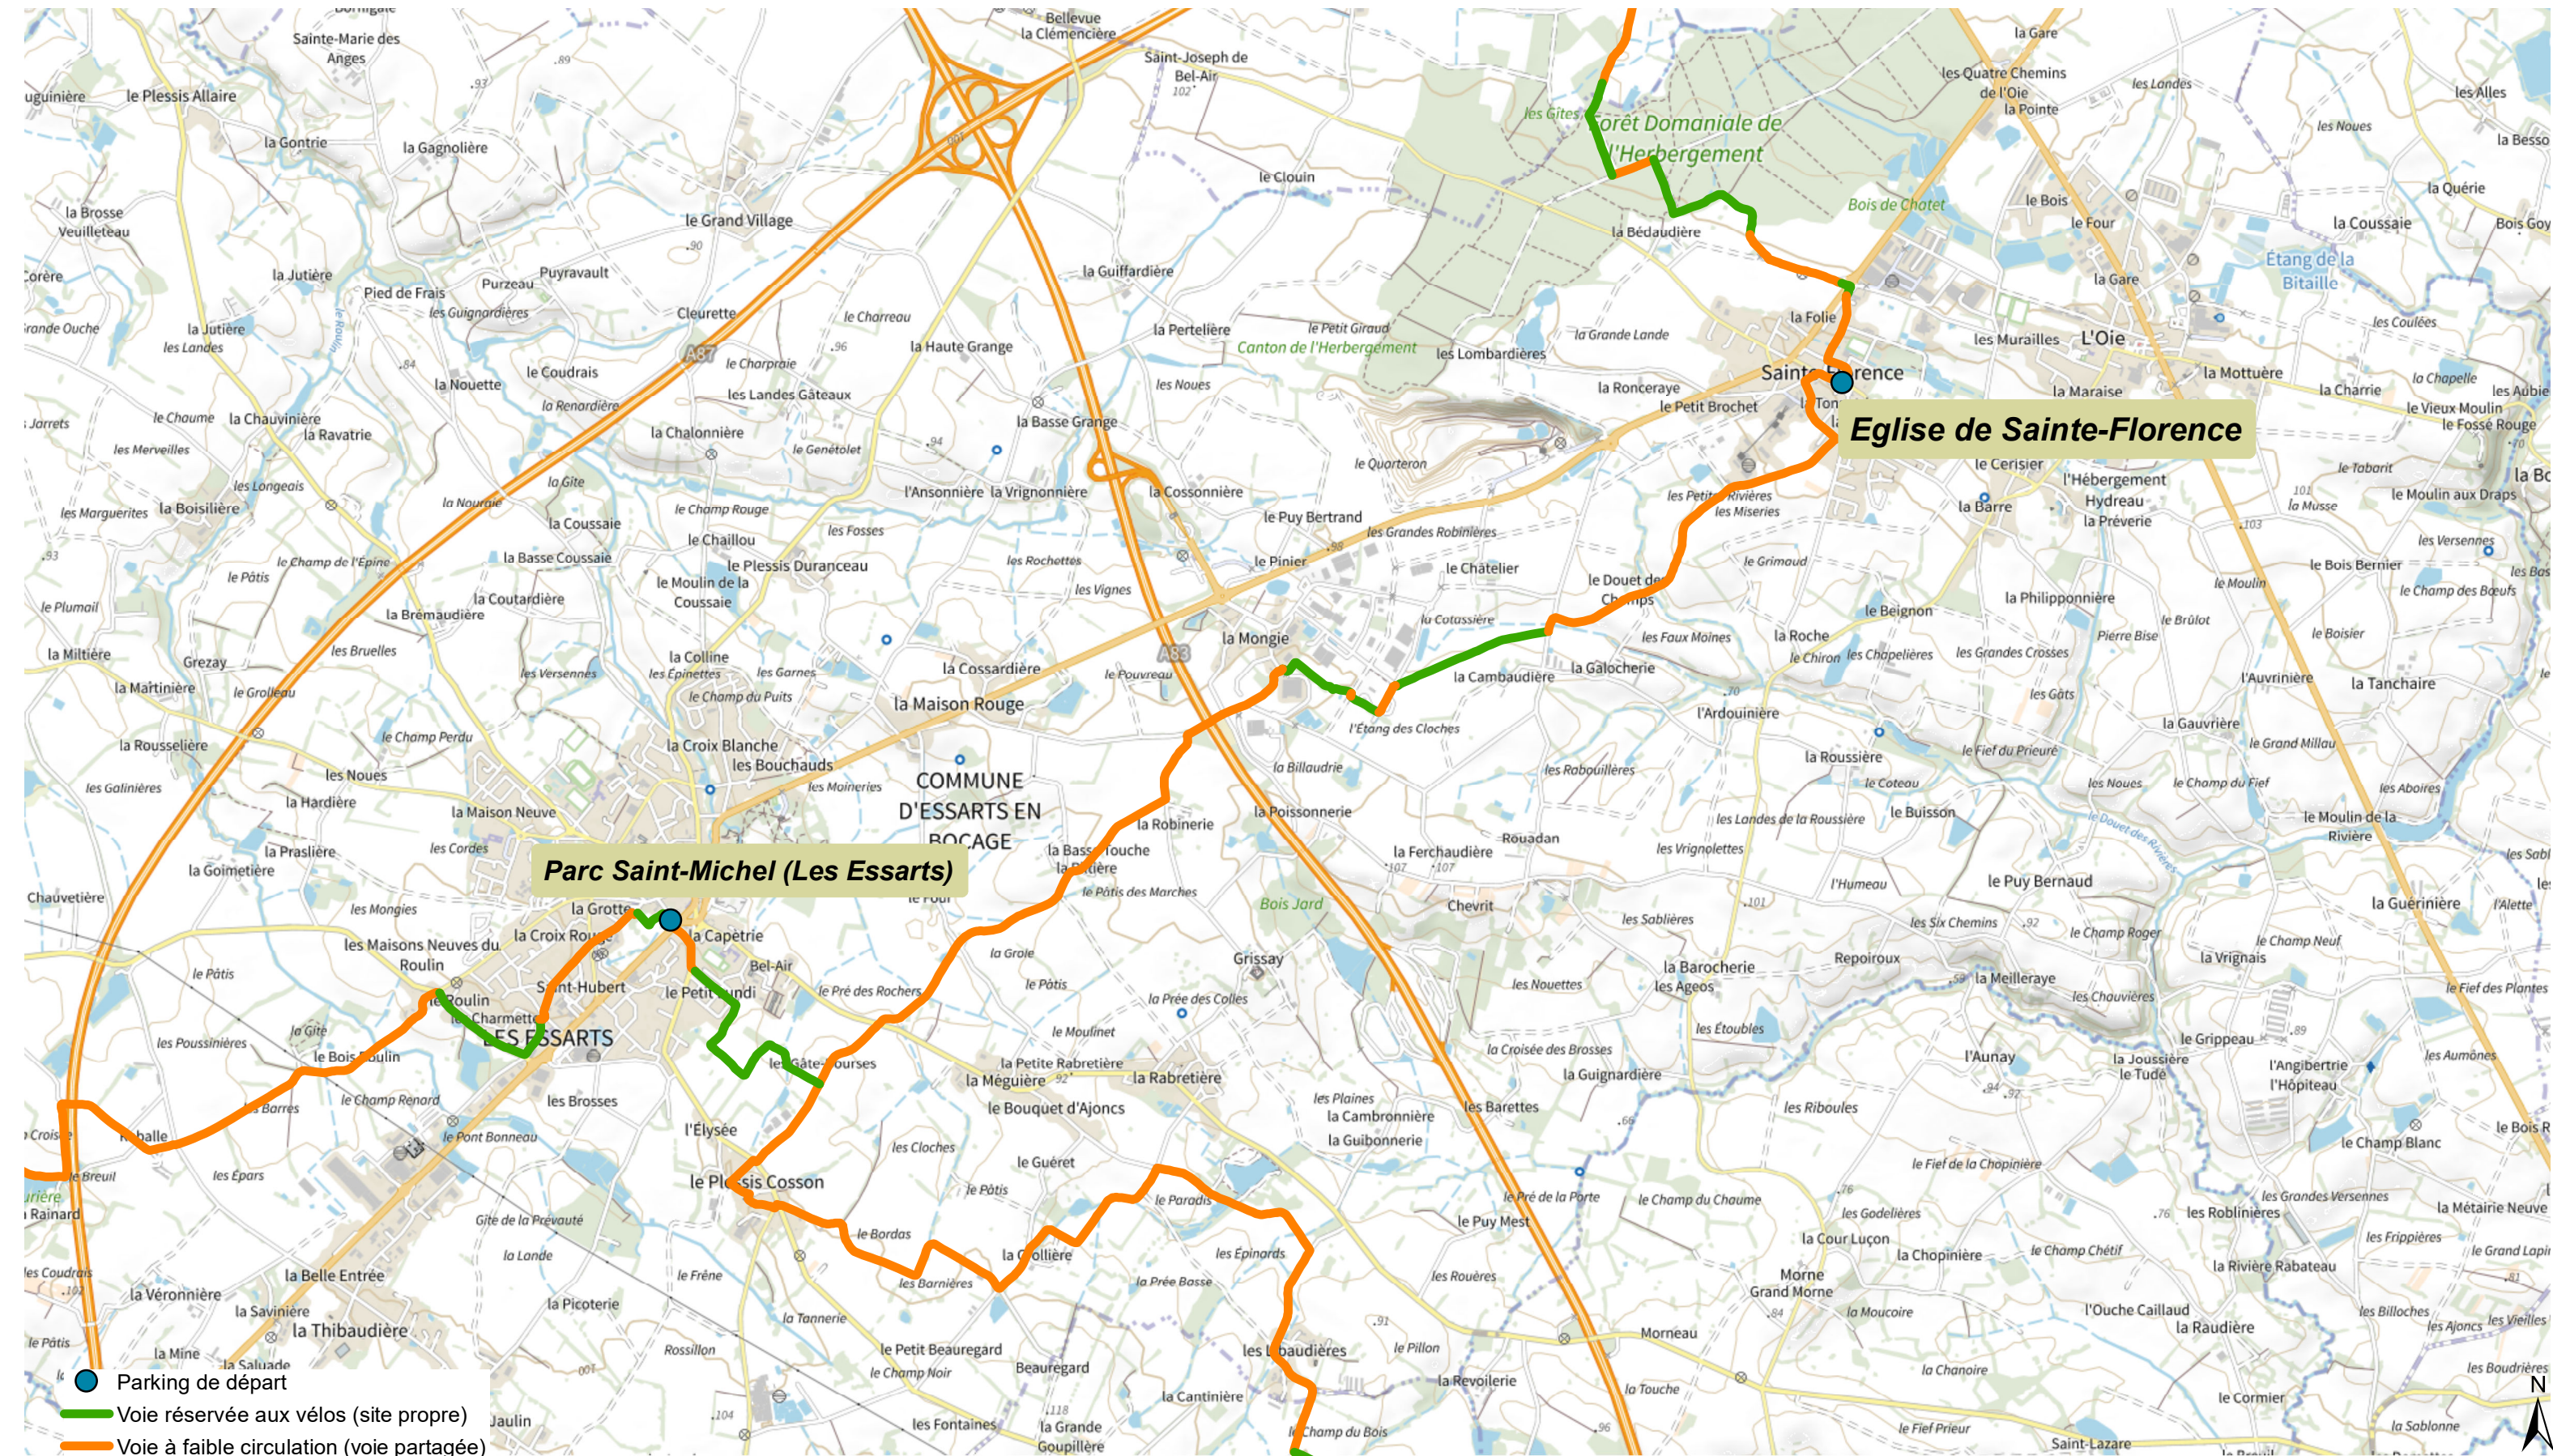

Des Essarts-en-Bocage à Sainte-Florence

INFOS PRATIQUES :
 Distance : 9,1 km
 Durée du parcours : environ 1h
 Niveau de difficulté : intermédiaire

Parc Saint-Michel (Les Essarts)

Eglise de Sainte-Florence

Coordonnées GPS des points de départ et d'arrivée :

Parc Saint-Michel : Long -1,228422, Lat 46,77183

Eglise de Sainte-Florence : Long -1,149866, Lat 46,796501