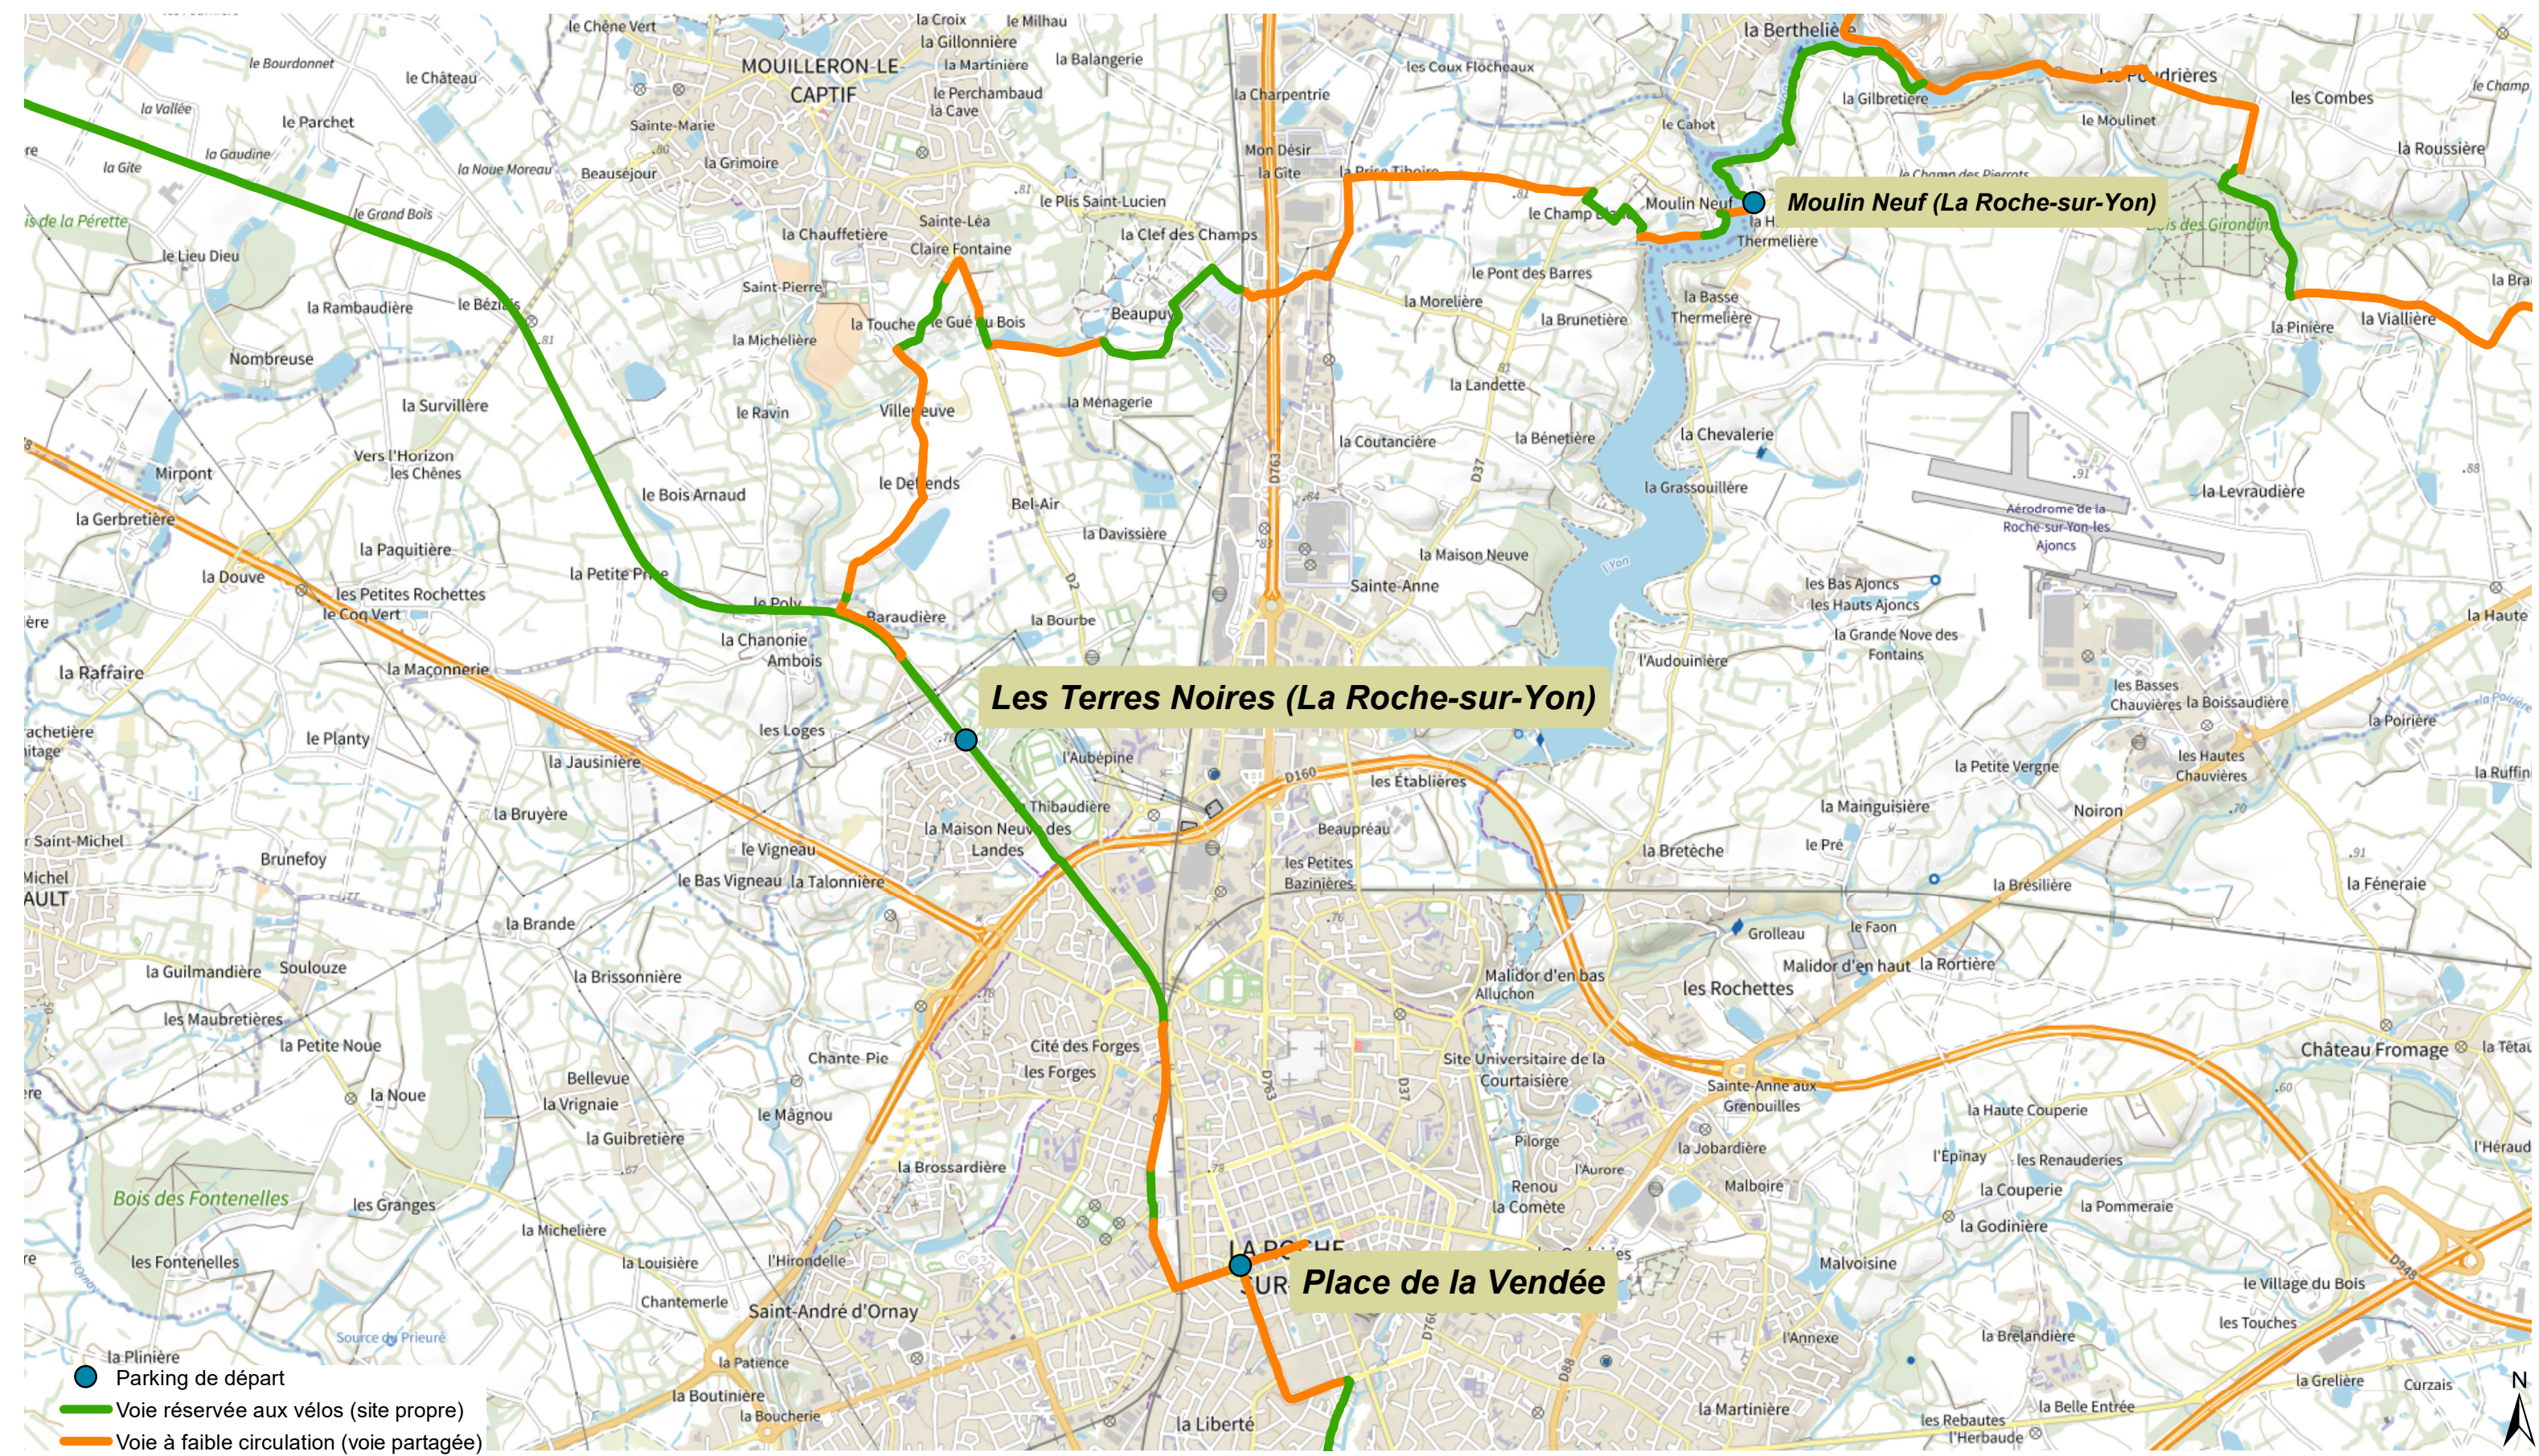

Autour de la Roche sur Yon

INFOS PRATIQUES :
 Distance : 8,8 km
 Durée du parcours : environ 1h
 Niveau de difficulté : facile

Coordonnées GPS des points de départ et d'arrivée :
 Les Terres Noires : Long -1,449283, Lat 46,692518
 Moulin Neuf : Long -1,398738, Lat 46,716143