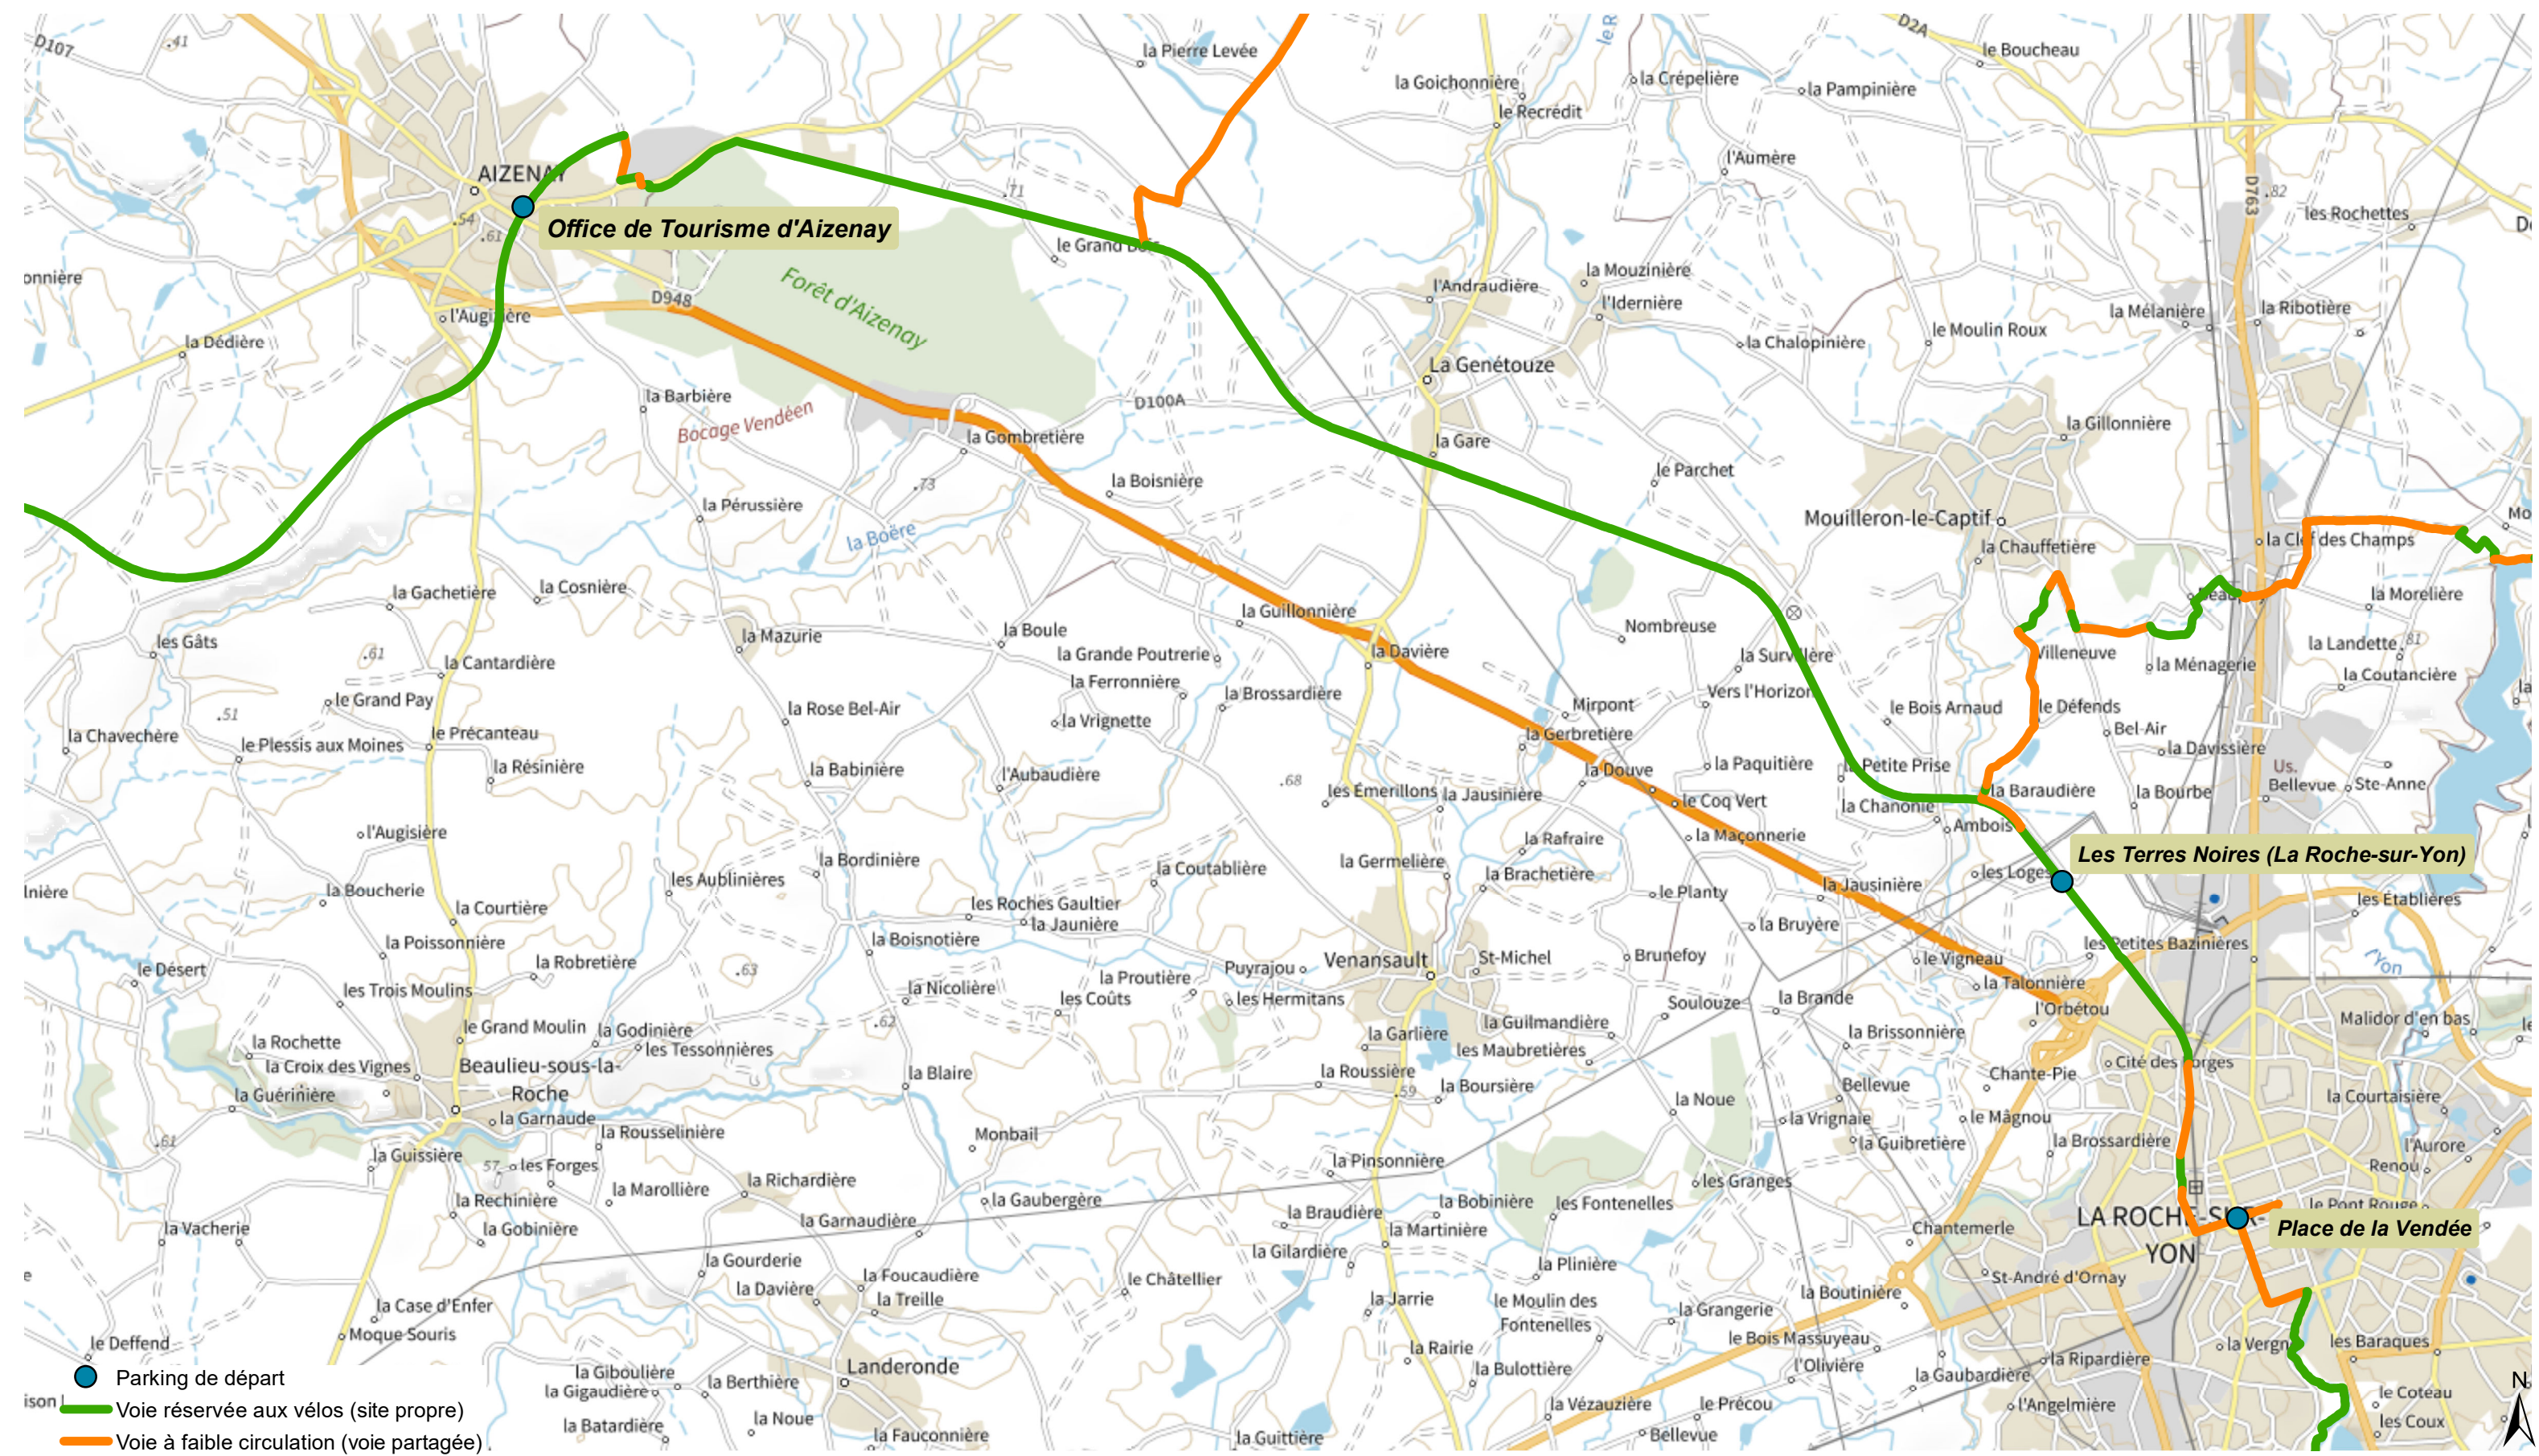

De Aizenay à La Roche-sur-Yon

INFOS PRATIQUES :
 Distance : 15,1 km
 Durée du parcours : environ 1h30
 Niveau de difficulté : facile

Coordonnées GPS des points de départ et d'arrivée :
 Office de Tourisme d'Aizenay : Long -1,603479, Lat 46,738845
 Les Terres Noires : Long -1,449283, Lat 46,692518