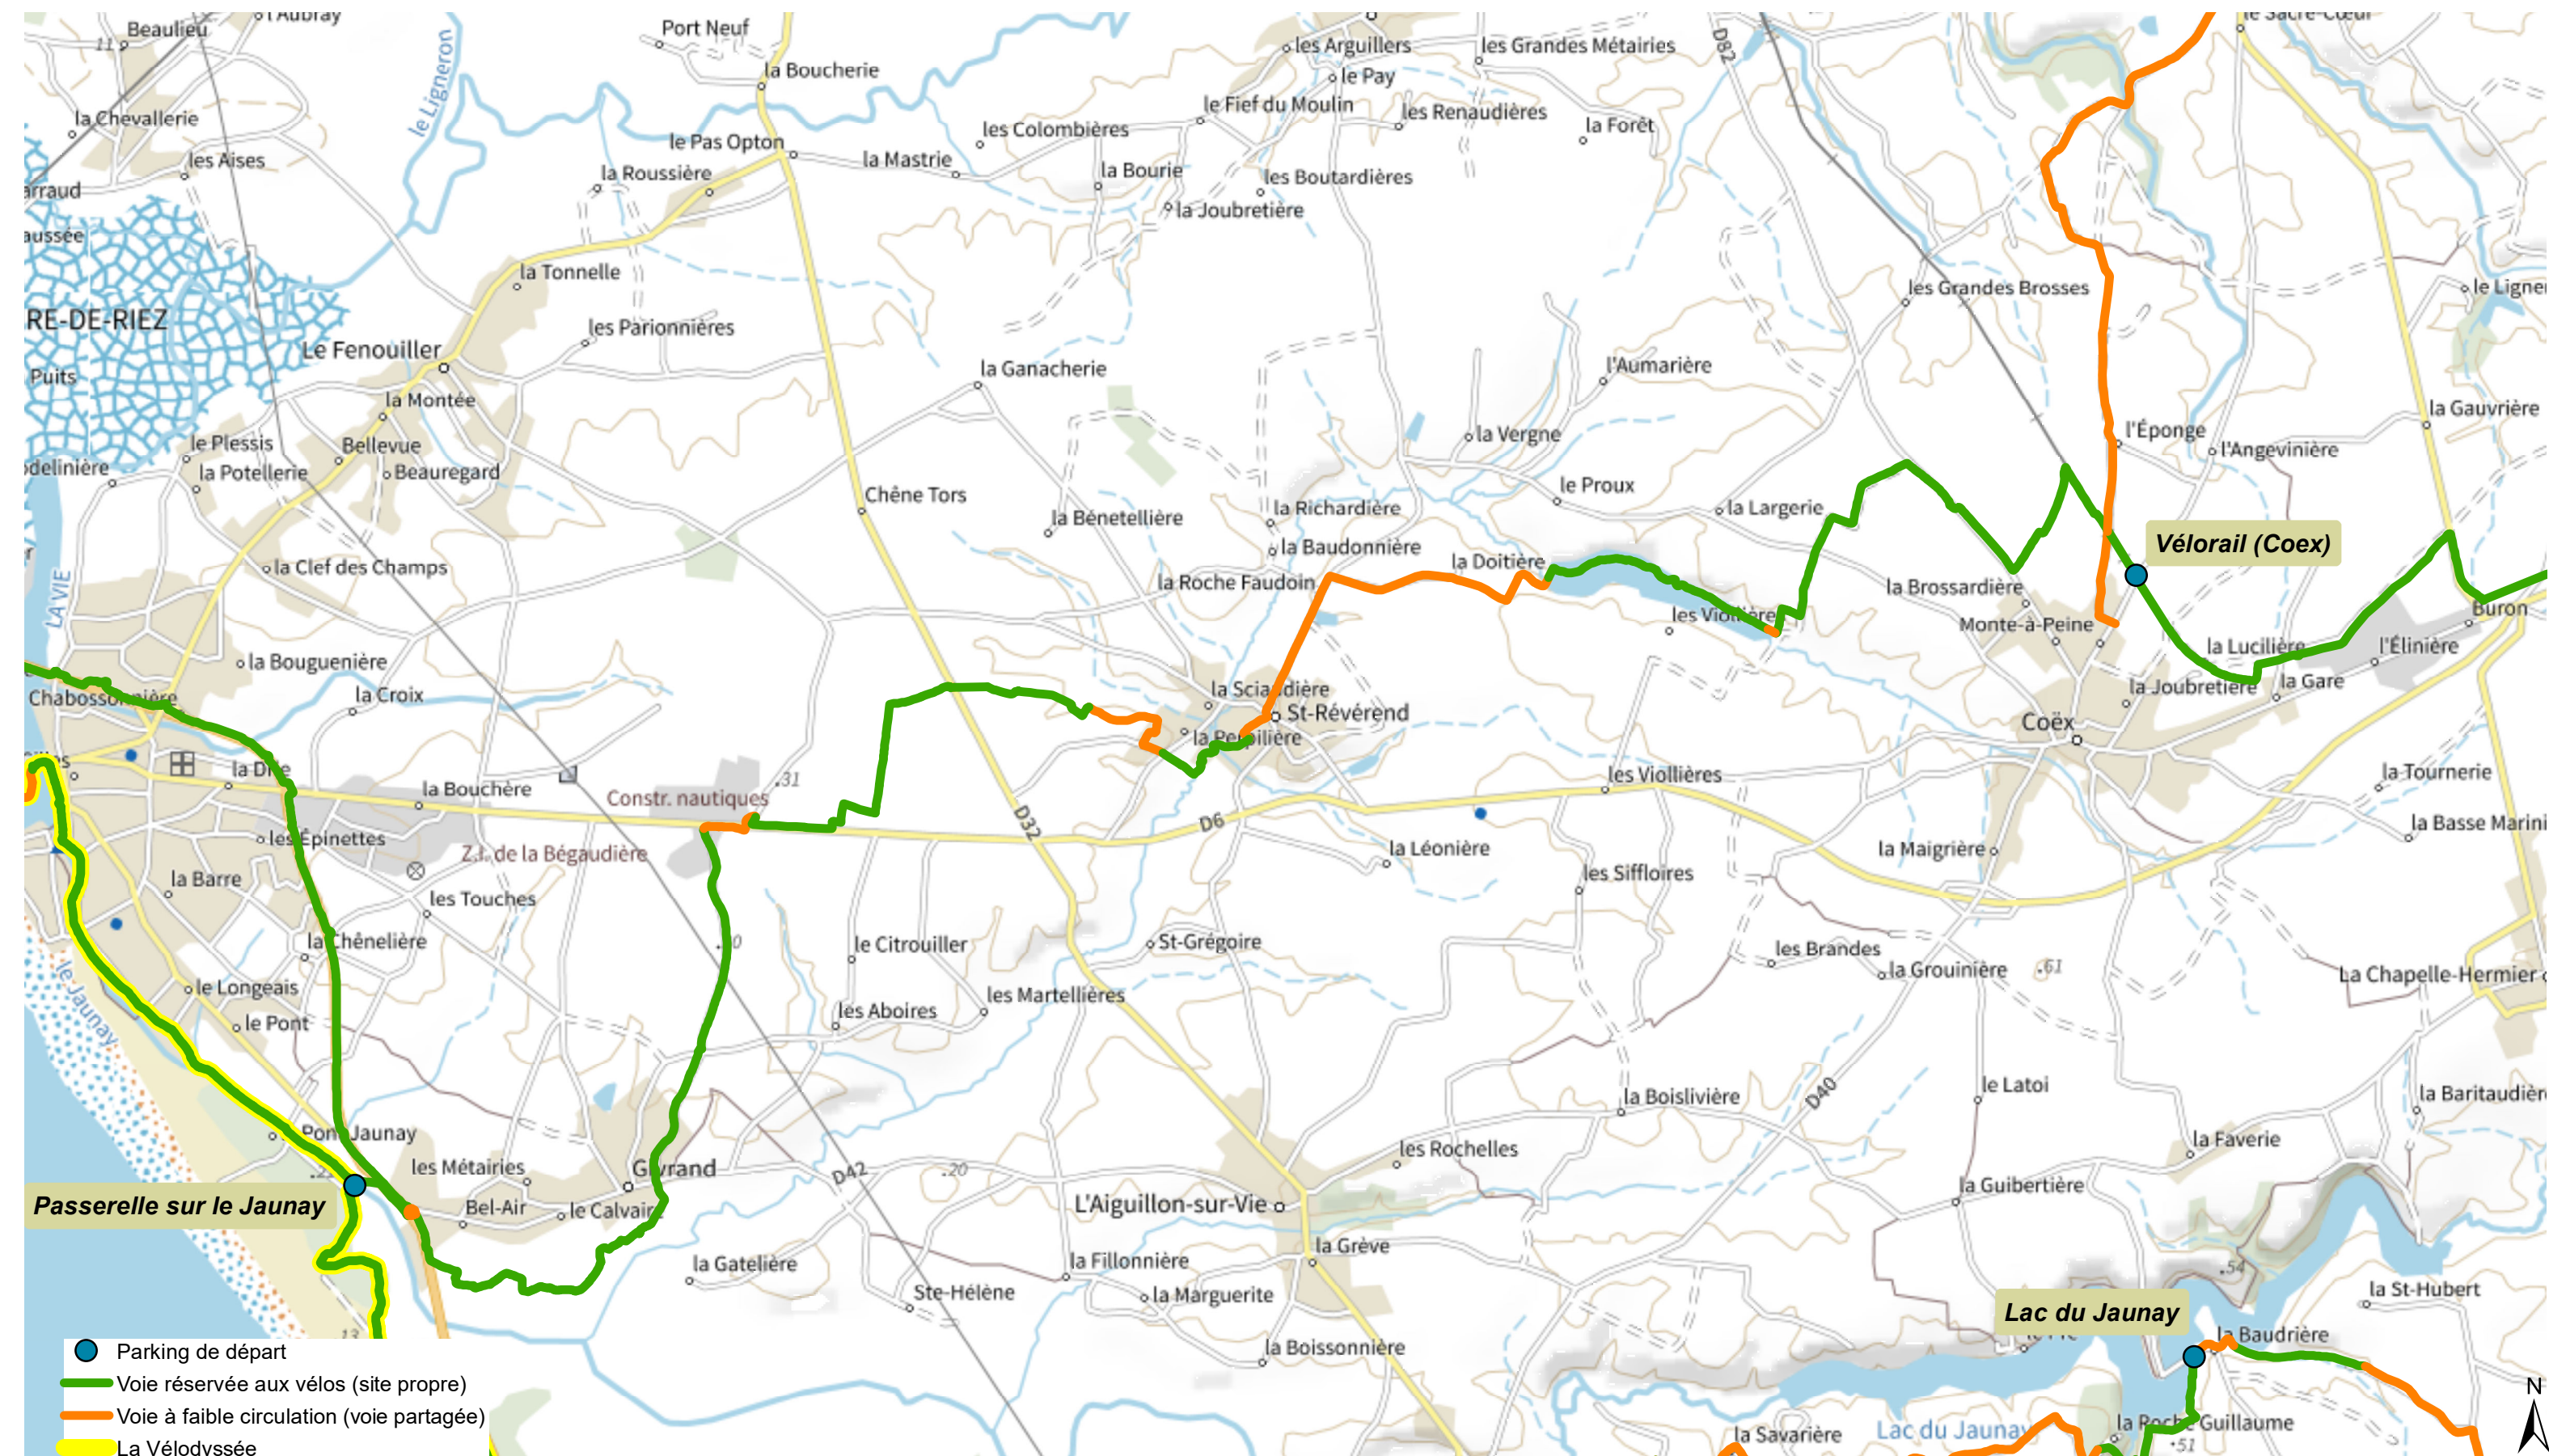

De Coëx à Givrand

INFOS PRATIQUES :
 Distance : 18,9 km
 Durée du parcours : environ 2h
 Niveau de difficulté : facile

Coordonnées GPS des points de départ et d'arrivée :

Vélorail : Long -1,755502, Lat 46,707264

Passerelle sur le Jaunay : Long -1,90815, Lat 46,671395