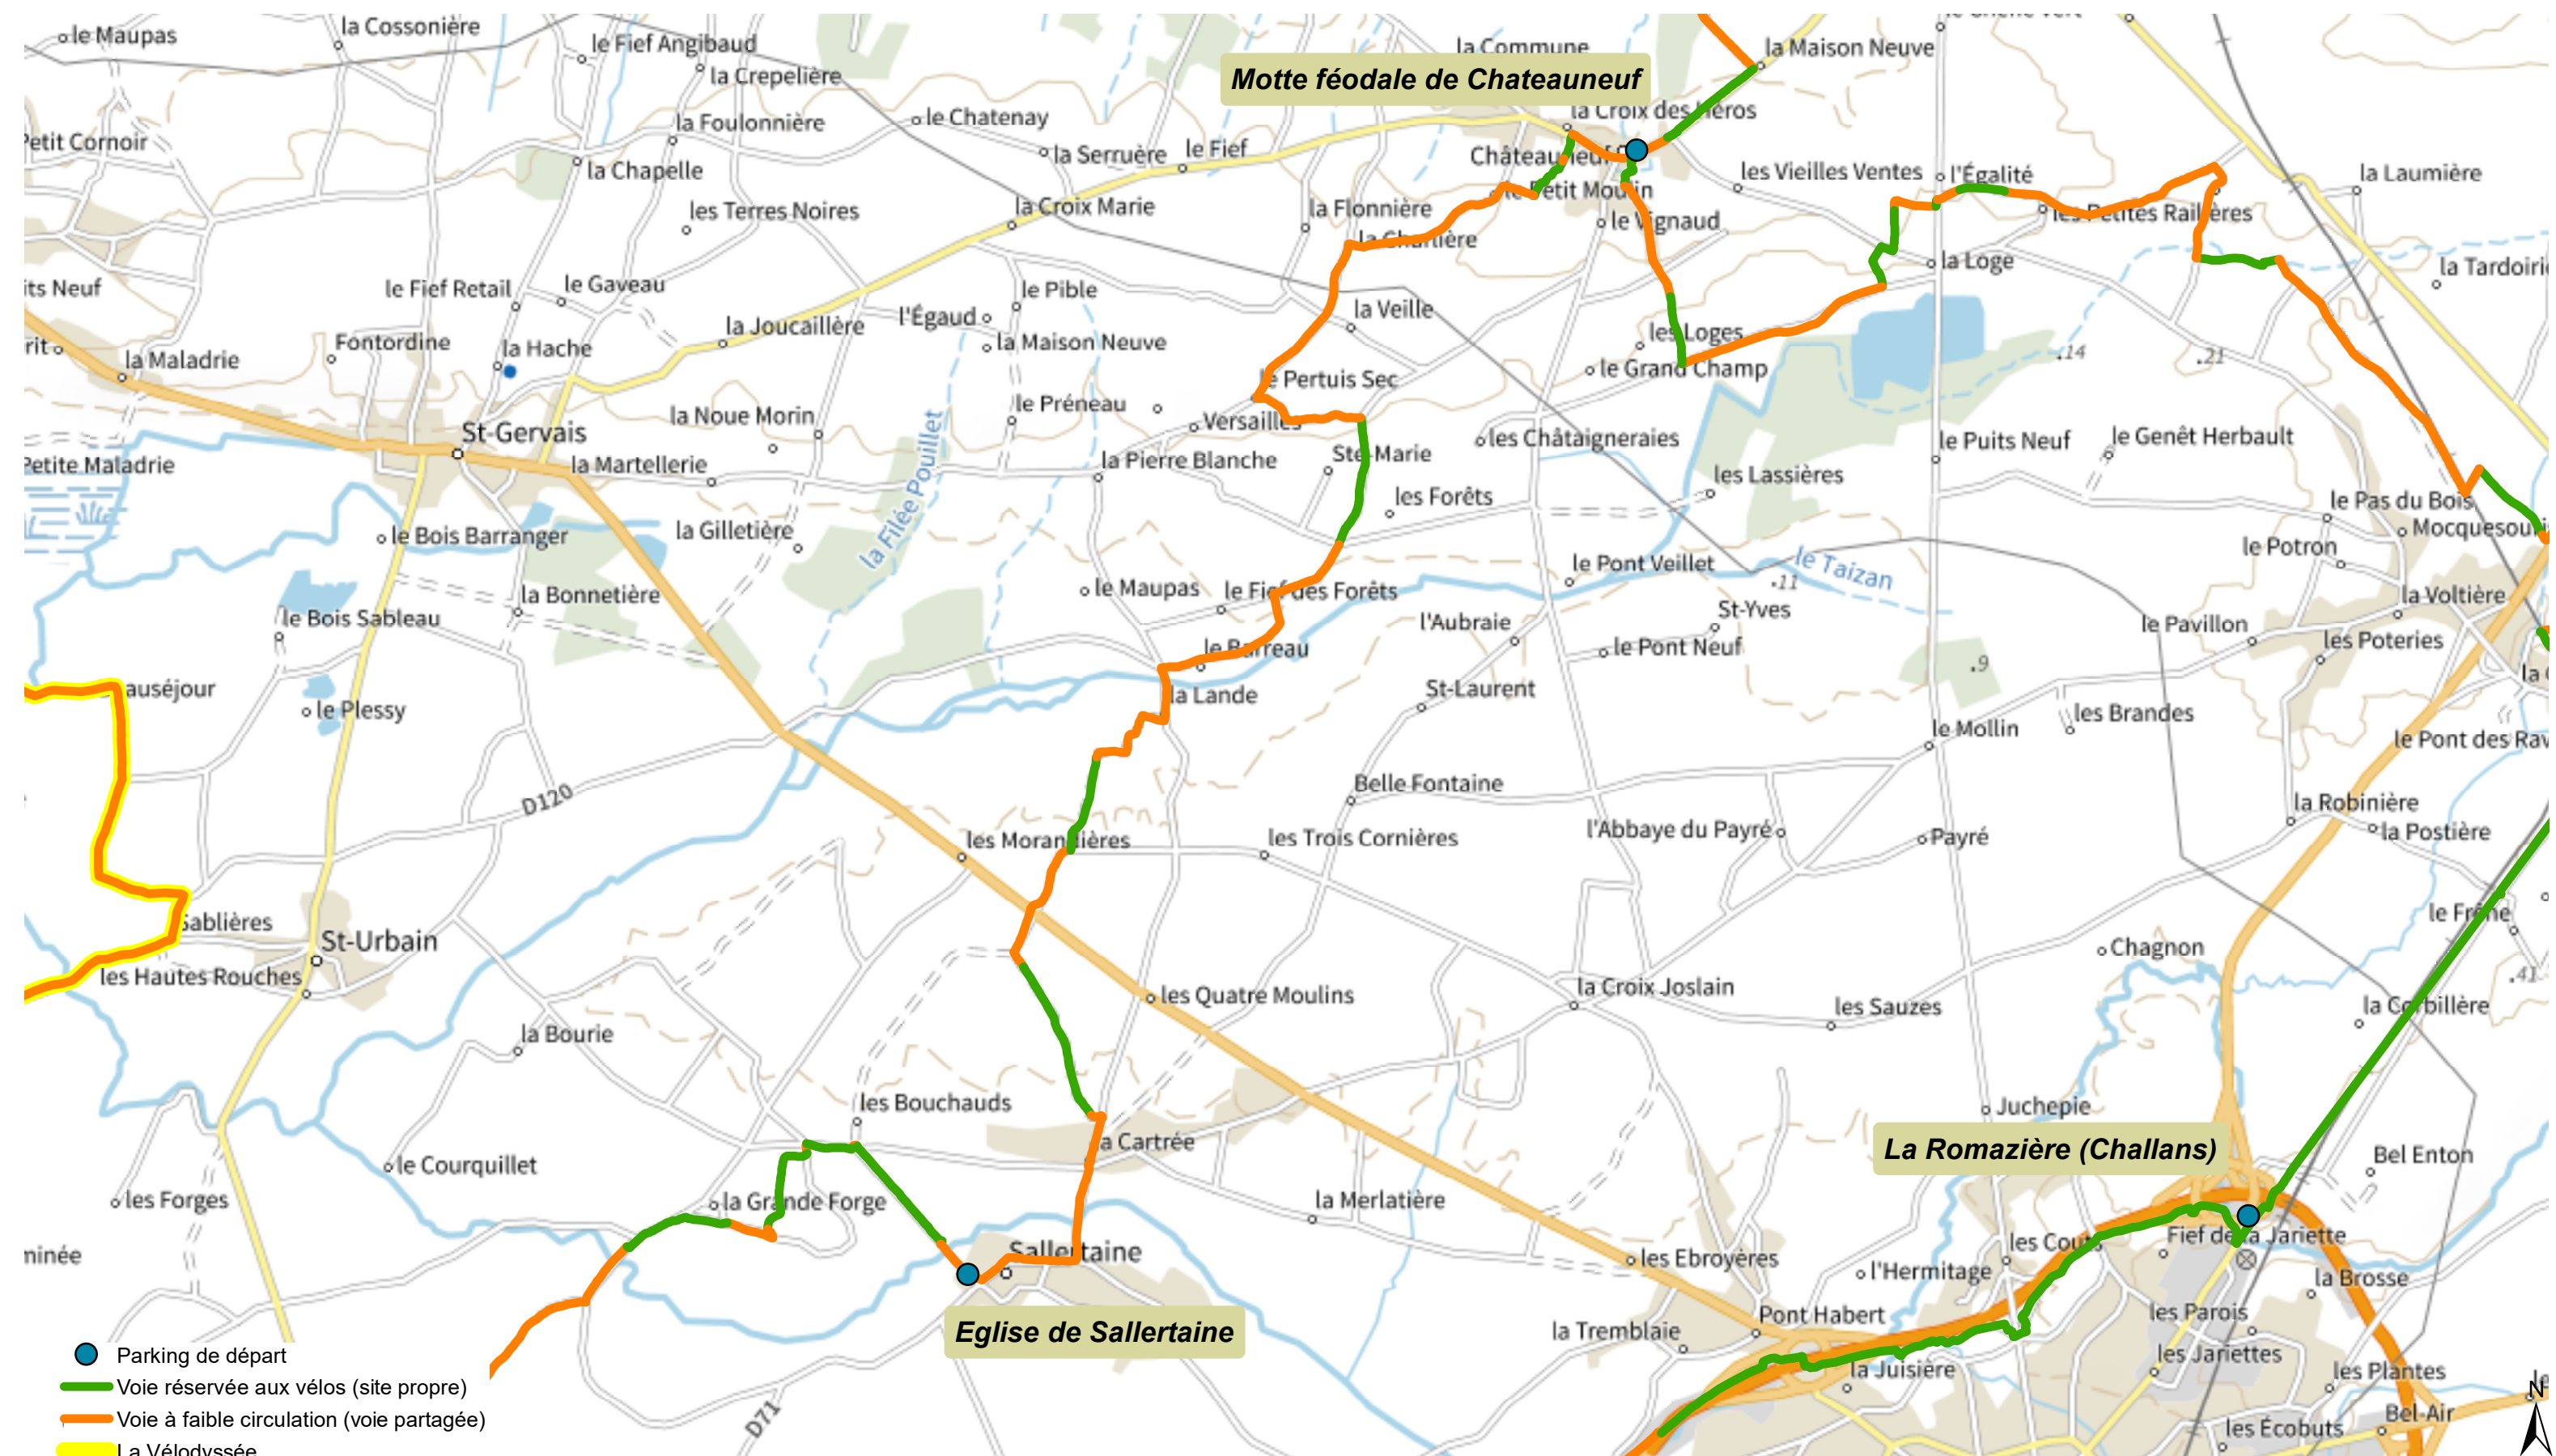

De Chateauneuf à Sallertaine

INFOS PRATIQUES :
 Distance : 11 km
 Durée du parcours : environ 1h
 Niveau de difficulté : facile

- Parking de départ
- Voie réservée aux vélos (site propre)
- Voie à faible circulation (voie partagée)
- La Vélodyssée

Coordonnées GPS des points de départ et d'arrivée :
 Motte féodale de Chateauneuf : Long -1,909433, Lat 46,917666
 Eglise de Sallertaine : Long -1,959887, Lat 46,859719