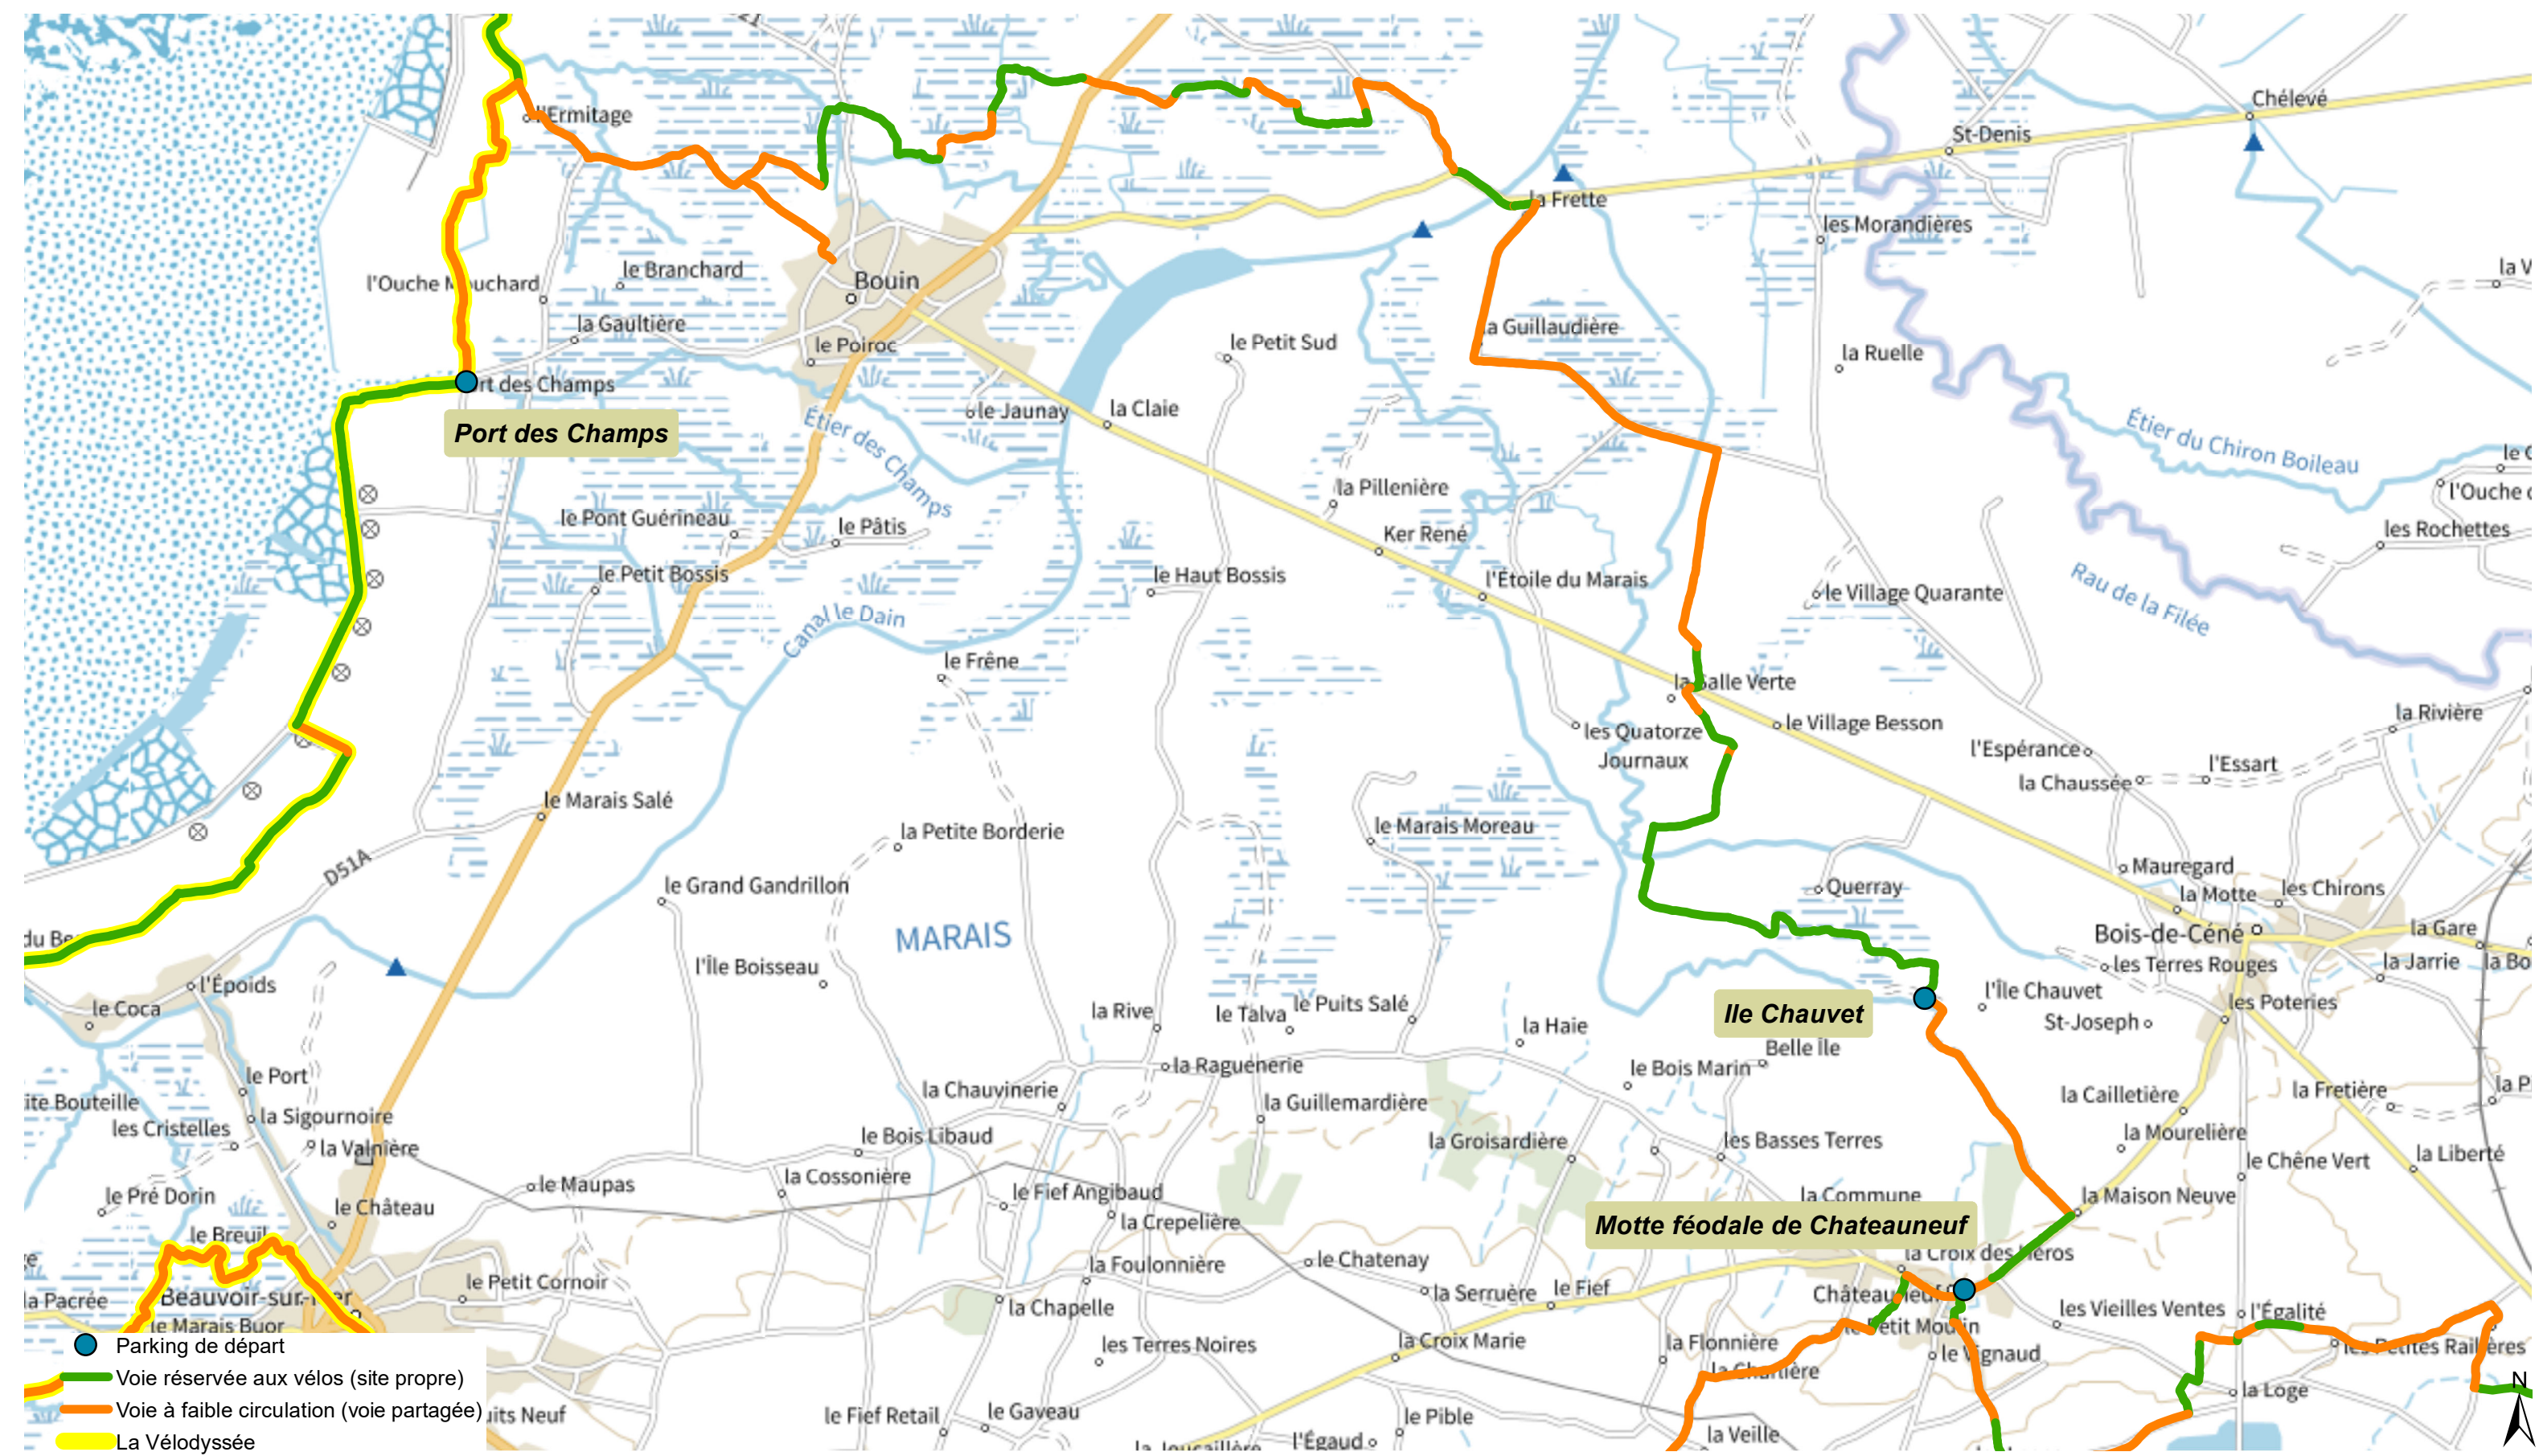

De Chateauneuf à Bouin

INFOS PRATIQUES :
 Distance : 23,2 km
 Durée du parcours : environ 2h30
 Niveau de difficulté : facile

- Parking de départ
- Voie réservée aux vélos (site propre)
- Voie à faible circulation (voie partagée)
- La Vélodyssée

Coordonnées GPS des points de départ et d'arrivée :
 Motta féodale de Chateauneuf : Long -1,909433, Lat 46,917666
 Port des Champs : Long -2,033456, Lat 46,968966