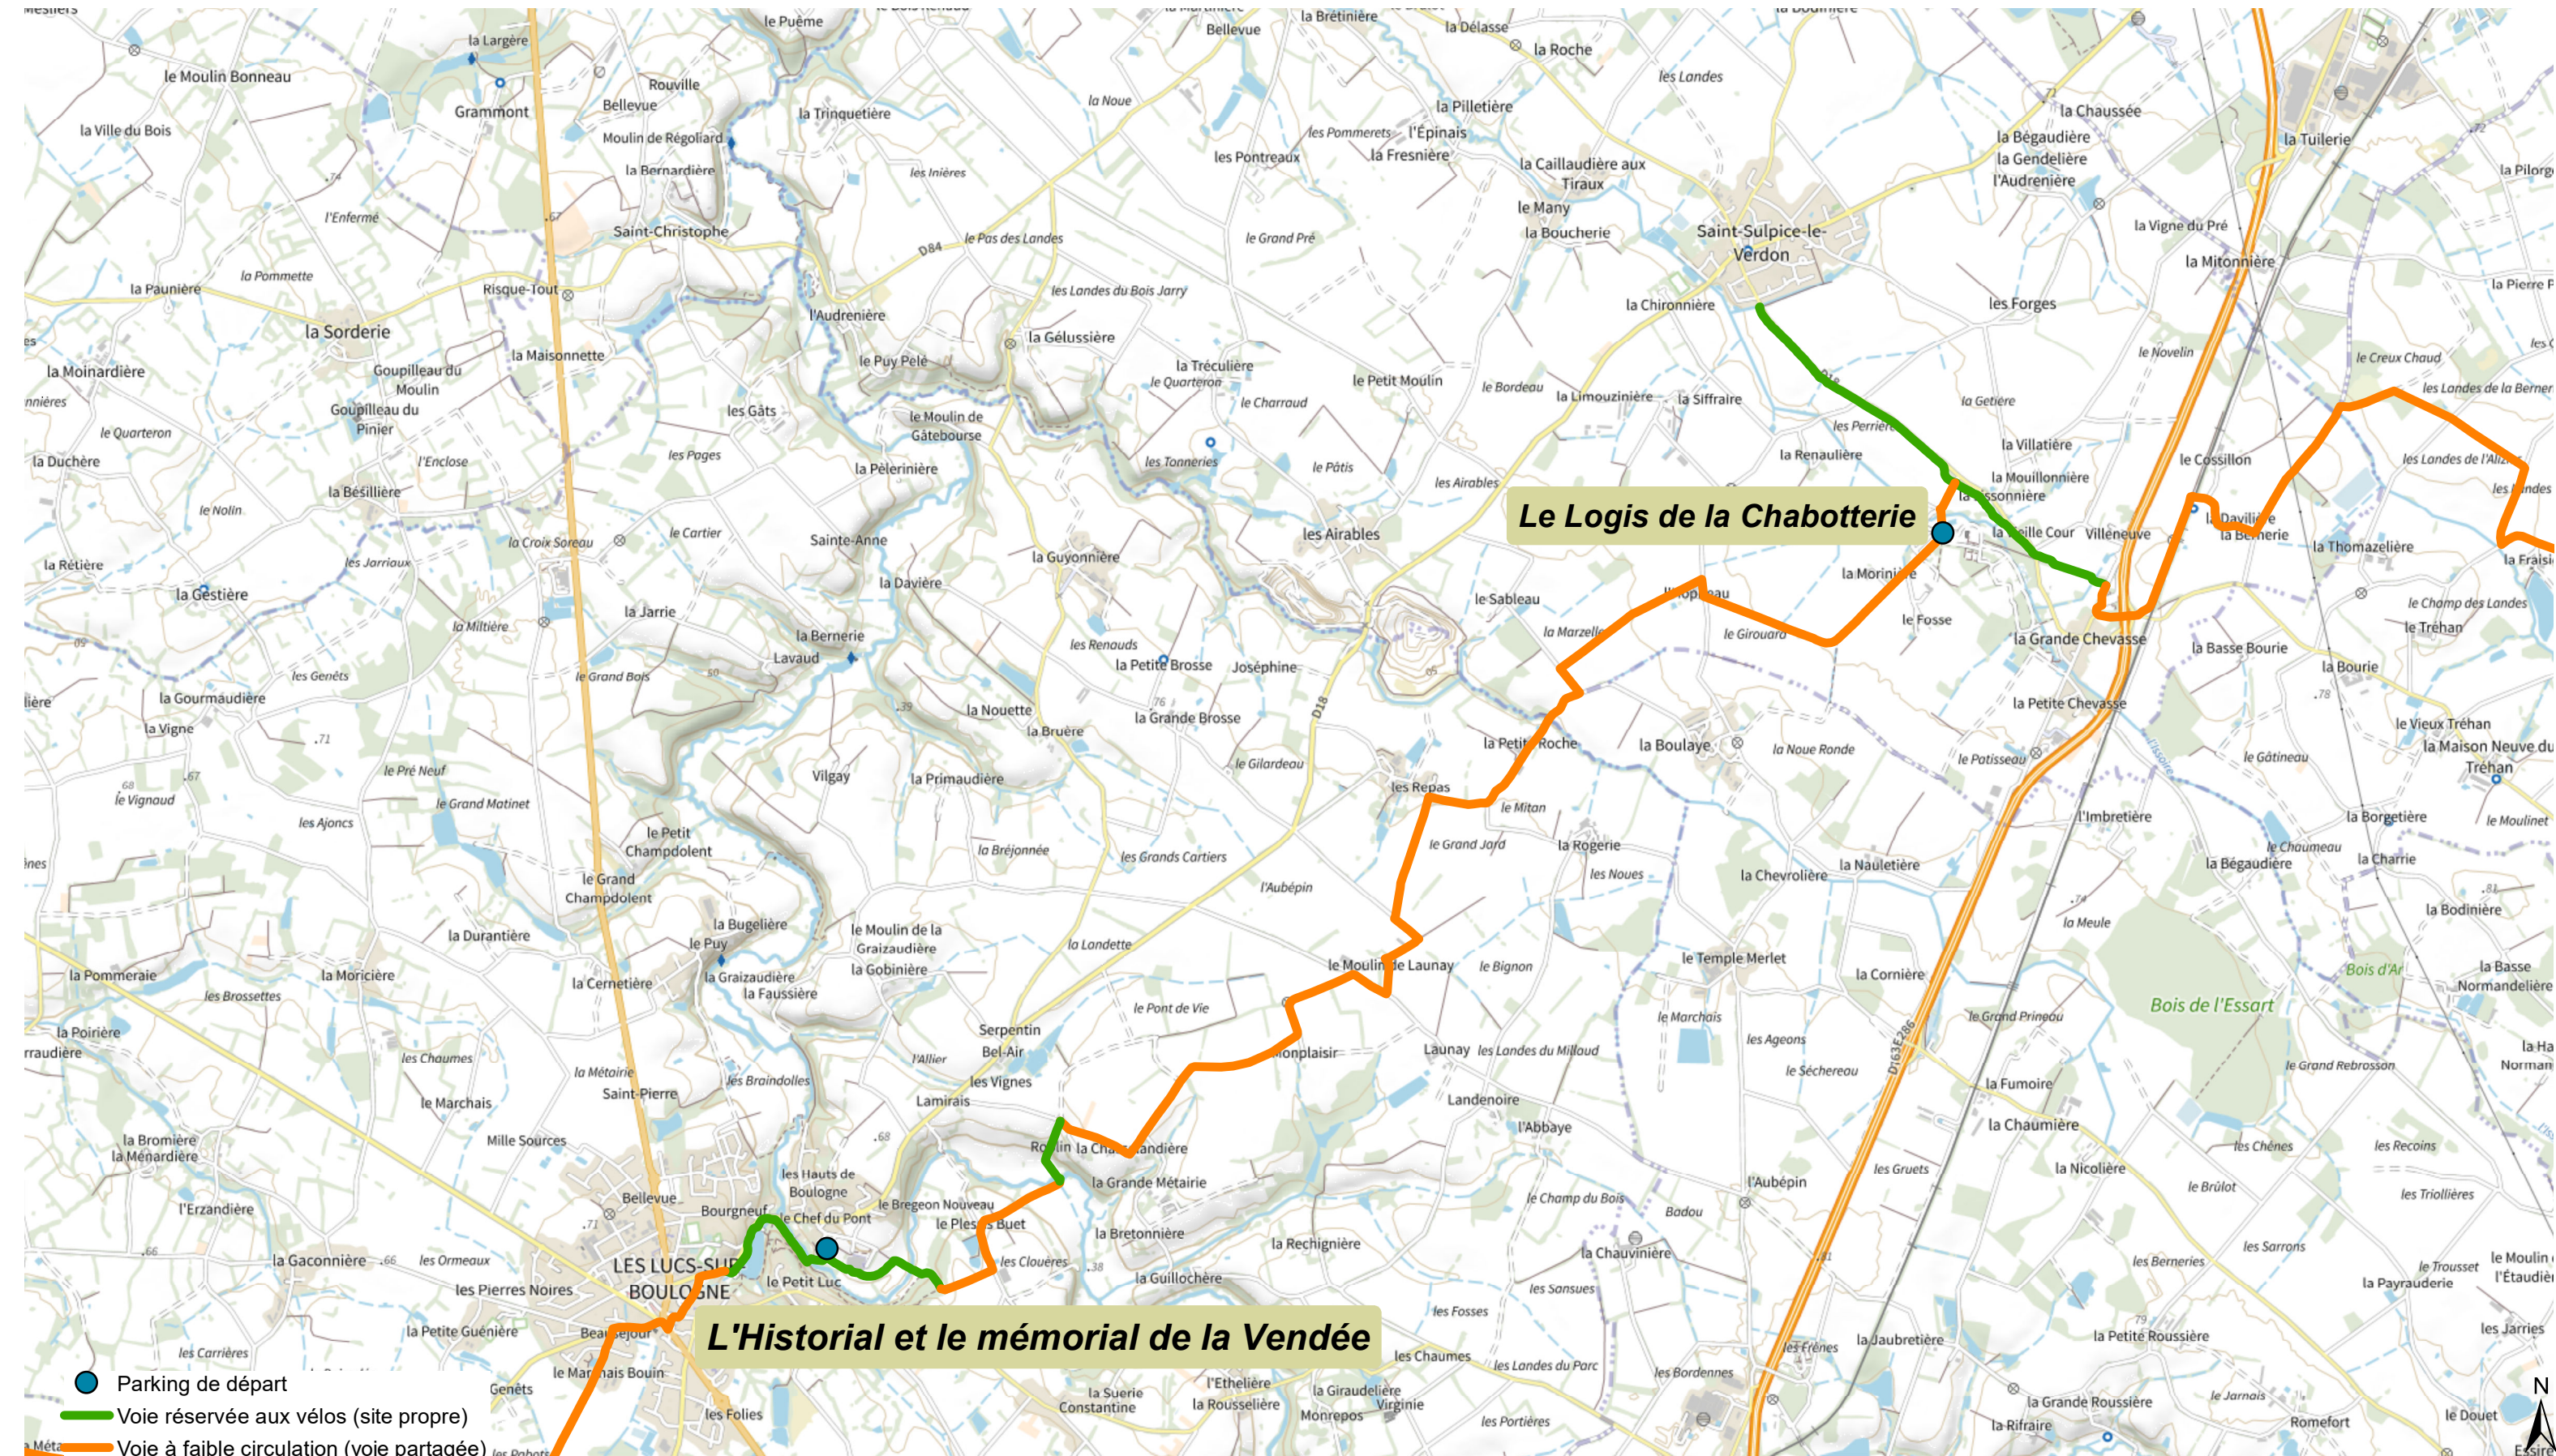

De Montréverd aux Lucs-sur-Boulogne

INFOS PRATIQUES :
Distance : 10 km
Durée du parcours : environ 1h
Niveau de difficulté : facile

Le Logis de la Chabotterie

L'Historial et le mémorial de la Vendée

● Parking de départ

— Voie réservée aux vélos (site propre)

— Voie à faible circulation (voie partagée)

Coordonnées GPS des points de départ et d'arrivée :

Le Logis de la Chabotterie : Long -1,407039, Lat 46,879795

L'Historial et le mémorial de la Vendée : Long -1,483032, Lat 46,846468