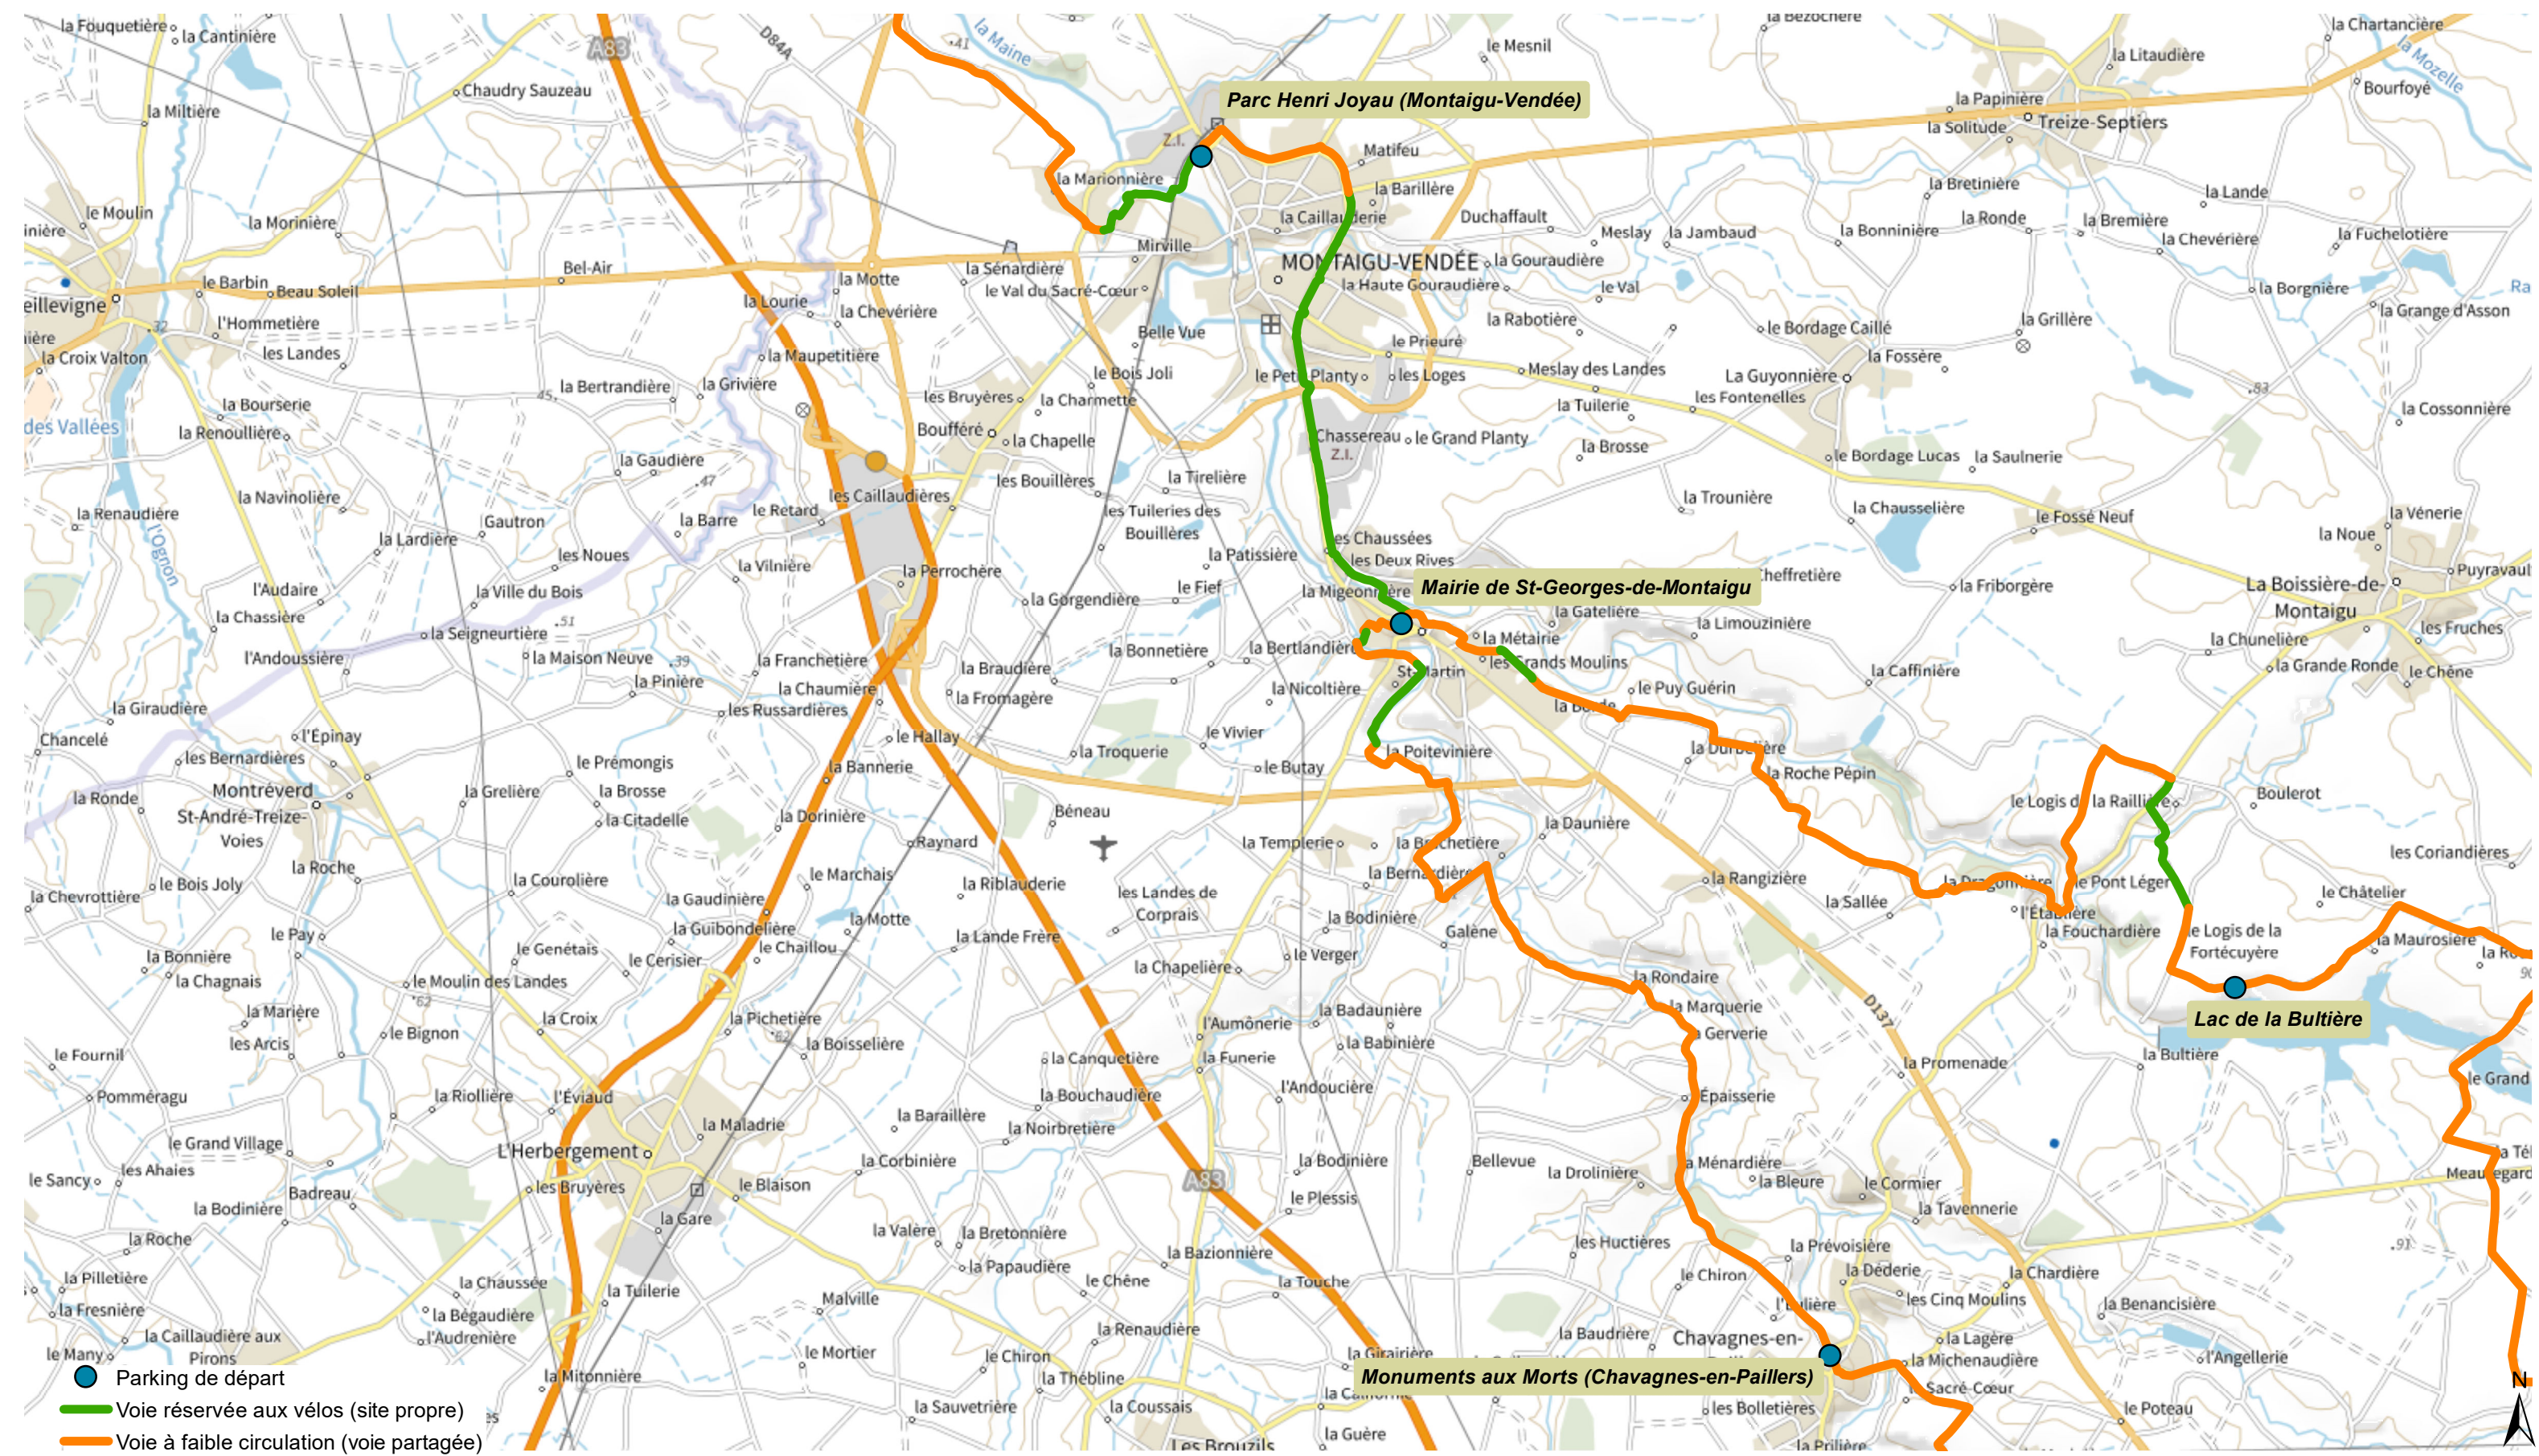

De Montaigu à Chavagnes-en-Paillers

INFOS PRATIQUES :
 Distance : 15,9 km
 Durée du parcours : environ 1h30
 Niveau de difficulté : intermédiaire

- Parking de départ
- Voie réservée aux vélos (site propre)
- Voie à faible circulation (voie partagée)

Coordonnées GPS des points de départ et d'arrivée :
 Parc Henri Joyau : Long -1,318125, Lat 46,981513
 Monuments aux Morts : Long -1,251335, Lat 46,894538