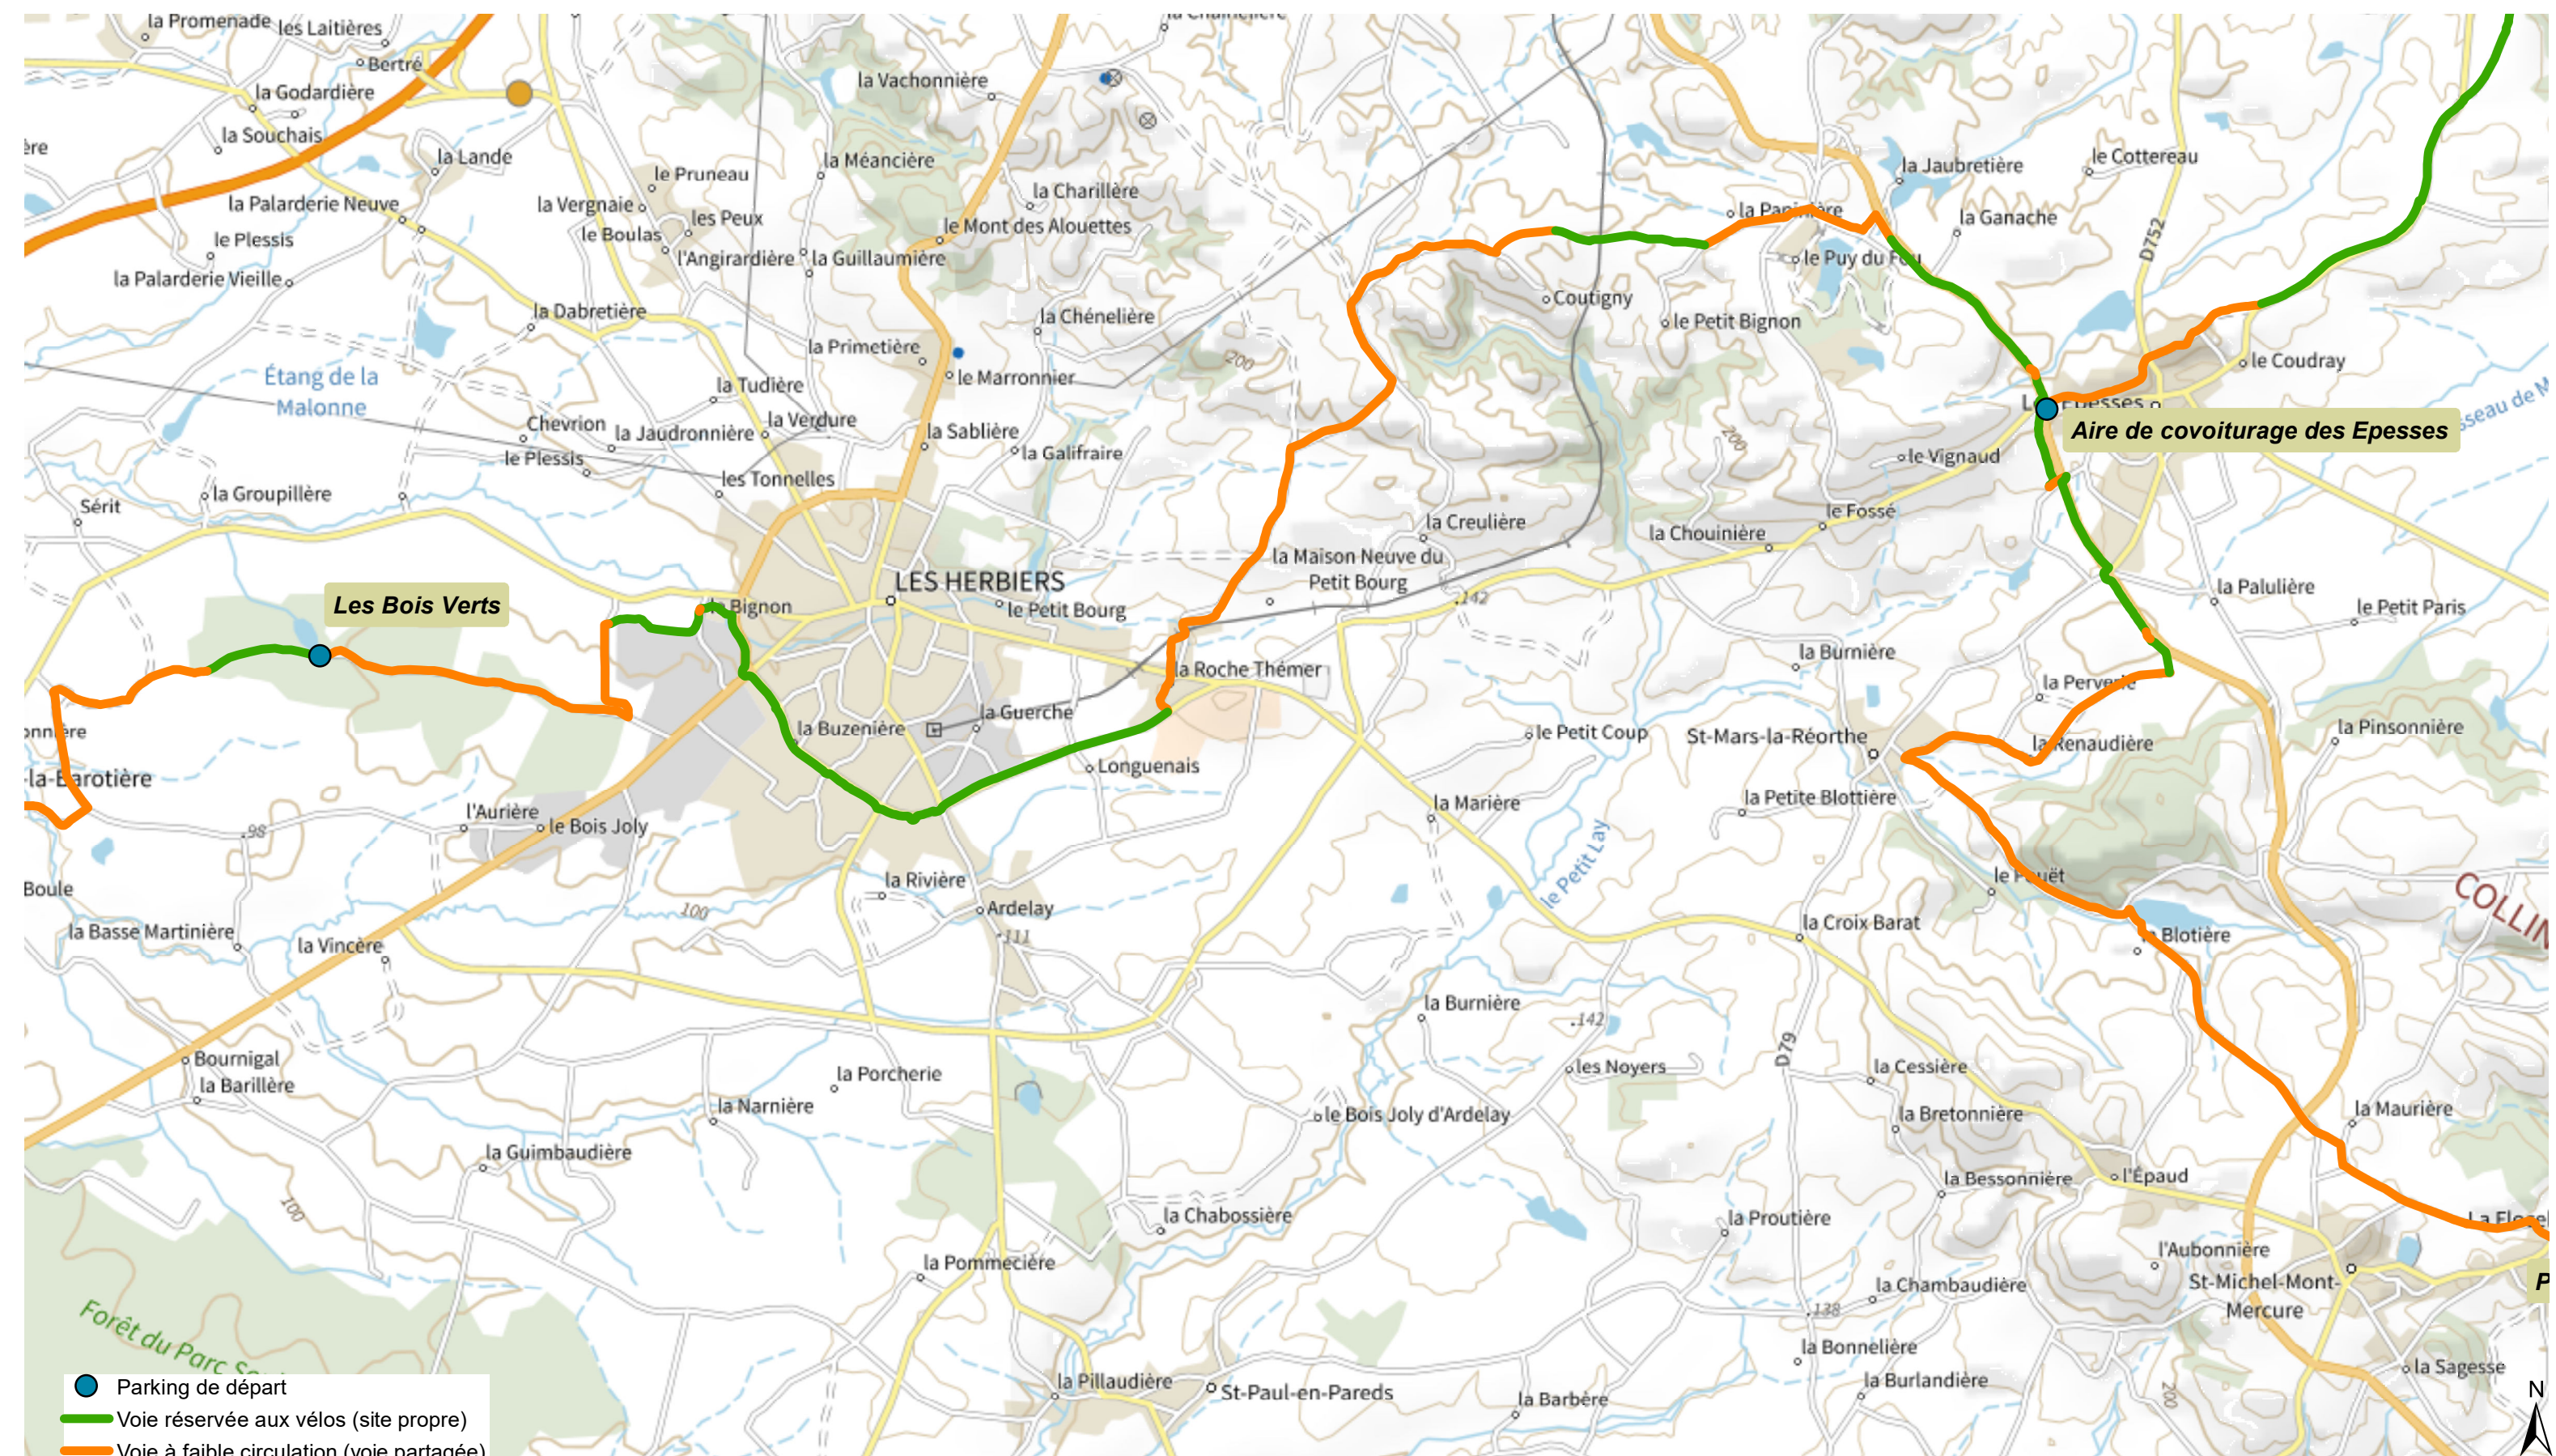

## Autour des Herbiers

**INFOS PRATIQUES :**  
 Distance : 17,4 km  
 Durée du parcours : environ 2h  
 Niveau de difficulté : facile

**Coordonnées GPS des points de départ et d'arrivée :**  
 Aire de covoiturage des Epesses : Long -0,910127, Lat 46,882852  
 Les Bois Verts : Long -1,064602, Lat 46,867769