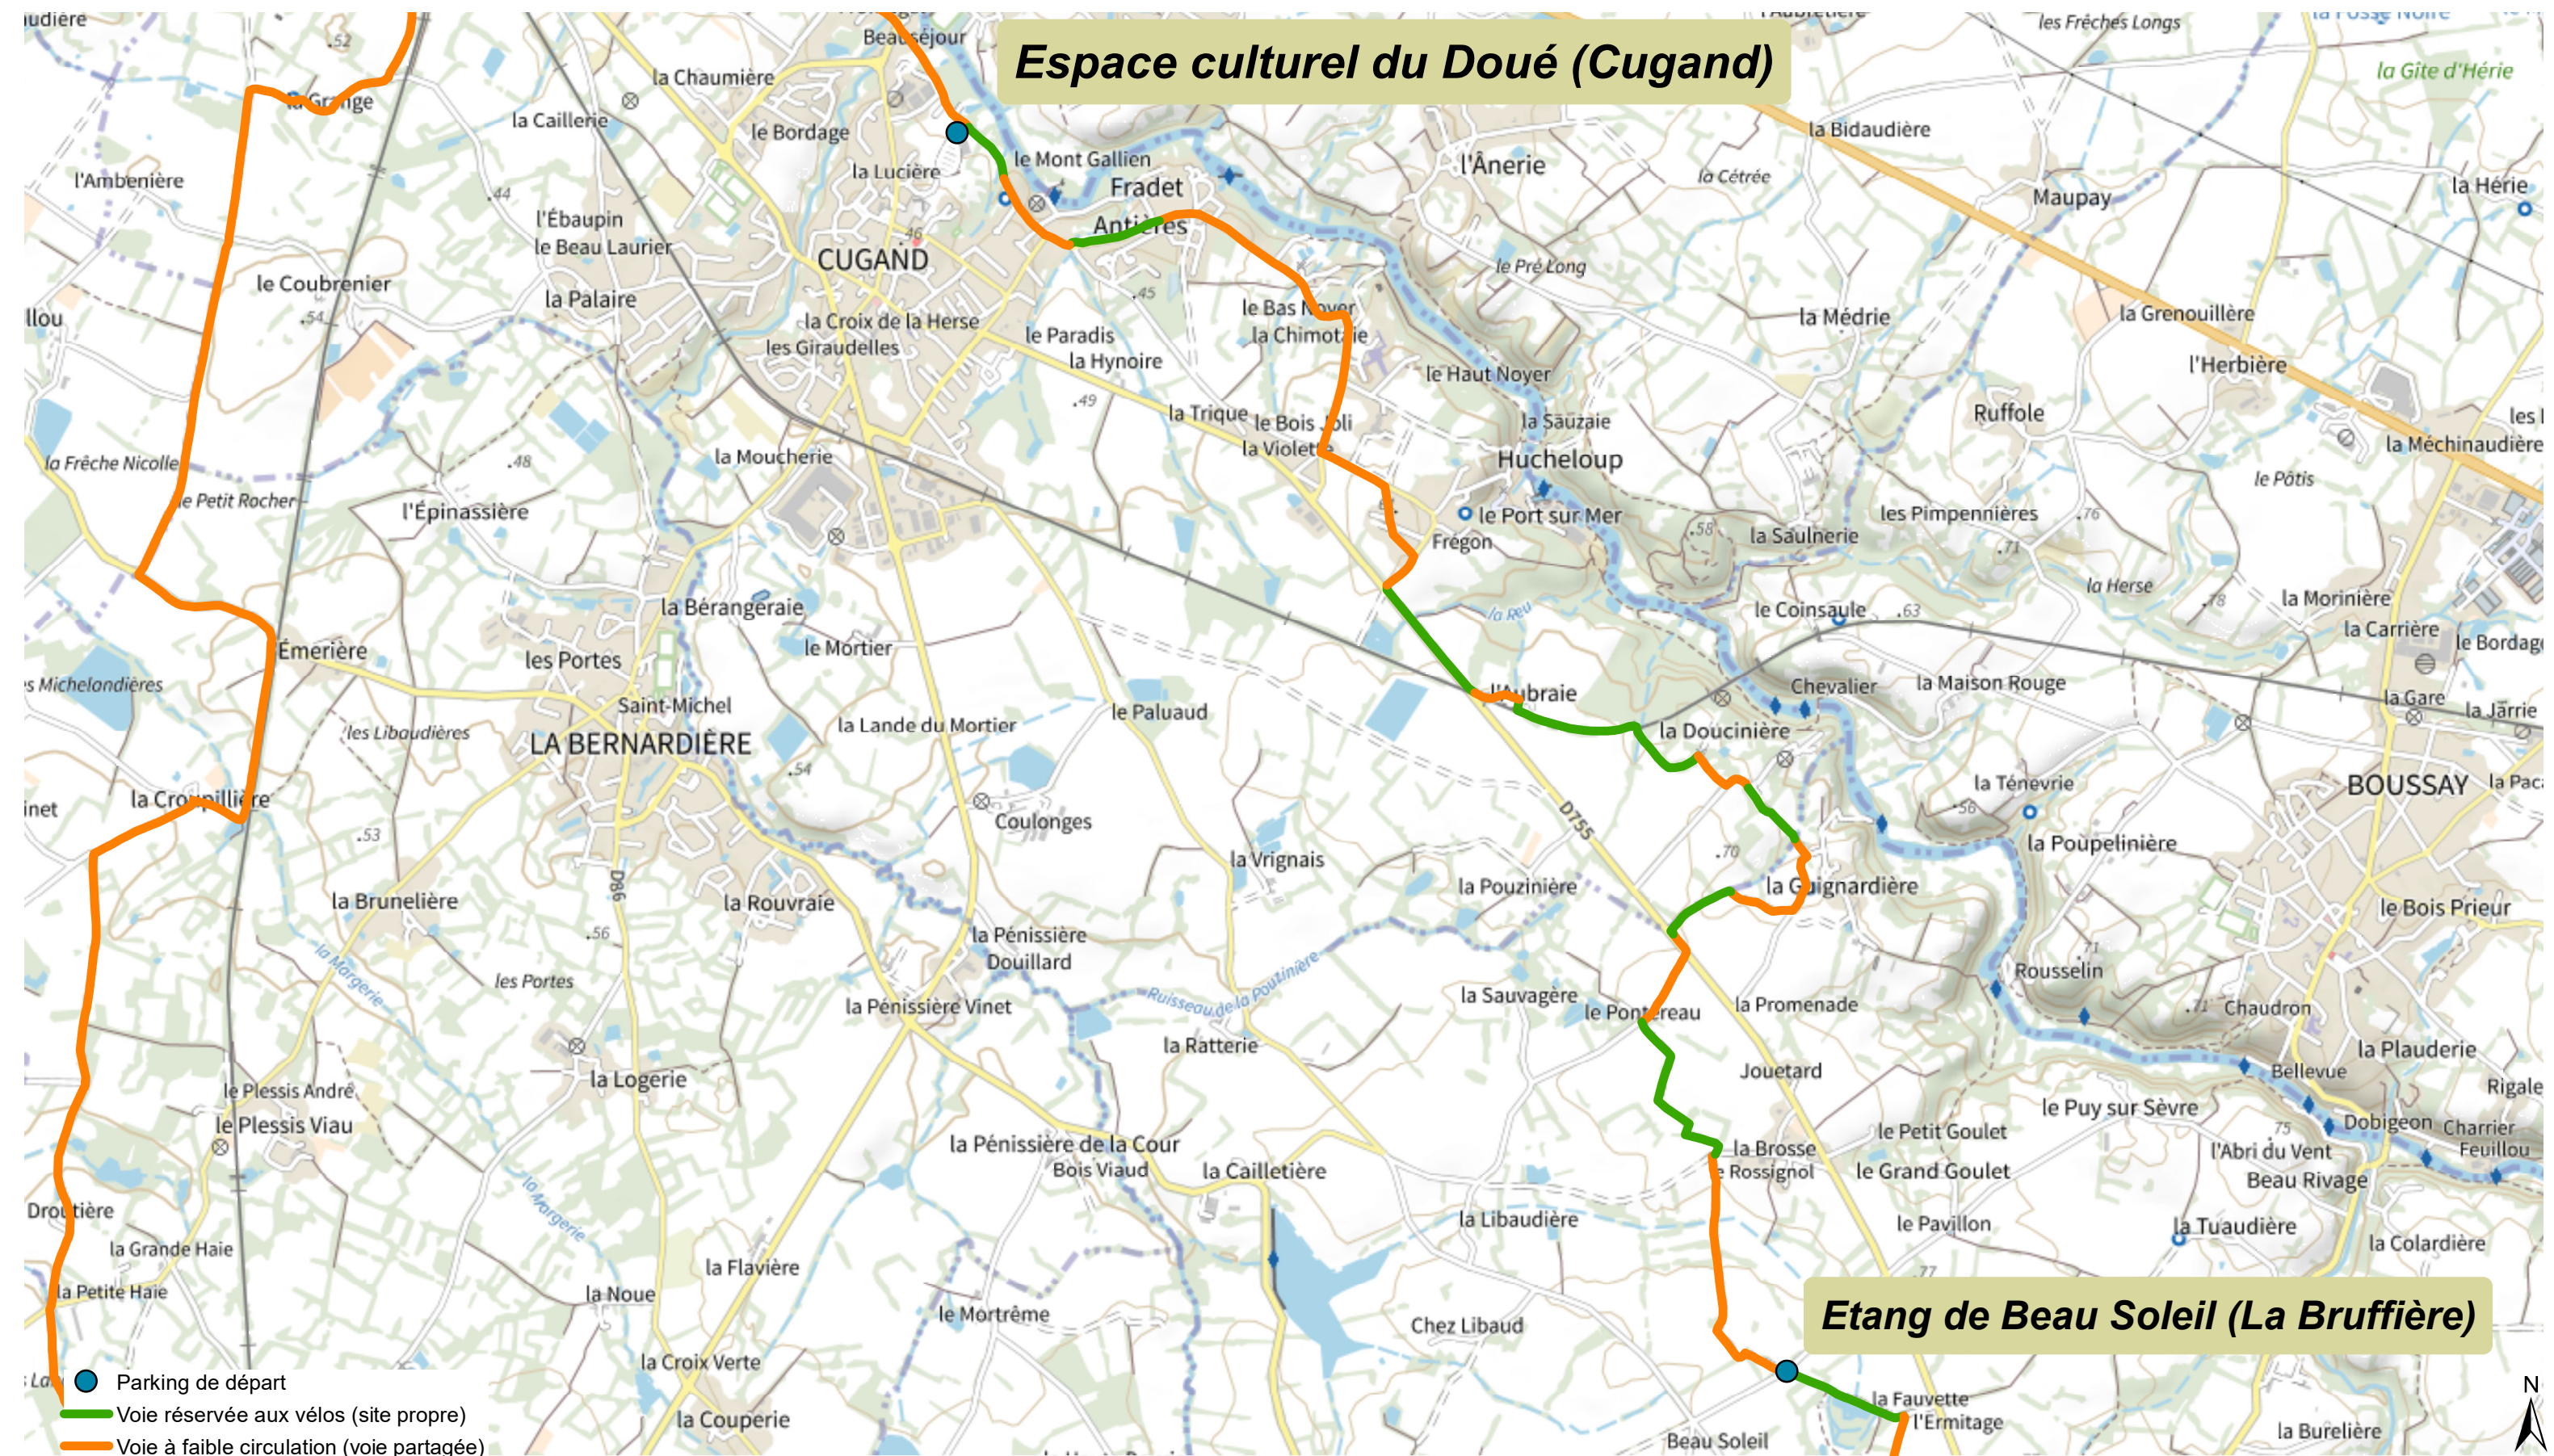

De La Bruffière à Cugand

INFOS PRATIQUES :
 Distance : 7,6 km
 Durée du parcours : environ 30 min.
 Niveau de difficulté : facile

Espace culturel du Doué (Cugand)

Etang de Beau Soleil (La Bruffière)

Coordonnées GPS des points de départ et d'arrivée :
 Etang de Beau Soleil : Long -1,212455, Lat 47,029457
 Espace culturel du Doué : Long -1,251201, Lat 47,068845