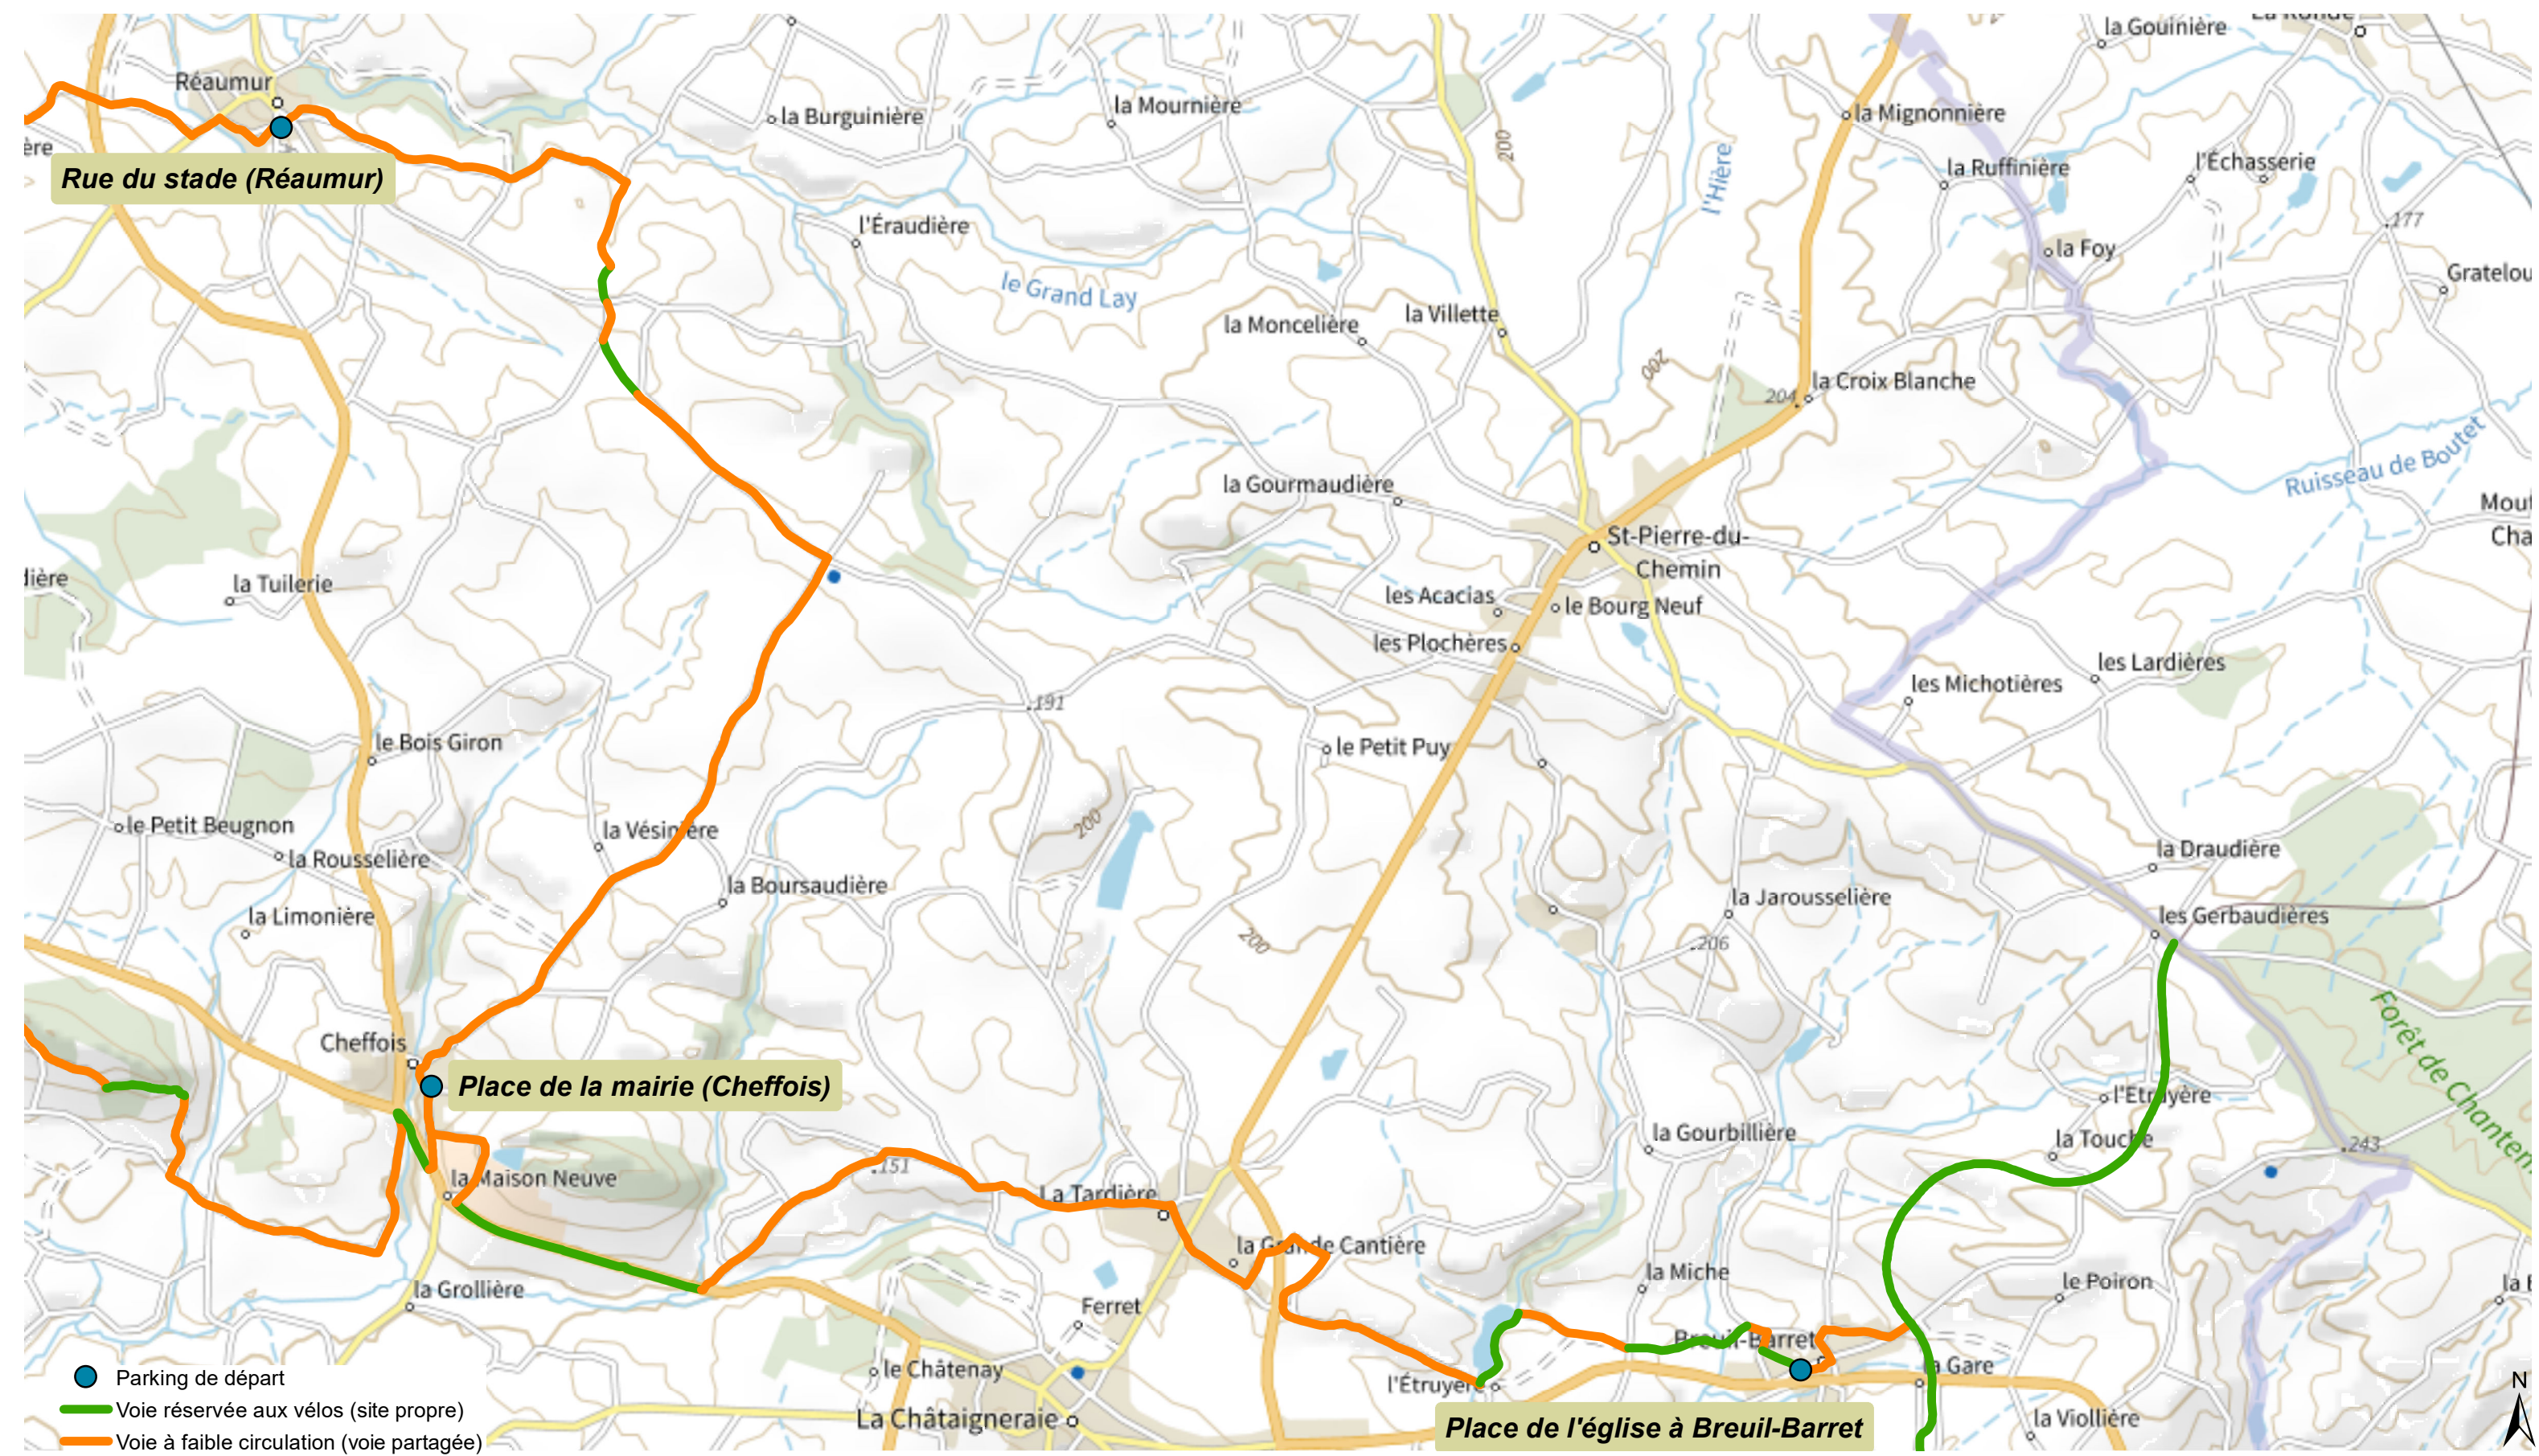

## De Breuil-Barret à Réaumur

INFOS PRATIQUES :  
Distance : 20,8 km  
Durée du parcours : environ 2h30  
Niveau de difficulté : difficile

- Parking de départ
- Voie réservée aux vélos (site propre)
- Voie à faible circulation (voie partagée)

Coordonnées GPS des points de départ et d'arrivée :  
Place de l'église à Breuil-Barret : Long -0,683956, Lat 46,652347  
Rue du stade à Réaumur : Long -0,8014, Lat 46,718248