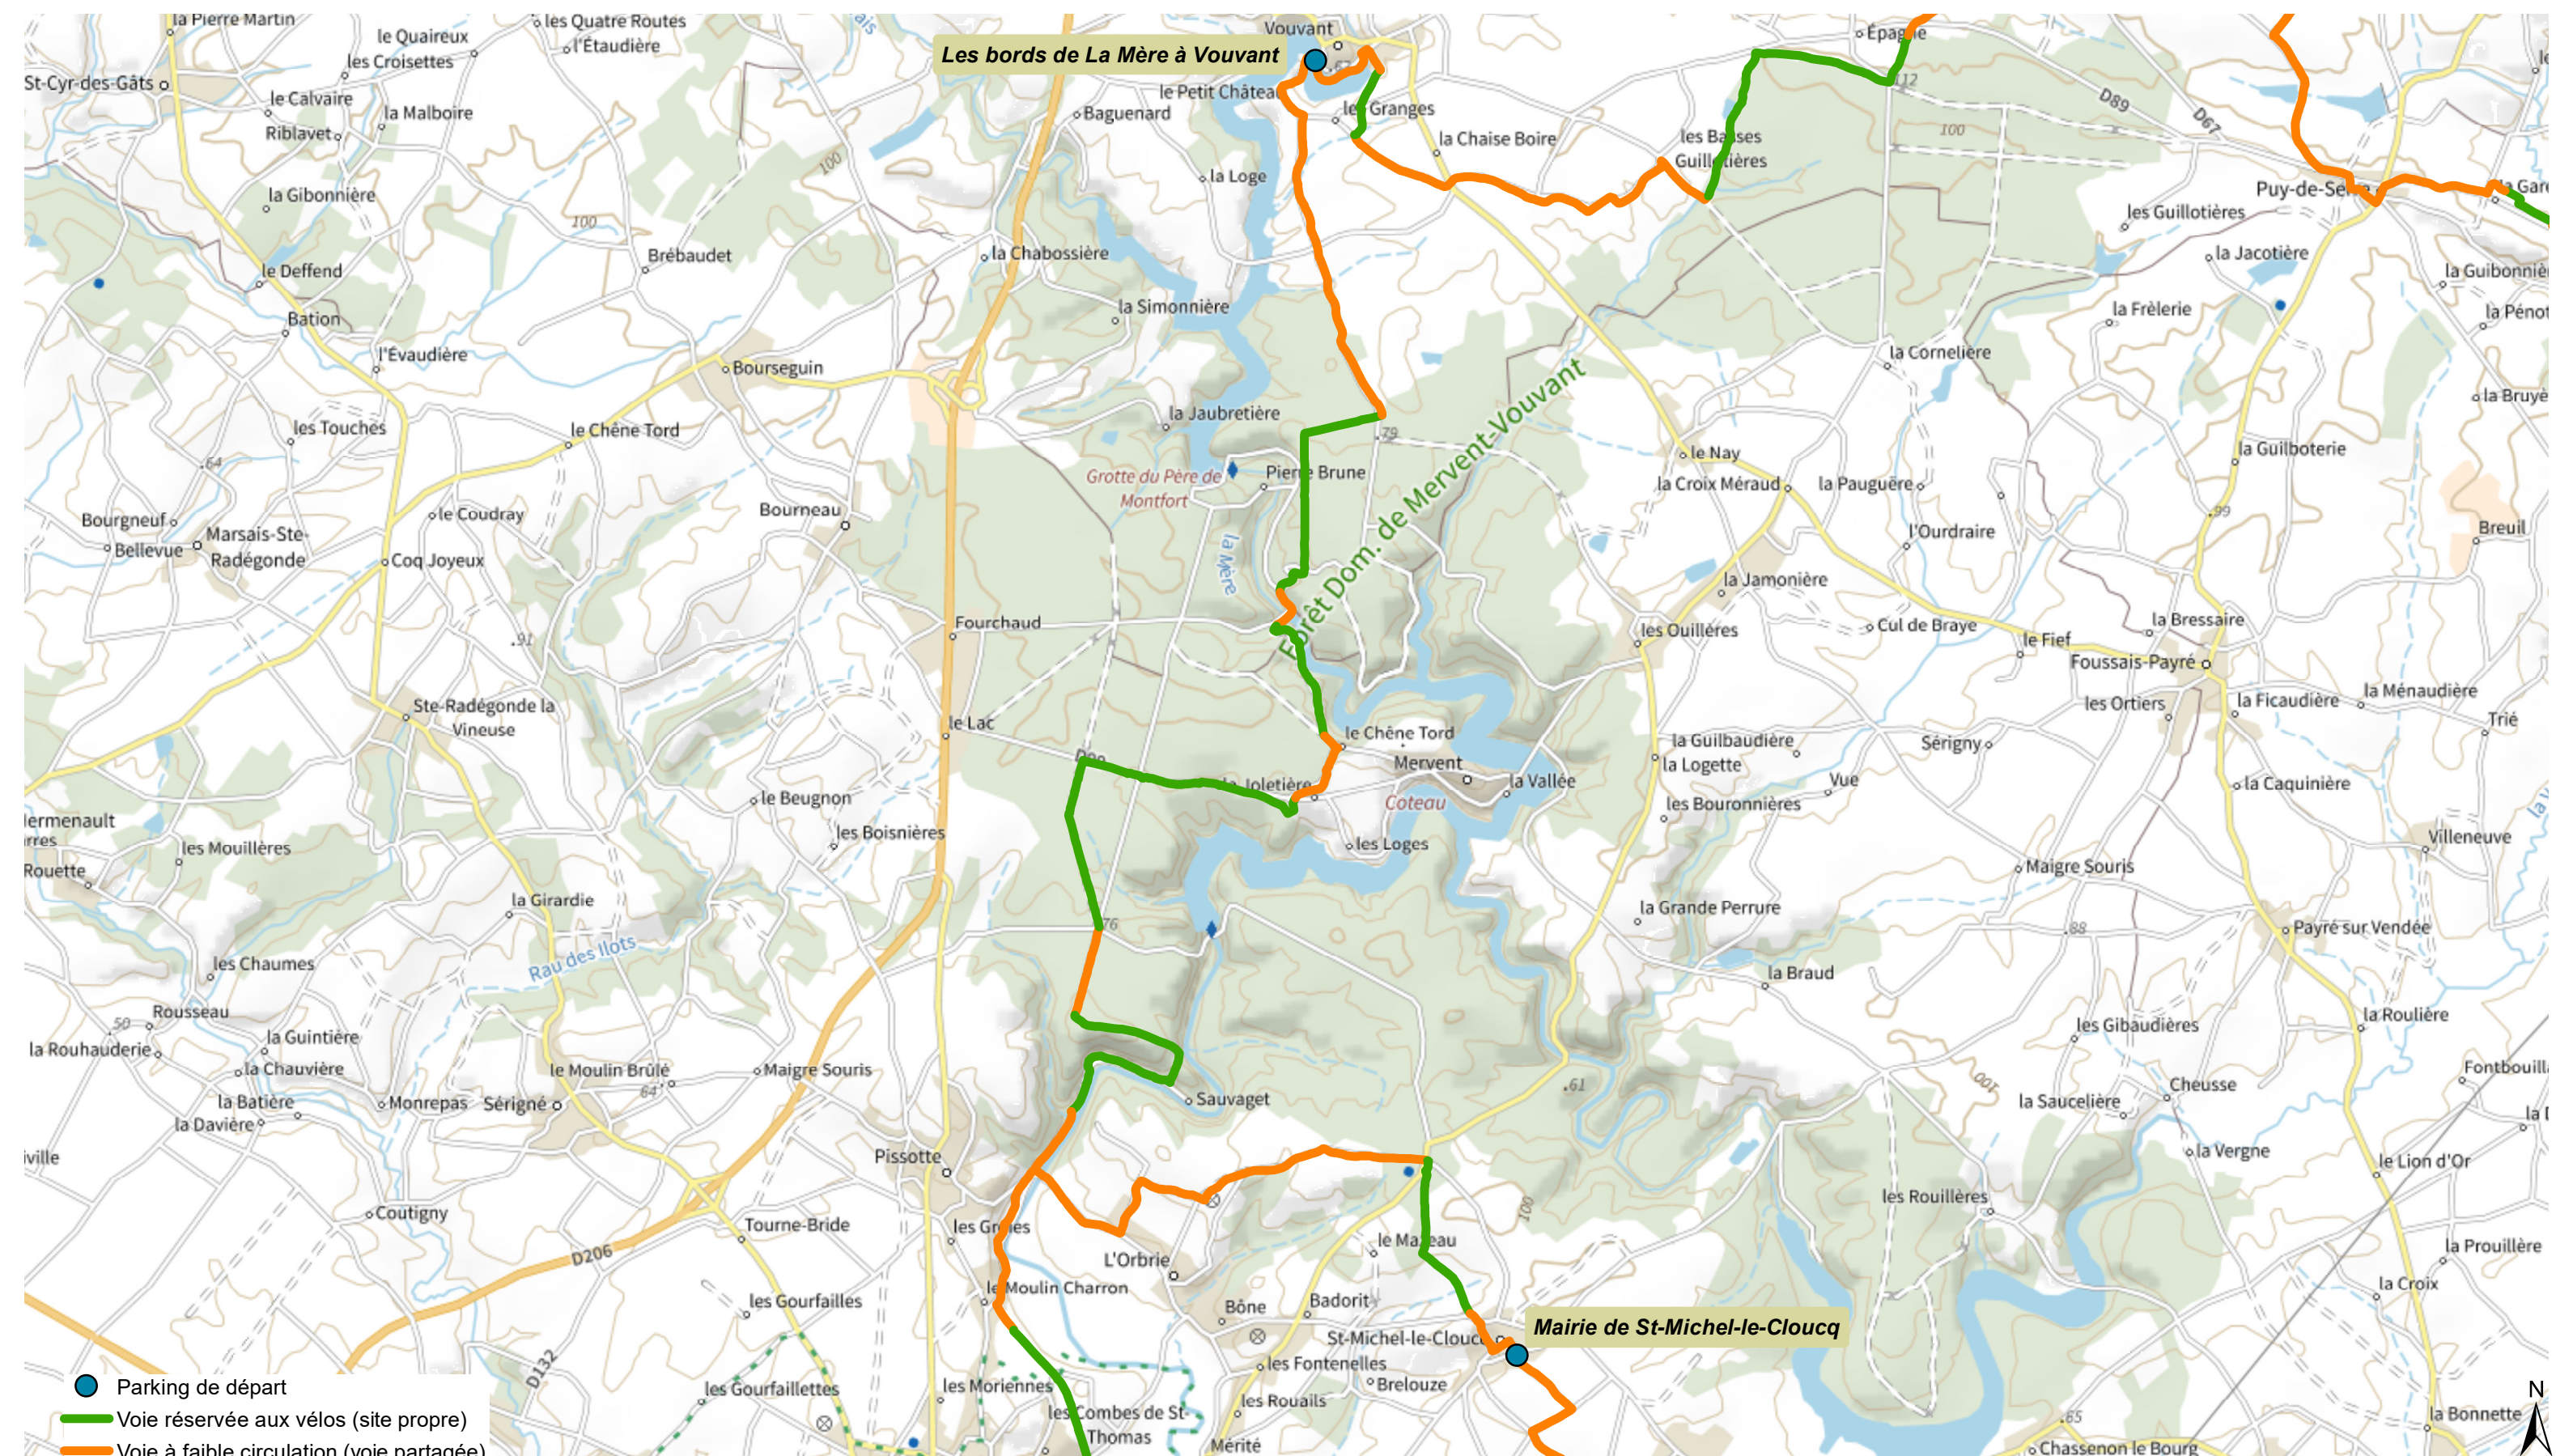

## De Saint-Michel-le-Cloucq à Vouvant

**INFOS PRATIQUES :**  
 Distance : 18,8 km  
 Durée du parcours : environ 2h30  
 Niveau de difficulté : intermédiaire

- Parking de départ
- Voie réservée aux vélos (site propre)
- Voie à faible circulation (voie partagée)

**Coordonnées GPS des points de départ et d'arrivée :**  
 Mairie de Saint-Michel-le-Cloucq : Long -0,751483, Lat 46,483485  
 Les bords de La Mère à Vouvant : Long -0,771296, Lat 46,571016