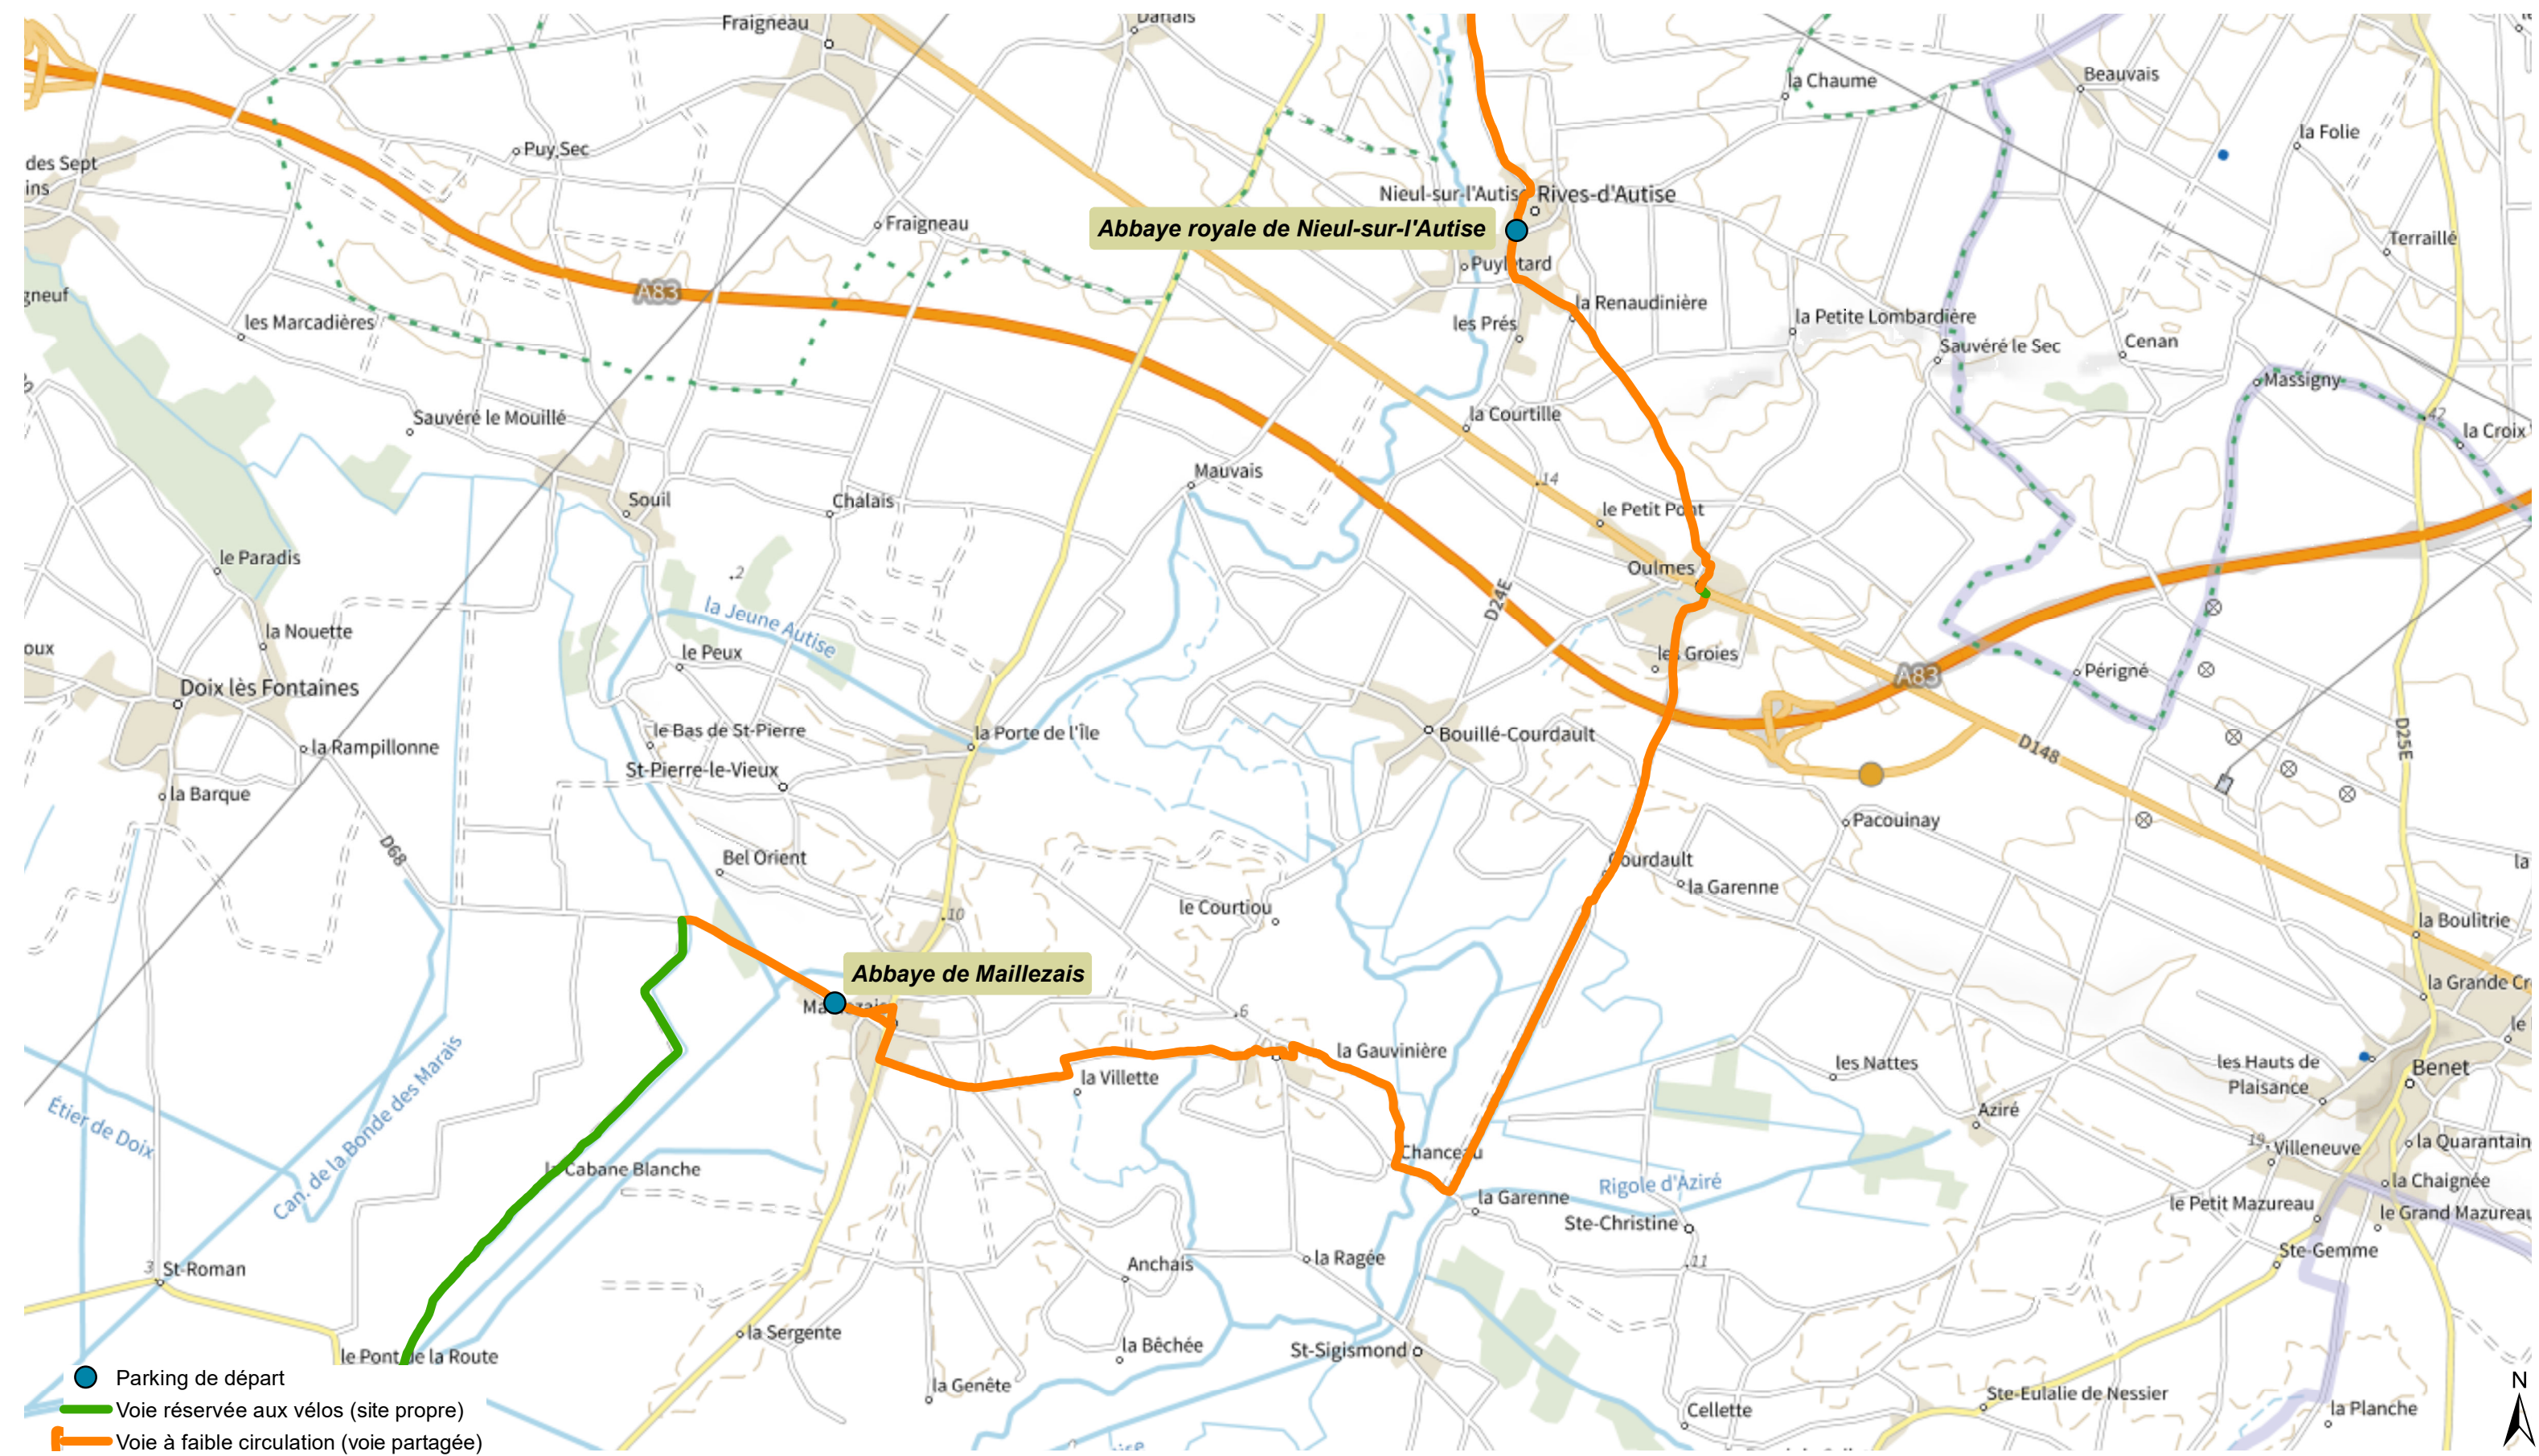

De Maillezais à Rives-d'Autise

INFOS PRATIQUES :
 Distance : 14 km
 Durée du parcours : environ 1h30
 Niveau de difficulté : facile

Coordonnées GPS des points de départ et d'arrivée :
 Abbaye de Maillezais : Long -0,744512, Lat 46,372836
 Abbaye royale de Nieul-sur-l'Autise : Long -0,680667, Lat 46,42268