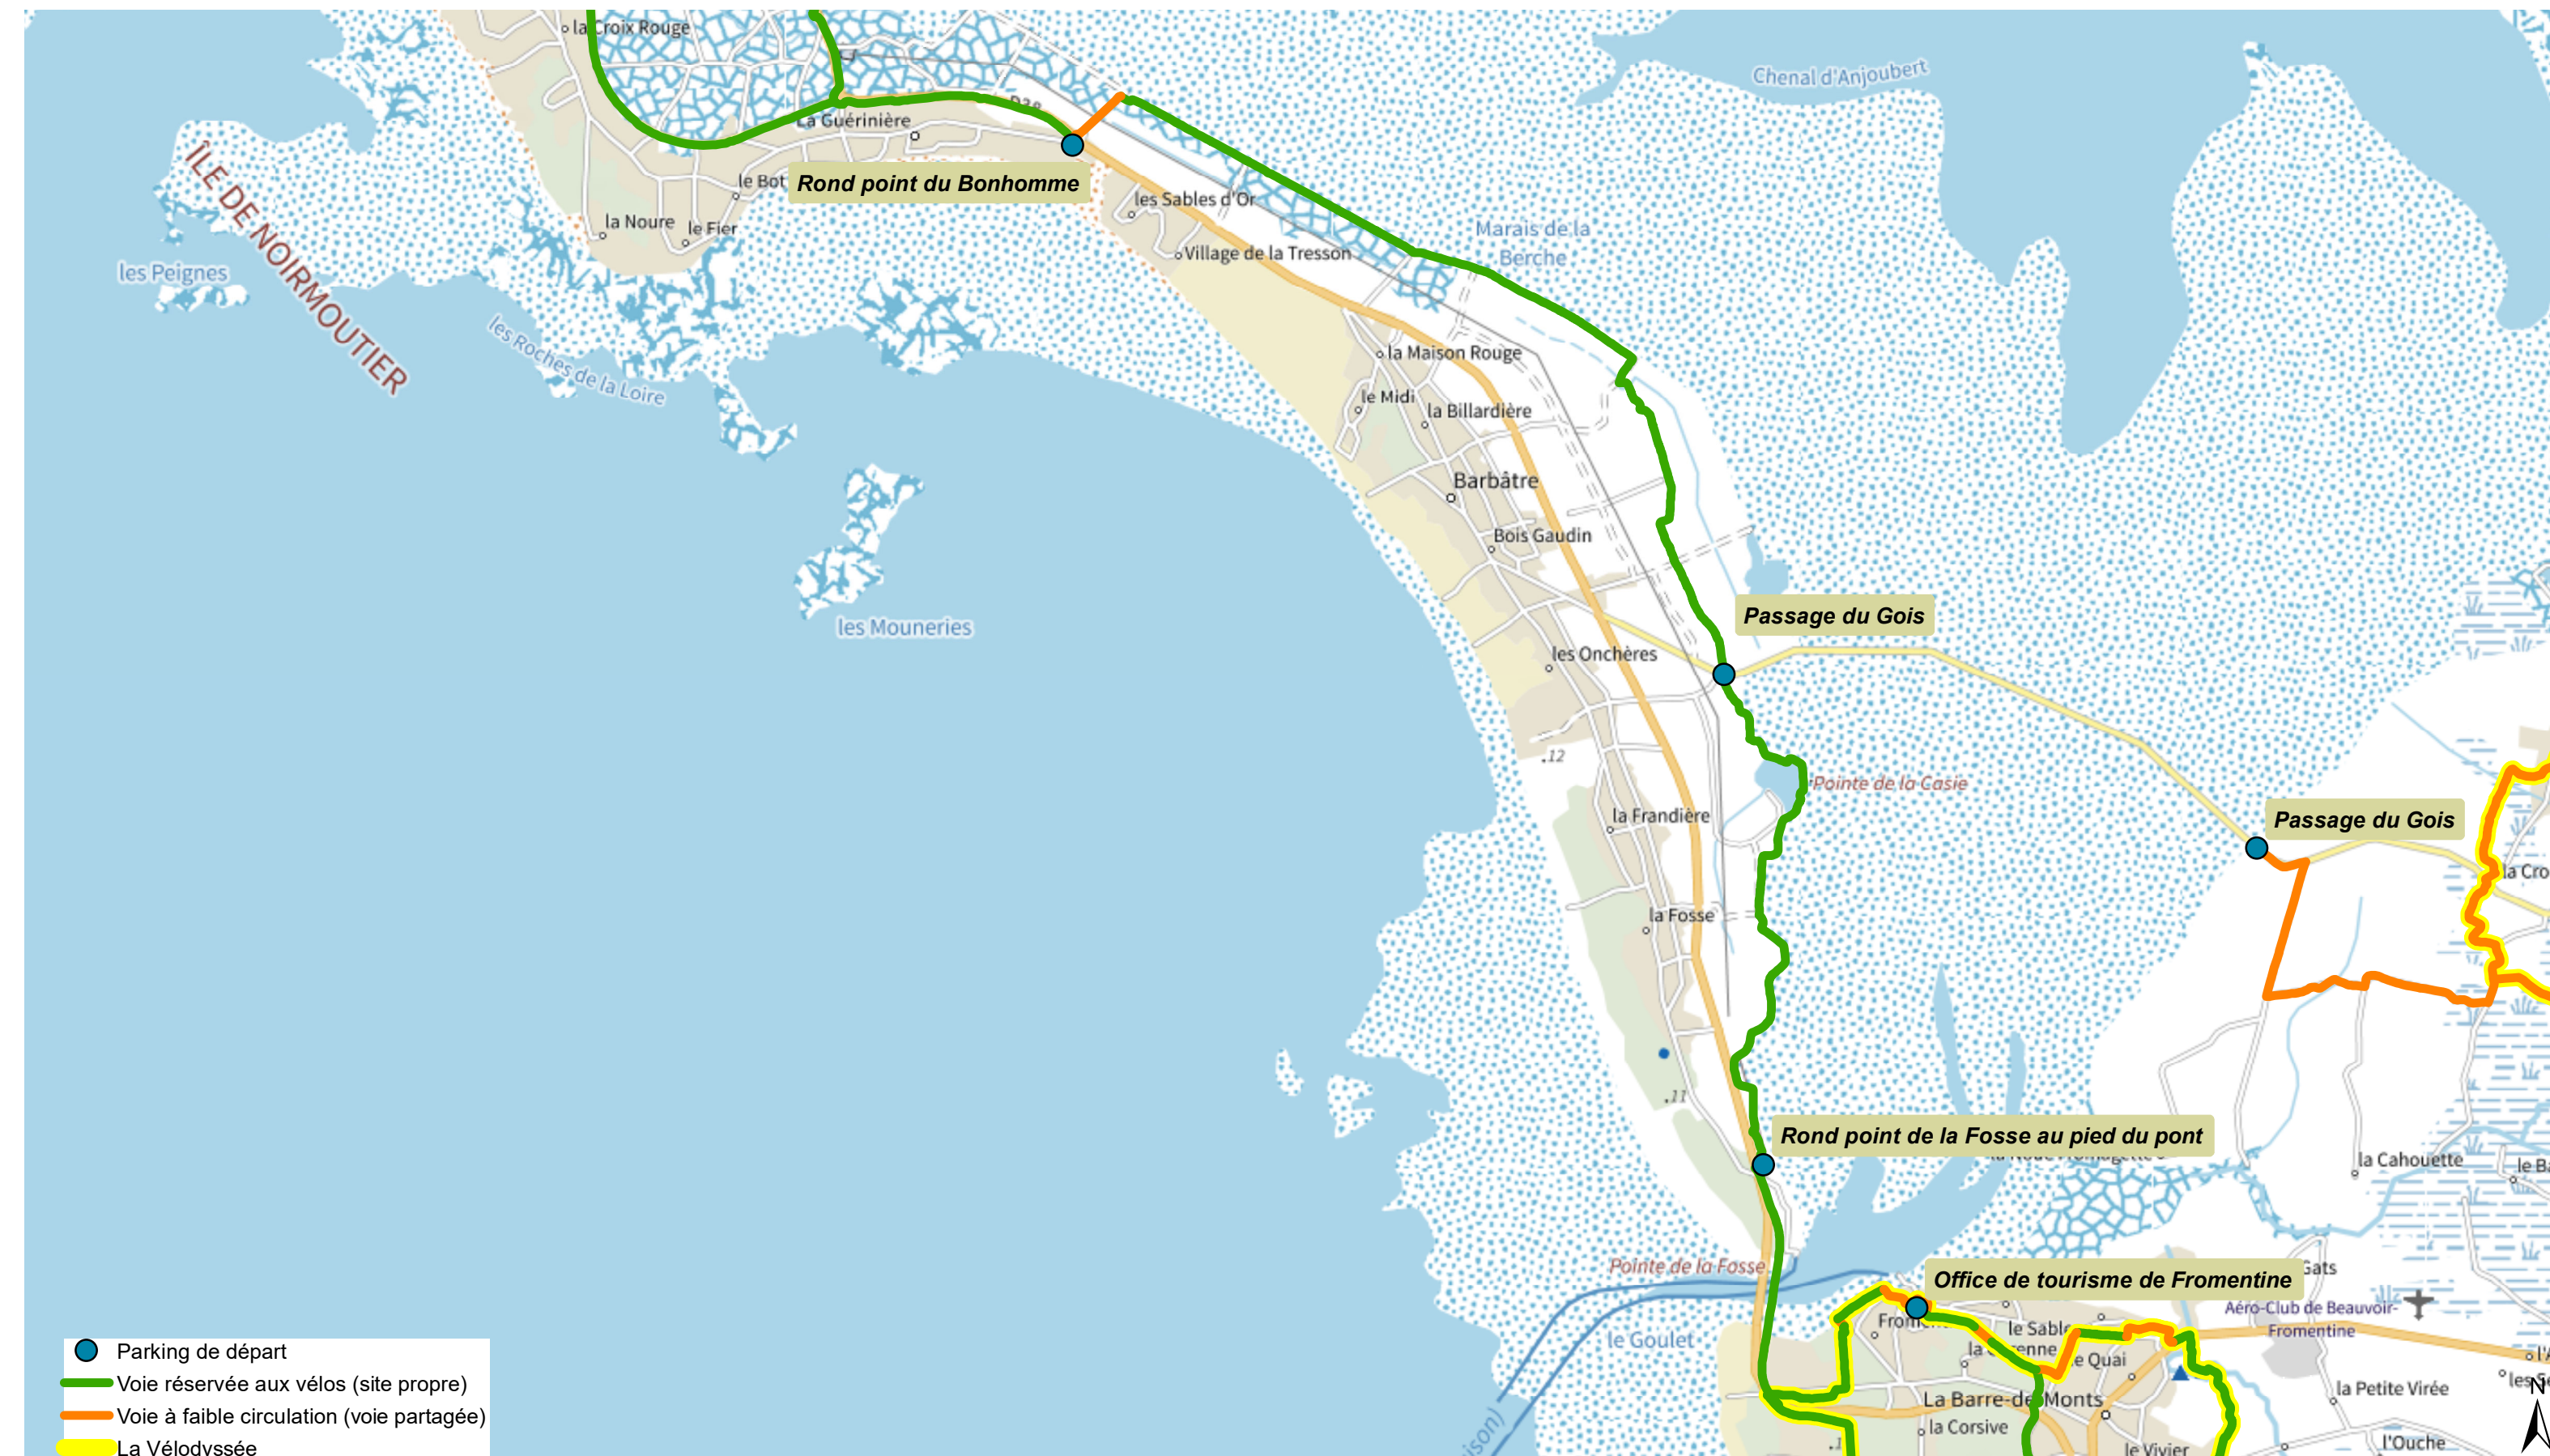

De la Guérinière au Pont de Noimoutier

INFOS PRATIQUES :
Distance : 11,8 km
Durée du parcours : moins d'1h
Niveau de difficulté : facile

Coordonnées GPS des points de départ et d'arrivée :
Rond point du Bonhomme : Long -2,216585, Lat 46,966704
Rond point de la Fosse au pied du pont : Long -2,150638, Lat 46,900298