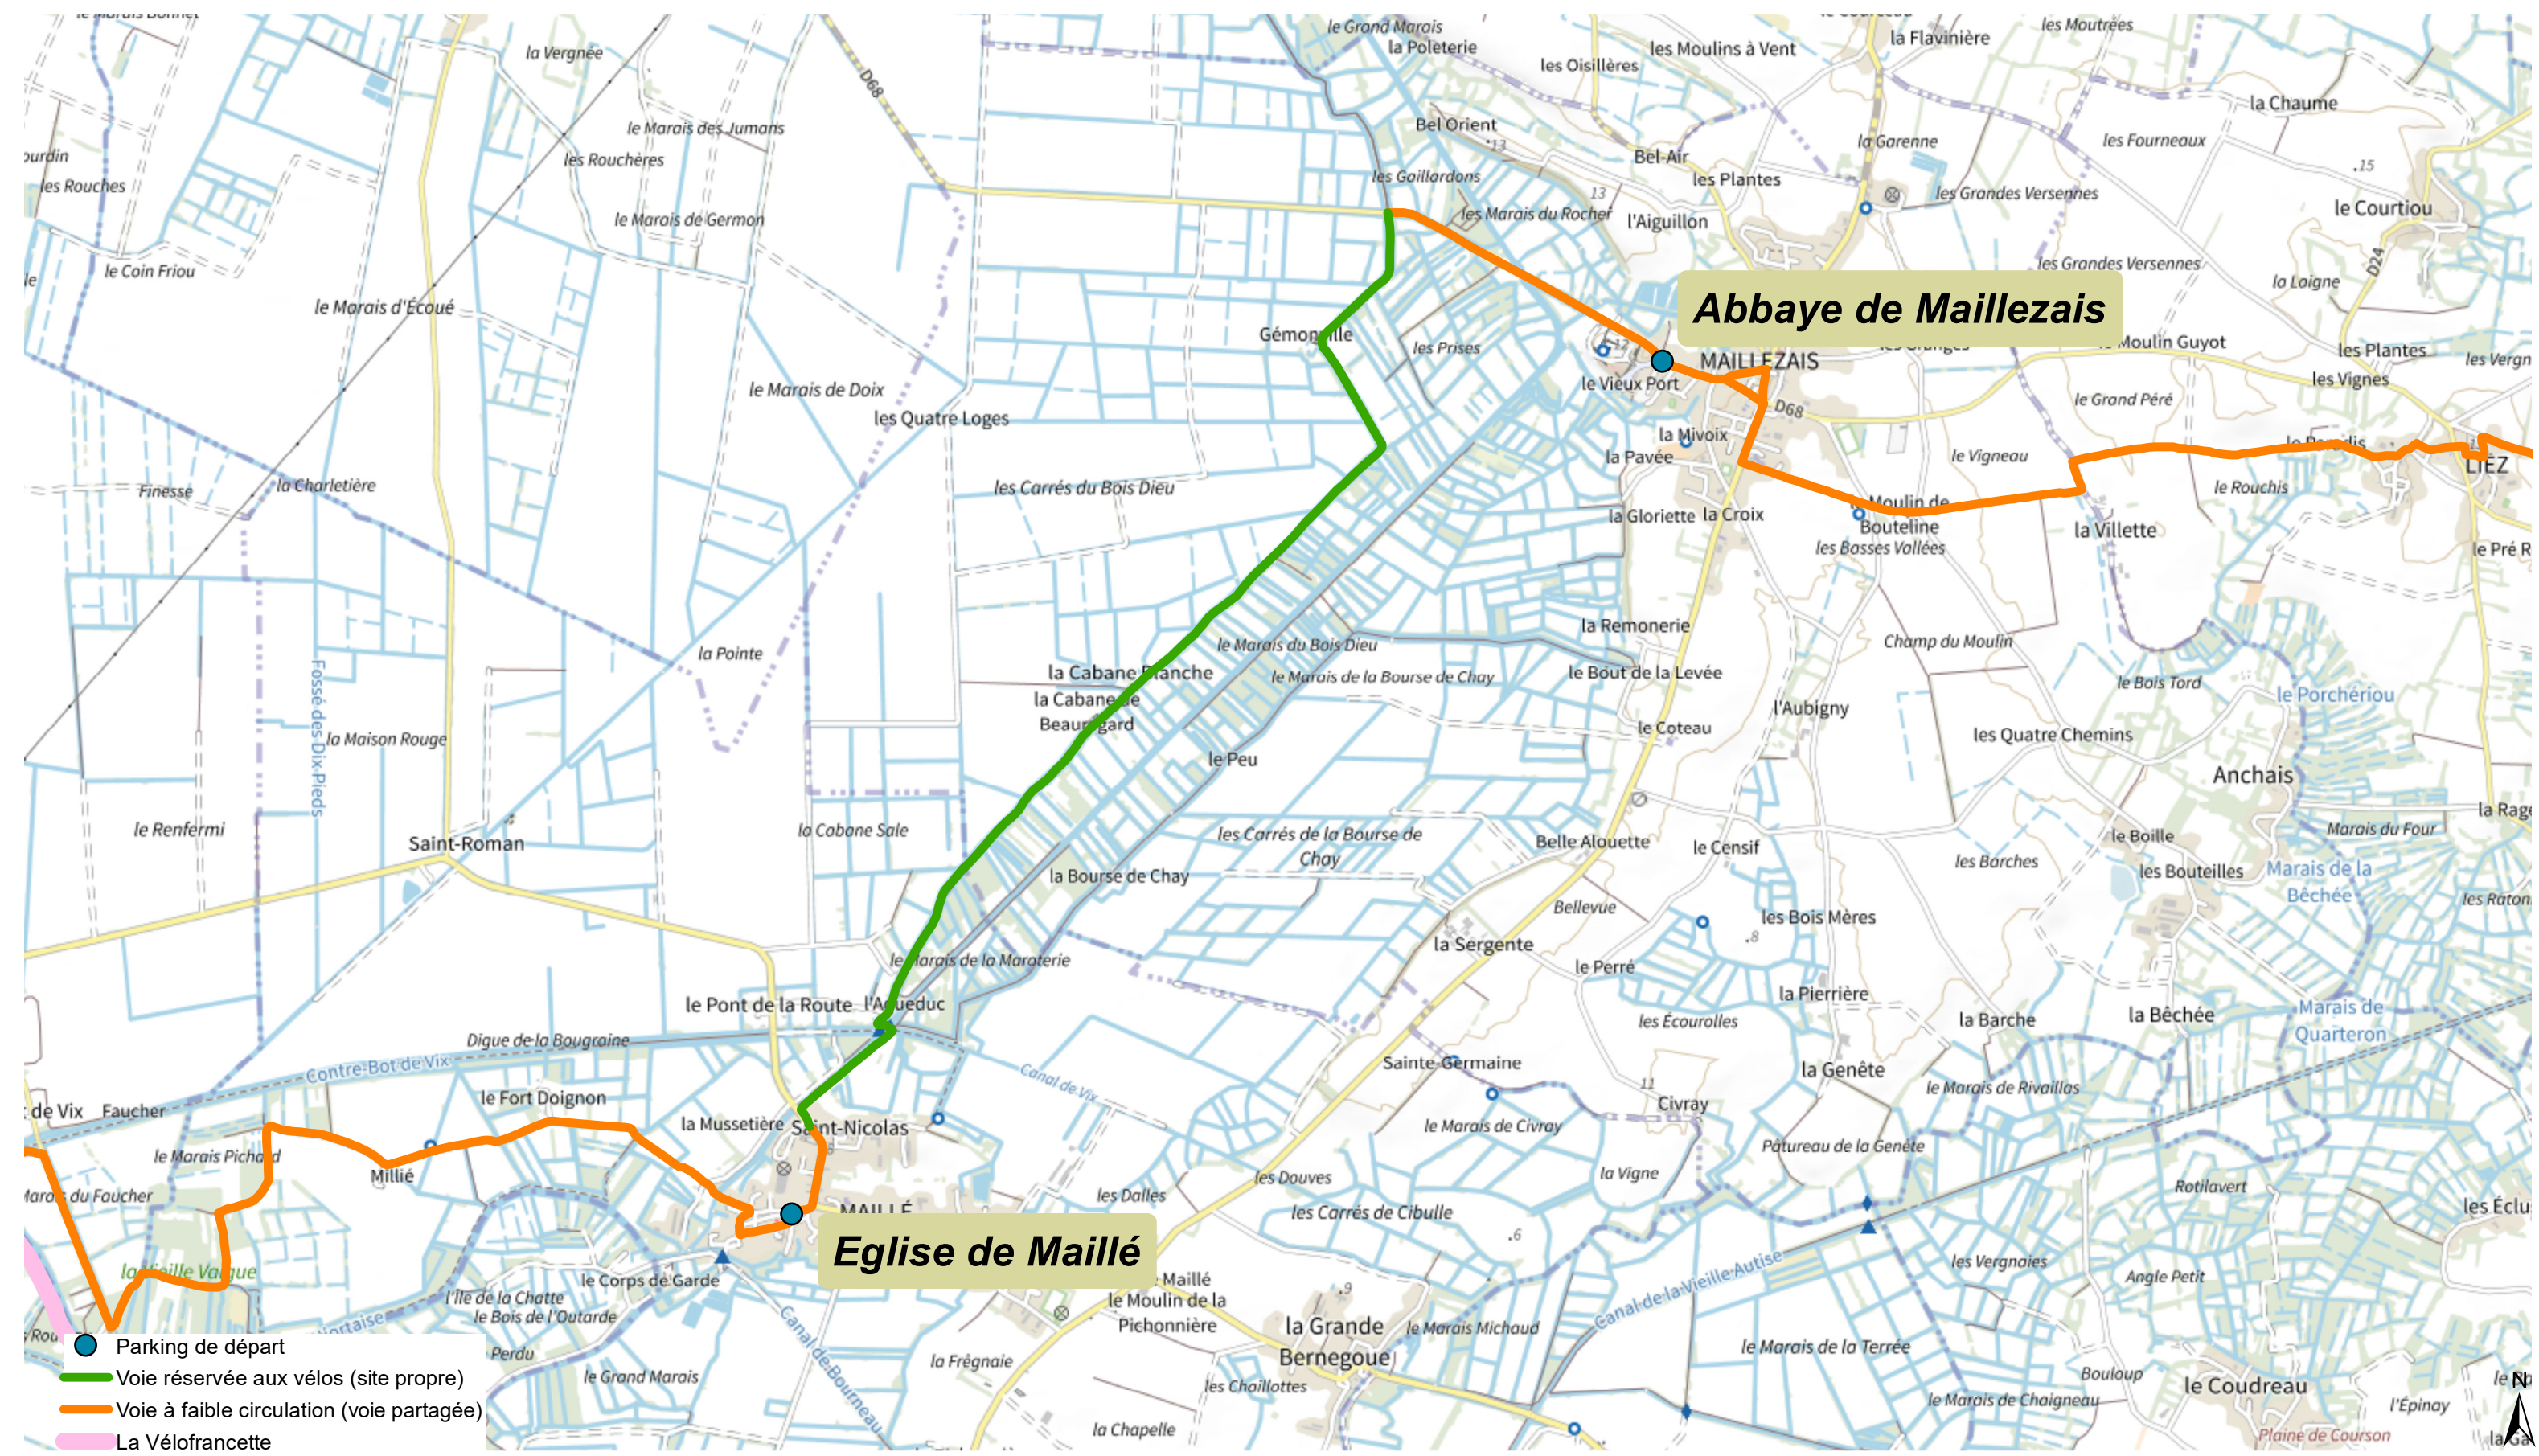

De Maillé à Maillezais

INFOS PRATIQUES :
 Distance : 7 km
 Durée du parcours : environ 45 min.
 Niveau de difficulté : facile

Eglise de Maillé

Abbaye de Maillezais

Coordonnées GPS des points de départ et d'arrivée :
 Eglise de Maillé : Long -0,790015, Lat 46,342069
 Abbaye de Maillezais : Long -0,744512, Lat 46,372836